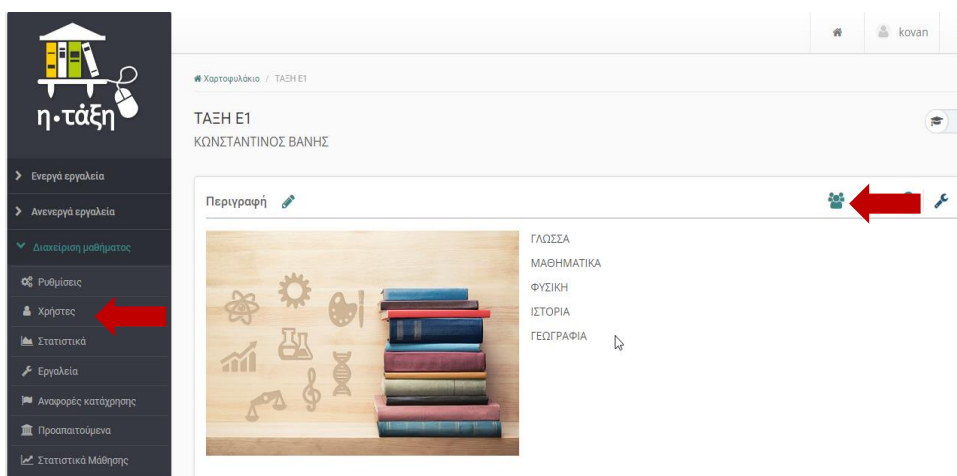

Ξεχάσατε τον κωδικό σας;  
[Επισκόπηση συγκατάθεσης στοιχείων](#)

Από το χαρτοφυλάκιο επιλέγουμε «Εγγραφή σε μάθημα».

Διαλέγουμε το μάθημα που θέλουμε να γραφτούμε ( π.χ. «Α2 ΤΑΞΗ») και κάνουμε κλικ πάνω του.

Μας ζητάει να συμπληρώσουμε μια αίτηση.

Συμπληρώνουμε την αίτηση και πατάμε «Υποβολή Αίτησης».

Η αίτηση στάλθηκε στον δάσκαλο ή τη δασκάλα που δημιούργησε το μάθημα.

Όταν ο δάσκαλος ή η δασκάλα θα μπει στο μάθημα, θα δει ένα αίτημα εγγραφής στην επιλογή «Χρήστες».