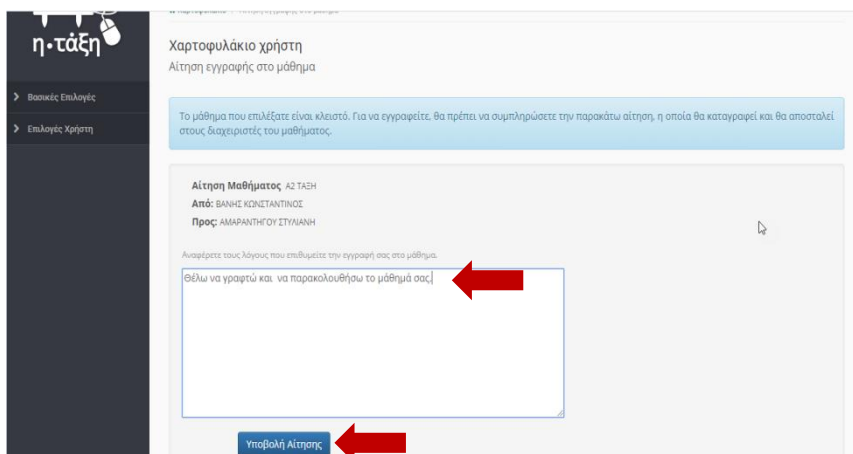

Είσοδος στην η-τάξη με λογαριασμό του Πανελληνίου Σχολικού Δικτύου

**Υπηρεσία 'η-τ@ξη'**  
Η υπηρεσία Ηλεκτρονικής Διαχείρισης Τάξης 'η-τ@ξη' απευθύνεται σε εκπαιδευτικούς και μαθητές με στόχο την υποστήριξη της κλασικής διδασκαλίας και την ενίσχυση της διαδικασίας μάθησης που πραγματοποιείται καθημερινά μέσα στη σχολική τάξη.

Ξεχάσατε τον κωδικό σας;  
[Επισκόπηση συγκατάθεσης στοιχείων](#)

Από το χαρτοφυλάκιο επιλέγουμε «Εγγραφή σε μάθημα».

Διαλέγουμε το μάθημα που θέλουμε να γραφτούμε ( π.χ. «Α2 ΤΑΞΗ») και κάνουμε κλικ πάνω του.

Μας ζητάει να συμπληρώσουμε μια αίτηση.

Συμπληρώνουμε την αίτηση και πατάμε «Υποβολή Αίτησης».

Η αίτηση στάλθηκε στον δάσκαλο ή τη δασκάλα που δημιούργησε το μάθημα.

Όταν ο δάσκαλος ή η δασκάλα θα μπει στο μάθημα, θα δει ένα αίτημα εγγραφής στην επιλογή «Χρήστες».

Αφού διαβάσει το όνομα του μαθητή, θα του κάνει αποδοχή ή απόρριψη. Από τη στιγμή που τον αποδεχτεί, είναι χρήστης του μαθήματος και μπορεί να μπει στο μάθημα.

η-τάξη

Βασικές Επιλογές

- Μαθήματα
- Εγχειρίδια
- Συχνές ερωτήσεις
- Επικοινωνία
- Επιλογές Χρήστη