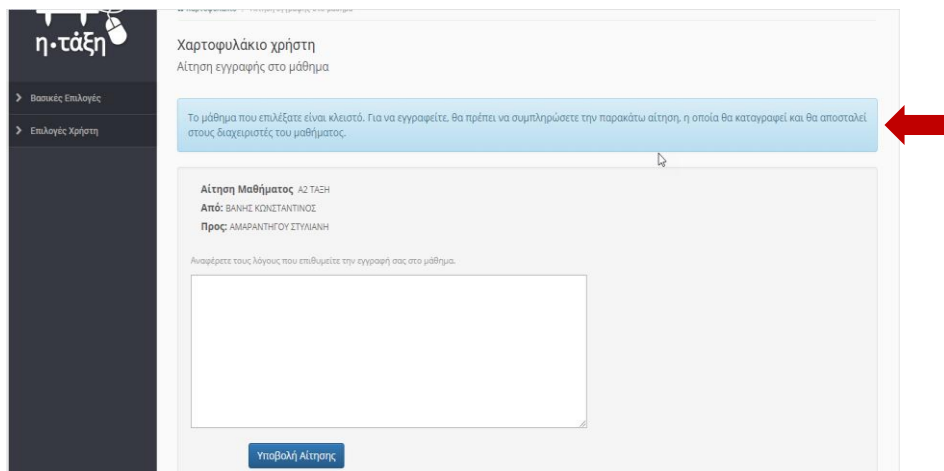

## Eclass - Πανελλήνιο Σχολικό Δίκτυο

Δεν υπάρχουν διαθέσιμες πληροφορίες για αυτήν τη σελίδα.

Μάθετε γιατί

Έχετε επισκεφτεί αυτή τη σελίδα πολλές φορές. Τελευταία επίσκεψη: 6/4/2020

Η Ηλεκτρονική Σχολική Τάξη (η-τάξη) αποτελεί μια σύγχρονη εκπαιδευτική πλατφόρμα για μαθητές και εκπαιδευτικούς, με στόχο τον εμπλουτισμό της κλασικής διδασκαλίας που πραγματοποιείται καθημερινά στο σχολείο, με σύγχρονα ψηφιακά εργαλεία που ενδυναμώνουν τη διαδικασία της μάθησης.

Είσοδος στην η-τάξη με λογαριασμό του Πανελληνίου Σχολικού Δικτύου

**Υπηρεσία 'η-τ@ξη'**  
Η υπηρεσία Ηλεκτρονικής Διαχείρισης Τάξης 'η-τ@ξη' απευθύνεται σε εκπαιδευτικούς και μαθητές με στόχο την υποστήριξη της κλασικής διδασκαλίας και την ενίσχυση της διαδικασίας μάθησης που πραγματοποιείται καθημερινά μέσα στη σχολική τάξη.

Ξεχάσατε τον κωδικό σας;  
[Επισκόπηση συγκατάθεσης στοιχείων](#)

Από το χαρτοφυλάκιο επιλέγουμε «Εγγραφή σε μάθημα».

Διαλέγουμε το μάθημα που θέλουμε να γραφτούμε ( π.χ. «Α2 ΤΑΞΗ») και κάνουμε κλικ πάνω του.

Μας ζητάει να συμπληρώσουμε μια αίτηση.

Συμπληρώνουμε την αίτηση και πατάμε «Υποβολή Αίτησης».

Η αίτηση στάλθηκε στον δάσκαλο ή τη δασκάλα που δημιούργησε το μάθημα.

Όταν ο δάσκαλος ή η δασκάλα θα μπει στο μάθημα, θα δει ένα αίτημα εγγραφής στην επιλογή «Χρήστες».