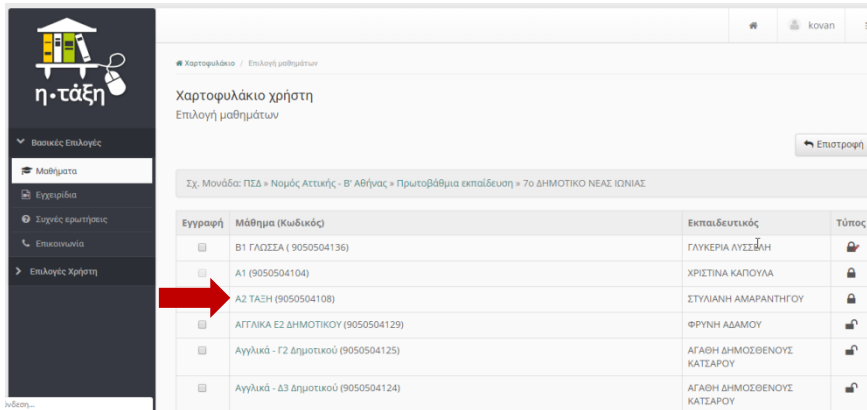

## Eclass - Πανελλήνιο Σχολικό Δίκτυο

Δεν υπάρχουν διαθέσιμες πληροφορίες για αυτήν τη σελίδα.

Μάθετε γιατί

Έχετε επισκεφτεί αυτή τη σελίδα πολλές φορές. Τελευταία επίσκεψη: 6/4/2020

Η Ηλεκτρονική Σχολική Τάξη (η-τάξη) αποτελεί μια σύγχρονη εκπαιδευτική πλατφόρμα για μαθητές και εκπαιδευτικούς, με στόχο τον εμπλουτισμό της κλασικής διδασκαλίας που πραγματοποιείται καθημερινά στο σχολείο, με σύγχρονα ψηφιακά εργαλεία που ενδυναμώνουν τη διαδικασία της μάθησης.

Είσοδος στην η-τάξη με λογαριασμό του Πανελληνίου Σχολικού Δικτύου

**Υπηρεσία 'η-τ@ξη'**  
Η υπηρεσία Ηλεκτρονικής Διαχείρισης Τάξης 'η-τ@ξη' απευθύνεται σε εκπαιδευτικούς και μαθητές με στόχο την υποστήριξη της κλασικής διδασκαλίας και την ενίσχυση της διαδικασίας μάθησης που πραγματοποιείται καθημερινά μέσα στη σχολική τάξη.

Ξεχάσατε τον κωδικό σας;  
[Επισκόπηση συγκατάθεσης στοιχείων](#)

Από το χαρτοφυλάκιο επιλέγουμε «Εγγραφή σε μάθημα».

Διαλέγουμε το μάθημα που θέλουμε να γραφτούμε ( π.χ. «Α2 ΤΑΞΗ») και κάνουμε κλικ πάνω του.