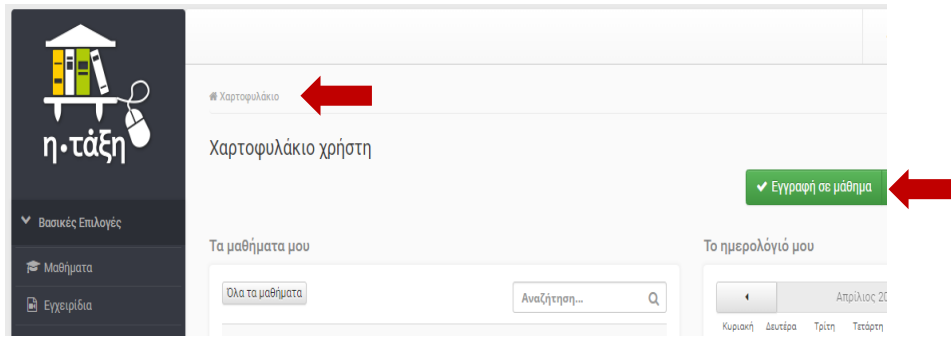

## Eclass - Πανελλήνιο Σχολικό Δίκτυο

Δεν υπάρχουν διαθέσιμες πληροφορίες για αυτήν τη σελίδα.

Μάθετε γιατί

Έχετε επισκεφτεί αυτή τη σελίδα πολλές φορές. Τελευταία επίσκεψη: 6/4/2020

Η Ηλεκτρονική Σχολική Τάξη (η-τάξη) αποτελεί μια σύγχρονη εκπαιδευτική πλατφόρμα για μαθητές και εκπαιδευτικούς, με στόχο τον εμπλουτισμό της κλασικής διδασκαλίας που πραγματοποιείται καθημερινά στο σχολείο, με σύγχρονα ψηφιακά εργαλεία που ενδυναμώνουν τη διαδικασία της μάθησης.

Είσοδος στην η-τάξη με λογαριασμό του Πανελληνίου Σχολικού Δικτύου

**Υπηρεσία 'η-τ@ξη'**  
Η υπηρεσία Ηλεκτρονικής Διαχείρισης Τάξης 'η-τ@ξη' απευθύνεται σε εκπαιδευτικούς και μαθητές με στόχο την υποστήριξη της κλασικής διδασκαλίας και την ενίσχυση της διαδικασίας μάθησης που πραγματοποιείται καθημερινά μέσα στη σχολική τάξη.

Ξεχάσατε τον κωδικό σας;  
[Επισκόπηση συγκατάθεσης στοιχείων](#)

Από το χαρτοφυλάκιο επιλέγουμε «Εγγραφή σε μάθημα».

Διαλέγουμε το μάθημα που θέλουμε να γραφτούμε ( π.χ. «Α2 ΤΑΞΗ») και κάνουμε κλικ πάνω του.