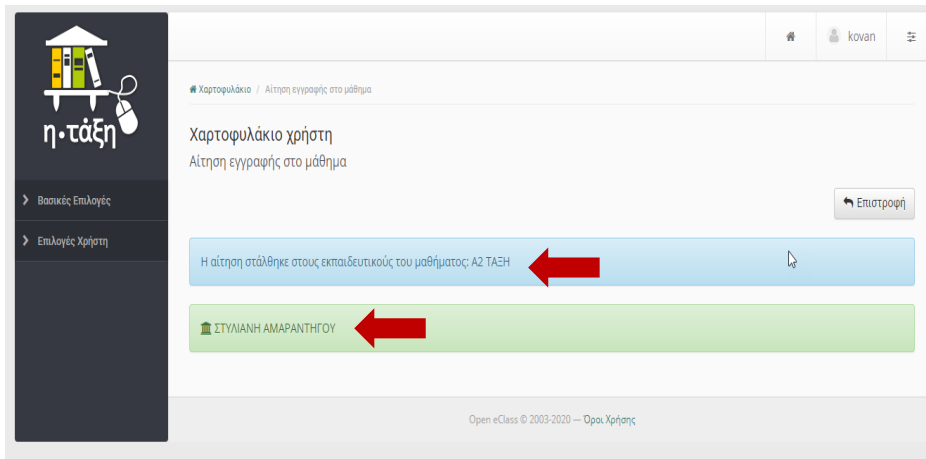

Είσοδος στην η-τάξη με λογαριασμό του Πανελληνίου Σχολικού Δικτύου

**Υπηρεσία 'η-τ@ξη'**  
Η υπηρεσία Ηλεκτρονικής Διαχείρισης Τάξης 'η-τ@ξη' απευθύνεται σε εκπαιδευτικούς και μαθητές με στόχο την υποστήριξη της κλασικής διδασκαλίας και την ενίσχυση της διαδικασίας μάθησης που πραγματοποιείται καθημερινά μέσα στη σχολική τάξη.

Ξεχάσατε τον κωδικό σας;  
[Επισκόπηση συγκατάθεσης στοιχείων](#)

Από το χαρτοφυλάκιο επιλέγουμε «Εγγραφή σε μάθημα».

Διαλέγουμε το μάθημα που θέλουμε να γραφτούμε ( π.χ. «Α2 ΤΑΞΗ») και κάνουμε κλικ πάνω του.

Μας ζητάει να συμπληρώσουμε μια αίτηση.

Συμπληρώνουμε την αίτηση και πατάμε «Υποβολή Αίτησης».

Η αίτηση στάλθηκε στον δάσκαλο ή τη δασκάλα που δημιούργησε το μάθημα.

Όταν ο δάσκαλος ή η δασκάλα θα μπει στο μάθημα, θα δει ένα αίτημα εγγραφής στην επιλογή «Χρήστες».

Αφού διαβάσει το όνομα του μαθητή, θα του κάνει αποδοχή ή απόρριψη. Από τη στιγμή που τον αποδεχτεί, είναι χρήστης του μαθήματος και μπορεί να μπει στο μάθημα.

η-τάξη

Βασικές Επιλογές

- Μαθήματα
- Εγχειρίδια
- Συχνές ερωτήσεις
- Επικοινωνία
- Επιλογές Χρήστη