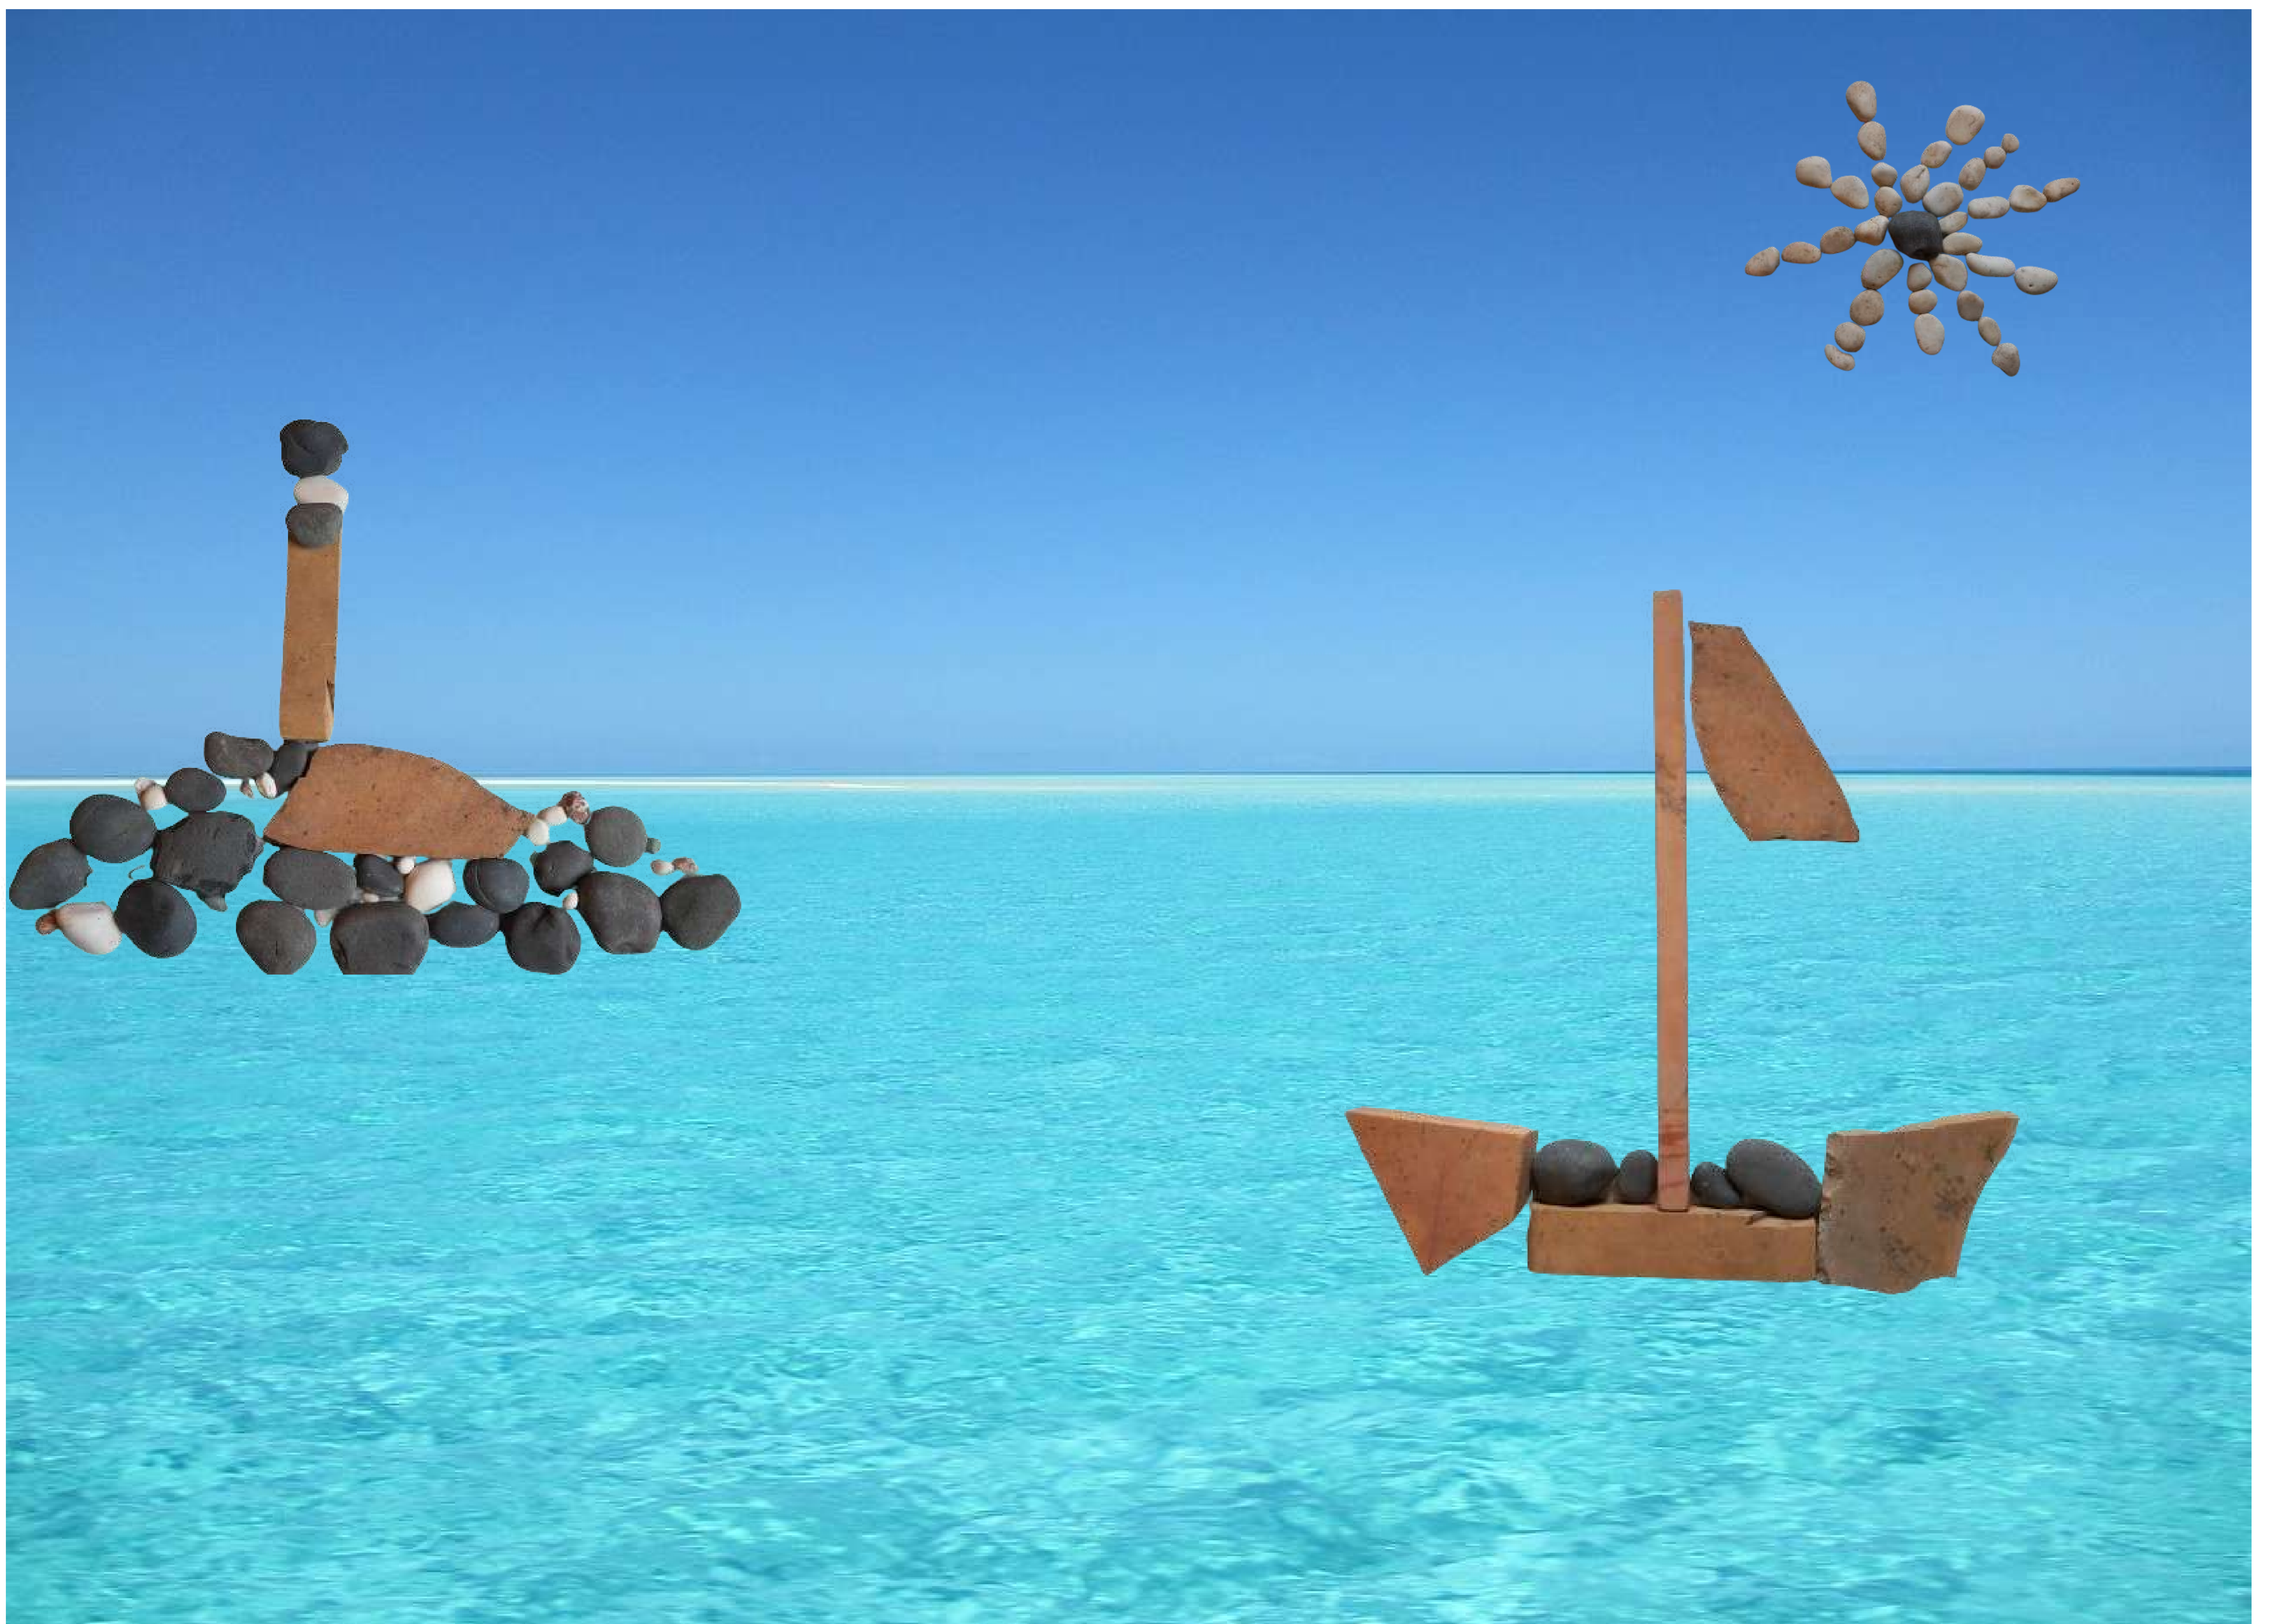

**AEAP, EB1 -1°4° Sarzedas -
Portugal**

August

2024

| Sun | Mon | Tue | Wed | Thu | Fri | Sat |
|-----|-----|-----|-----|-----|-----|-----|
| | | | | 1 | 2 | 3 |
| 4 | 5 | 6 | 7 | 8 | 9 | 10 |
| 11 | 12 | 13 | 14 | 15 | 16 | 17 |
| 18 | 19 | 20 | 21 | 22 | 23 | 24 |
| 25 | 26 | 27 | 28 | 29 | 30 | 31 |