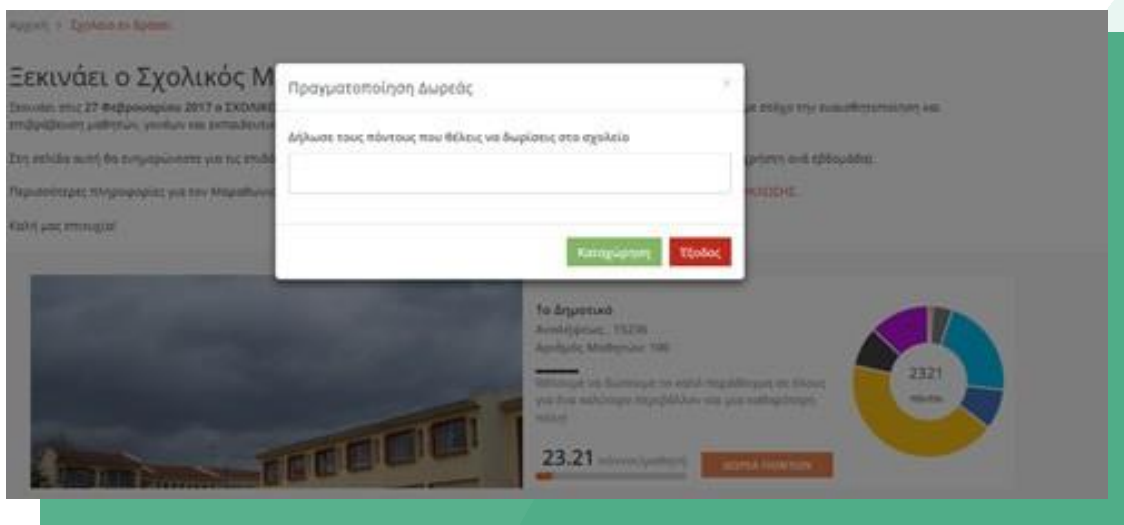

• 3.2 Επίδοση σχολείων

Η επίδοση των σχολείων μετρείται σε πόντους, οι οποίοι συγκεντρώνονται με την ανακύκλωση που κάνει κάθε σχολείο και με τις δωρεές των μελών της πλατφόρμας (κατοίκων του Δήμου). Πιο αναλυτικά, η διαδικασία είναι ως εξής:

A) Πόντοι από ανακύκλωση

Το άδειασμα του κάδου πιστοποιείται από τη Διεύθυνση Καθαριότητας και την ΑΦΗΣ και υπολογίζεται σε πόντους ανά κιλό. Ειδικότερα:

Υλικά	Πόντοι ανά κιλό
Χαρτί	50 πόντοι
Αλουμίνιο	150 πόντοι
Πλαστικό	50 πόντοι
Μπαταρίες	120 πόντοι

B) Πόντοι από δωρεές

Τα σχολεία συγκεντρώνουν πόντους και από δωρεές των μελών της πλατφόρμας, μέσα στους οποίους συμπεριλαμβάνονται και οι γονείς/ κηδεμόνες. Κάθε μέλος του followgreen μπορεί να δωρίσει σε οποιοδήποτε σχολείο έως **100 πόντους μηνιαίως**.

Οι παραπάνω πόντοι **αθροίζονται** και **διαιρούνται** με τους μαθητές του σχολείου.

Το άθροισμα των **πόντων των ανακυκλώσιμων υλικών** και των **πόντων της δωρεάς**, αποτελεί και το **δείκτη επίδοσης** του σχολείου, όπου θα καταγράφεται online στην ειδική σελίδα «**ΣΧΟΛΕΙΑ**» followgreen.gr/ioannina/contest.

Η σελίδα αυτή είναι προσβάσιμη από κάθε επισκέπτη του followgreen.gr/ioannina, αλλά η **δωρεά πόντων γίνεται αποκλειστικά από τα μέλη της πλατφόρμας**.