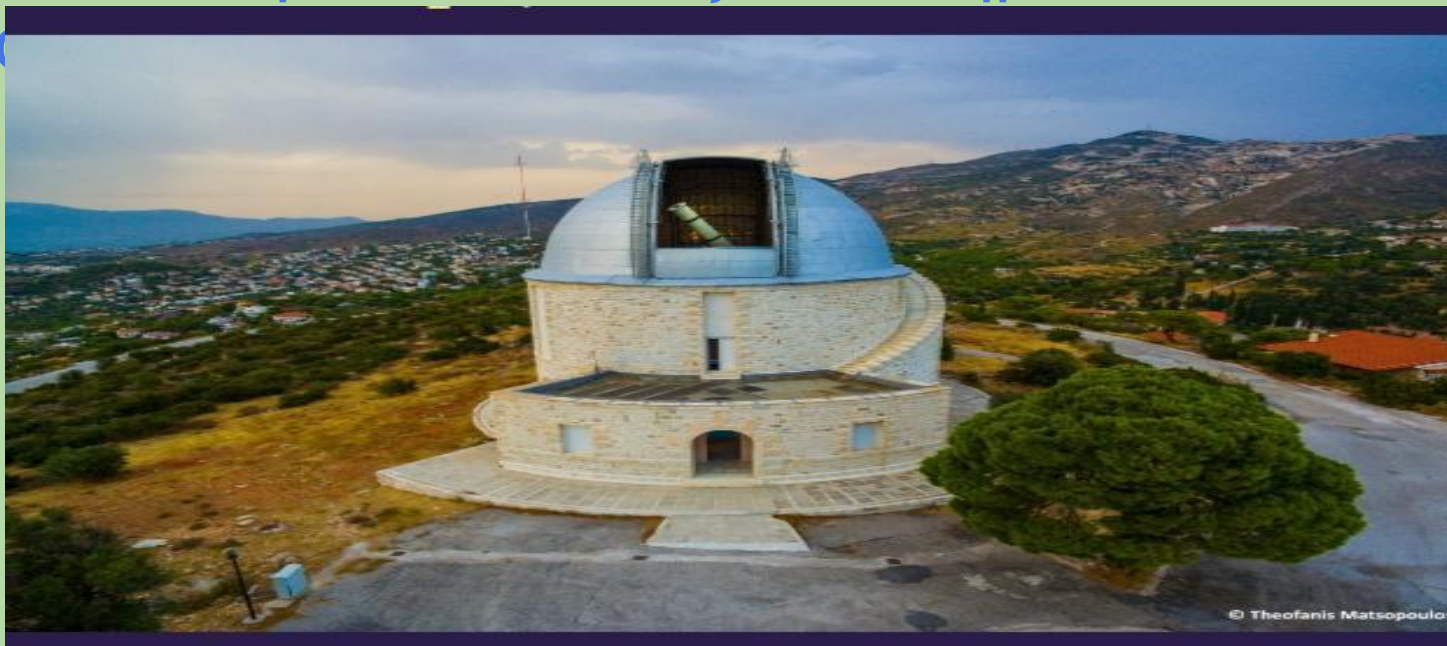

5ο Γυμνάσιο Χαλκίδας

5ο Πρότυπο Γυμνάσιο Χαλκίδας

Εκπαιδευτική Επίσκεψη στο Αστεροσκοπείο Πεντέλης

22 Οκτωβρίου 2021

- Το Κέντρο Επισκεπτών στεγάζεται στο εντυπωσιακό κτίριο του τηλεσκοπίου Newall στο λόφο “Κουφός” στη Πεντέλη, περίπου 18 χλμ από το κέντρο της Αθήνας, σε υψόμετρο 500μ. Το κτίριο κατασκευάστηκε το 1958 εξ’ ολοκλήρου από πεντελικό μάρμαρο.

- Το Newall ήταν το μεγαλύτερο τηλεσκόπιο της Ελλάδας μέχρι το 1975 και το μεγαλύτερο τηλεσκόπιο του κόσμου από το 1869 (έτος κατασκευής του) μέχρι το 1873. Πρόκειται για ένα διαθλαστικό τηλεσκόπιο με φακό διαμέτρου 62.5 εκ., μήκους 9μ και συνολικού βάρους 16 τόνων.