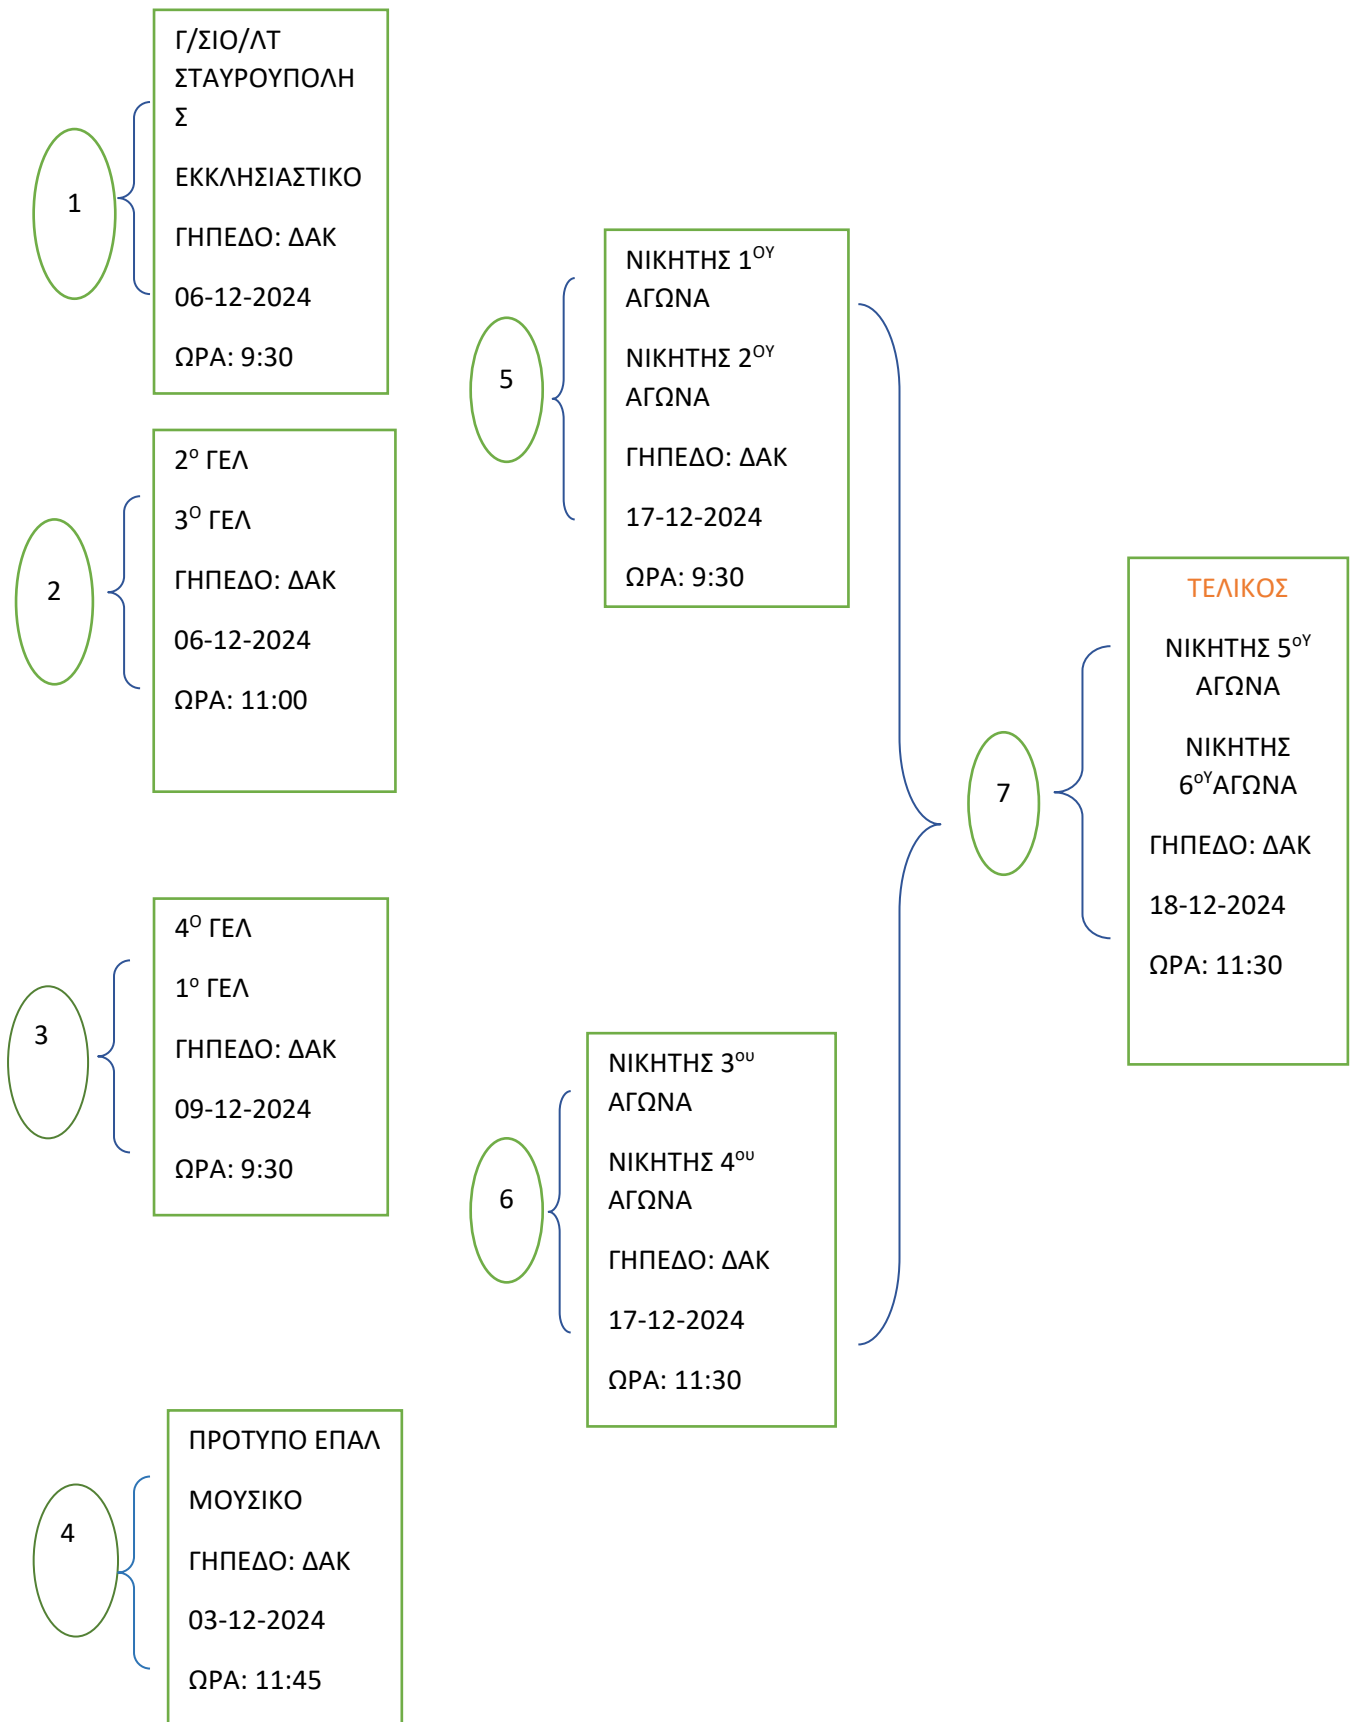

ΠΡΟΓΡΑΜΜΑ ΑΓΩΝΩΝ ΠΕΤΟΣΦΑΙΡΙΣΗΣ ΑΓΟΡΙΩΝ 2024-2025

ΣΥΜΜΕΤΟΧΕΣ

1^ο ΓΕΛ

2^ο ΓΕΛ

3^ο ΓΕΛ

4^ο ΓΕΛ

ΠΡΟΤΥΠΟ ΕΠΑΛ

ΕΚΚΛΗΣΙΑΣΤΙΚΟ

Γ/ΣΙΟ/ΛΤ ΣΤΑΥΡΟΥΠΟΛΗΣ

ΜΟΥΣΙΚΟ