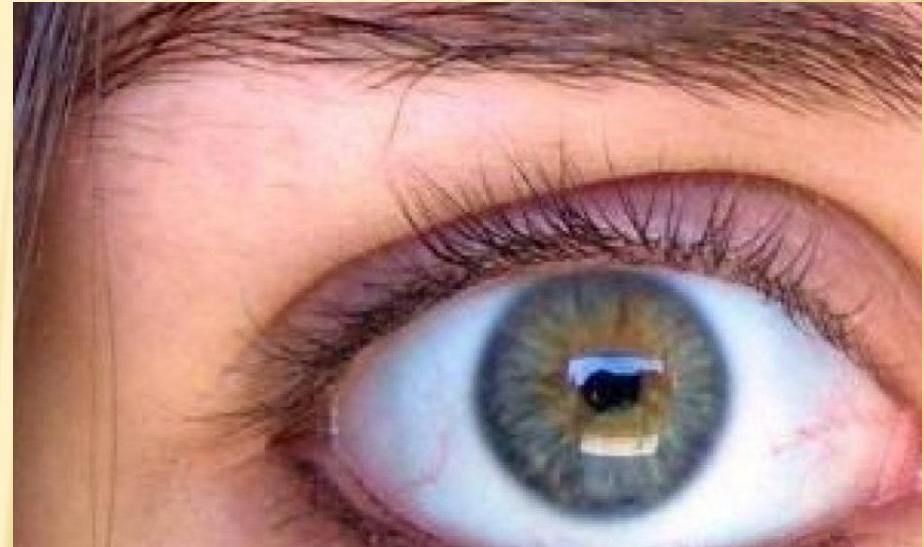

ΕΥΕΛΙΚΤΗ ΖΩΝΗ
ΠΗΝΕΛΟΠΗ ΚΑΡΑΓΙΑΝΝΗ

ΟΡΑΣΗ

ΠΡΟΣΟΧΗ ΚΑΙ ΤΑ ΜΑΤΙΑ ΣΑΣ

Η ΑΝΑΤΟΜΙΑ ΤΟΥ ΜΑΤΙΟΥ

ΠΩΣ ΛΕΙΤΟΥΡΓΕΙ Η ΟΡΑΣΗ

- ✘ <https://www.youtube.com/watch?v=CNsmOwmAywI>

ΧΡΩΜΑ ΜΑΤΙΩΝ

ΕΤΕΡΟΧΡΩΜΙΑ ΜΑΤΙΩΝ

ΜΑΤΟΚΛΑΔΑ-ΦΡΥΔΙΑ

ΠΡΟΣΤΑΤΕΥΟΥΝ ΑΠΟ ΤΗ ΣΚΟΝΗ ΚΑΙ ΤΗΝ ΥΓΡΑΣΙΑ

**ΔΙΑΣΤΟΛΗ ΚΟΡΗΣ ΜΑΤΙΟΥ
ΟΤΑΝ ΔΕΝ ΥΠΑΡΧΕΙ ΠΟΛΥ ΦΩΣ**

**ΣΥΣΤΟΛΗ ΚΟΡΗΣ ΜΑΤΙΩΝ
ΟΤΑΝ ΥΠΑΡΧΕΙ ΠΟΛΥ ΦΩΣ**

ΟΤΑΝ ΠΕΦΤΕΙ ΦΩΣ ΣΤΟ ΜΑΤΙ Η ΚΟΡΗ ΣΥΣΤΕΜΕΤΑΙ (ΚΛΕΙΝΕΙ)

ΤΑ ΜΑΤΙΑ ΔΕΙΧΝΟΥΝ ΣΥΝΑΙΣΘΗΜΑΤΑ

ΧΑΡΑ

ΛΥΠΗ

ΤΡΟΜΟ

ΕΚΠΛΗΞΗ

ΥΠΟΨΙΑ

ΑΧΡΩΜΑΤΟΨΙΑ

ΚΑΠΟΙΟΙ ΔΕΝ ΒΛΕΠΟΥΝ ΣΩΣΤΑ ΤΑ
ΧΡΩΜΑΤΑ