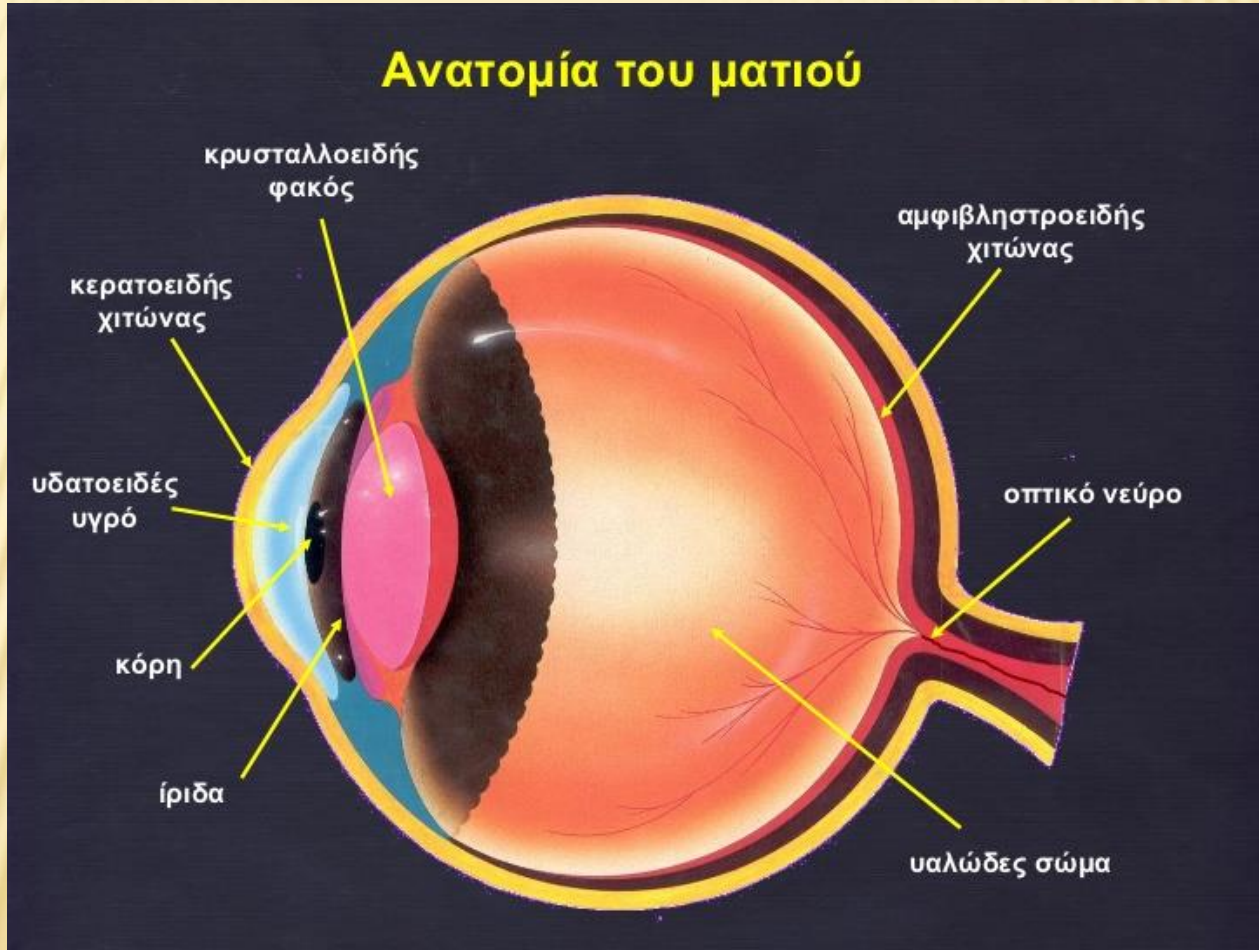

ΕΥΕΛΙΚΤΗ ΖΩΝΗ
ΠΗΝΕΛΟΠΗ ΚΑΡΑΓΙΑΝΝΗ

ΟΡΑΣΗ

ΠΡΟΣΟΧΗ ΚΑΙ ΤΑ ΜΑΤΙΑ ΣΑΣ

Η ΑΝΑΤΟΜΙΑ ΤΟΥ ΜΑΤΙΟΥ

ΠΩΣ ΛΕΙΤΟΥΡΓΕΙ Η ΟΡΑΣΗ

- ✘ <https://www.youtube.com/watch?v=CNsmOwmAywI>

ΧΡΩΜΑ ΜΑΤΙΩΝ

ΕΤΕΡΟΧΡΩΜΙΑ ΜΑΤΙΩΝ

ΜΑΤΟΚΛΑΔΑ-ΦΡΥΔΙΑ

ΠΡΟΣΤΑΤΕΥΟΥΝ ΑΠΟ ΤΗ ΣΚΟΝΗ ΚΑΙ ΤΗΝ ΥΓΡΑΣΙΑ

**ΔΙΑΣΤΟΛΗ ΚΟΡΗΣ ΜΑΤΙΟΥ
ΟΤΑΝ ΔΕΝ ΥΠΑΡΧΕΙ ΠΟΛΥ ΦΩΣ**

**ΣΥΣΤΟΛΗ ΚΟΡΗΣ ΜΑΤΙΩΝ
ΟΤΑΝ ΥΠΑΡΧΕΙ ΠΟΛΥ ΦΩΣ**

ΟΤΑΝ ΠΕΦΤΕΙ ΦΩΣ ΣΤΟ ΜΑΤΙ Η ΚΟΡΗ ΣΥΣΤΕΜΕΤΑΙ (ΚΛΕΙΝΕΙ)

ΤΑ ΜΑΤΙΑ ΔΕΙΧΝΟΥΝ ΣΥΝΑΙΣΘΗΜΑΤΑ

ΧΑΡΑ

ΛΥΠΗ

ΤΡΟΜΟ

ΕΚΠΛΗΞΗ

ΥΠΟΨΙΑ

ΑΧΡΩΜΑΤΟΨΙΑ

ΚΑΠΟΙΟΙ ΔΕΝ ΒΛΕΠΟΥΝ ΣΩΣΤΑ ΤΑ
ΧΡΩΜΑΤΑ