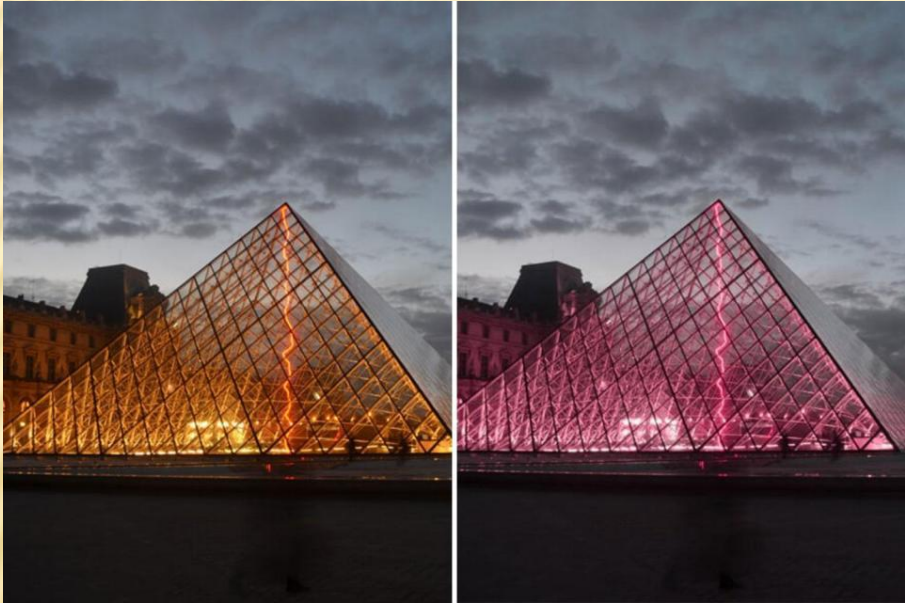

ΜΑΤΟΚΛΑΔΑ-ΦΡΥΔΙΑ

ΠΡΟΣΤΑΤΕΥΟΥΝ ΑΠΟ ΤΗ ΣΚΟΝΗ ΚΑΙ ΤΗΝ ΥΓΡΑΣΙΑ

**ΔΙΑΣΤΟΛΗ ΚΟΡΗΣ ΜΑΤΙΟΥ
ΟΤΑΝ ΔΕΝ ΥΠΑΡΧΕΙ ΠΟΛΥ ΦΩΣ**

**ΣΥΣΤΟΛΗ ΚΟΡΗΣ ΜΑΤΙΩΝ
ΟΤΑΝ ΥΠΑΡΧΕΙ ΠΟΛΥ ΦΩΣ**

ΟΤΑΝ ΠΕΦΤΕΙ ΦΩΣ ΣΤΟ ΜΑΤΙ Η ΚΟΡΗ ΣΥΣΤΕΜΕΤΑΙ (ΚΛΕΙΝΕΙ)

ΤΑ ΜΑΤΙΑ ΔΕΙΧΝΟΥΝ ΣΥΝΑΙΣΘΗΜΑΤΑ

ΧΑΡΑ

ΛΥΠΗ

ΤΡΟΜΟ

ΕΚΠΛΗΞΗ

ΥΠΟΨΙΑ

ΑΧΡΩΜΑΤΟΨΙΑ

ΚΑΠΟΙΟΙ ΔΕΝ ΒΛΕΠΟΥΝ ΣΩΣΤΑ ΤΑ
ΧΡΩΜΑΤΑ

ΑΣΠΡΟΜΑΥΡΕΣ ΦΩΤΟΓΡΑΦΙΕΣ

ΤΑ ΧΡΩΜΑΤΑ ΦΑΙΝΟΝΤΑΙ ΩΣ ΑΠΟΧΡΩΣΕΙΣ
ΤΟΥ ΜΑΥΡΟΥ, ΤΟΥ ΑΣΠΡΟΥ ΚΑΙ ΤΟΥ ΓΚΡΙ

ΜΕΤΑΤΡΟΠΗ ΑΣΠΡΟΜΑΥΡΗΣ ΕΙΚΟΝΑΣ ΣΕ
ΕΓΧΡΩΜΗ