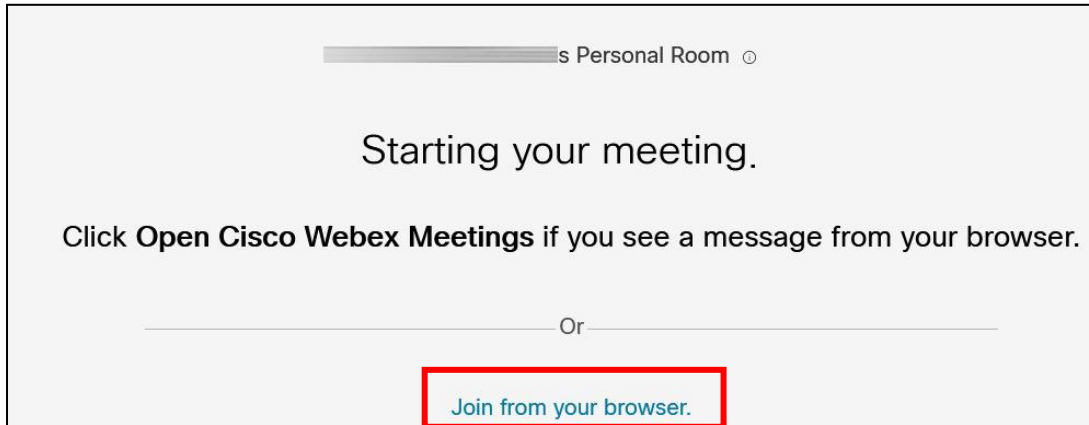

## ΣΥΝΤΟΜΟΣ ΟΔΗΓΟΣ ΓΙΑ ΤΗΝ ΕΙΣΟΔΟ ΤΩΝ ΜΑΘΗΤΩΝ ΣΤΗΝ ΨΗΦΙΑΚΗ ΤΑΞΗ

Για να μπούμε στην ψηφιακή τάξη, κάνουμε κλικ στο σύνδεσμο που μας έχει στείλει το σχολείο (π.χ. <https://minedu-primary2.webex.com/meet/onomaxristi>). Αν ο σύνδεσμος δεν πατιέται, τον αντιγράφουμε και τον επικολλούμε στη γραμμή διευθύνσεων που προγράμματος περιήγησης που χρησιμοποιούμε (Mozilla Firefox, Google Chrome κλπ), πατώντας στη συνέχεια ENTER. Οδηγούμαστε εδώ:

Στην περίπτωση που γίνει αυτόματα η λήψη της εφαρμογής “webex.exe”, την αγνοούμε και επιλέγουμε “Join from your browser”.

Στην επόμενη σελίδα γράφουμε το ονοματεπώνυμο του μαθητή...

...και κάνουμε κλικ στο “Join meeting”.