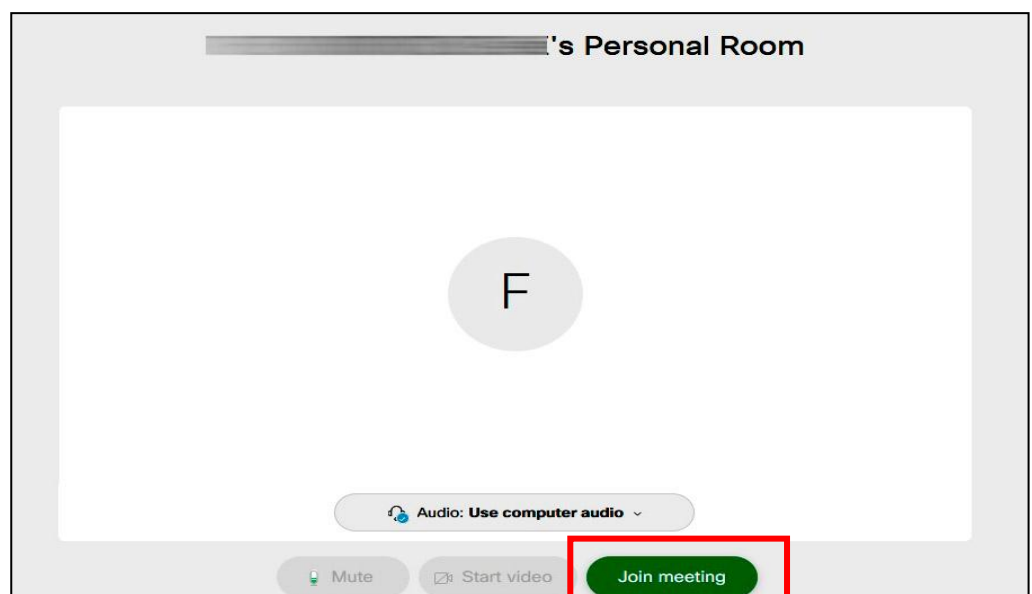

## ΣΥΝΤΟΜΟΣ ΟΔΗΓΟΣ ΓΙΑ ΤΗΝ ΕΙΣΟΔΟ ΤΩΝ ΜΑΘΗΤΩΝ ΣΤΗΝ ΨΗΦΙΑΚΗ ΤΑΞΗ

Για να μπούμε στην ψηφιακή τάξη, κάνουμε κλικ στο σύνδεσμο που μας έχει στείλει το σχολείο (π.χ. <https://minedu-primary2.webex.com/meet/onomaxristi>). Αν ο σύνδεσμος δεν πατιέται, τον αντιγράφουμε και τον επικολλούμε στη γραμμή διευθύνσεων που προγράμματος περιήγησης που χρησιμοποιούμε (Mozilla Firefox, Google Chrome κλπ), πατώντας στη συνέχεια ENTER. Οδηγούμαστε εδώ:

Στην περίπτωση που γίνει αυτόματα η λήψη της εφαρμογής “webex.exe”, την αγνοούμε και επιλέγουμε “Join from your browser”.

Στην επόμενη σελίδα γράφουμε το ονοματεπώνυμο του μαθητή...

...και κάνουμε κλικ στο “Join meeting”.