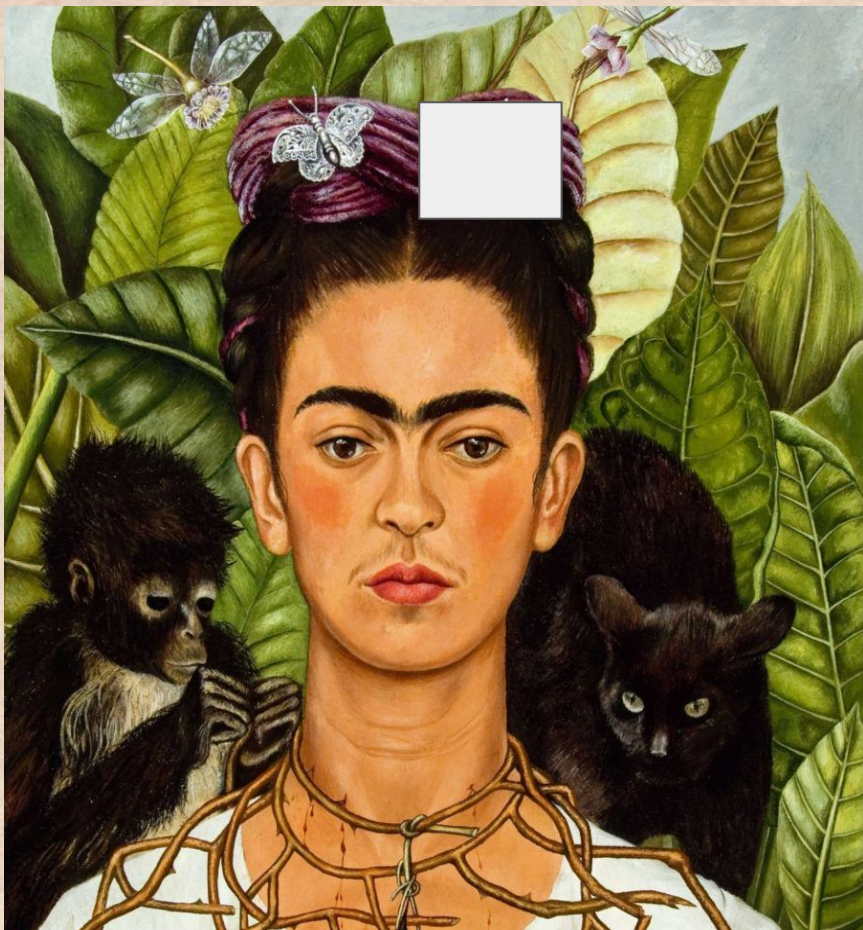

ΤΣΙΡΩΖΗ ΜΑΡΙΑ

Τι της άρεσε να ζωγραφίζει;

ΣΠΙΤΙΑ

ΛΟΥΛΟΥΔΙΑ  
ΖΩΑ

ΠΑΙΔΙΑ

ΤΣΙΡΩΖΗ ΜΑΡΙΑ

Τι χρώμα ήταν το σπίτι της Frida;

ΚΙΤΡΙΝΟ

ΜΠΛΕ

ΚΟΚΚΙΝΟ

ΤΣΙΡΩΖΗ ΜΑΡΙΑ

Τι λείπει από τον πίνακα;

ΤΣΙΡΩΖΗ ΜΑΡΙΑ

Τι λείπει από τον πίνακα;

ΤΣΙΡΩΖΗ ΜΑΡΙΑ

Τι λείπει από τον πίνακα;