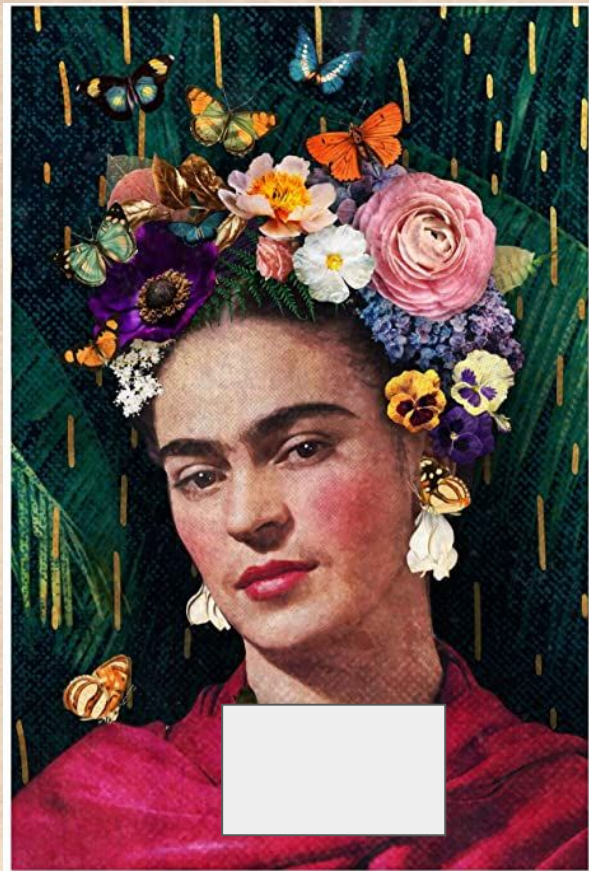

Τι λείπει από τον πίνακα;

ΤΣΙΡΩΖΗ ΜΑΡΙΑ