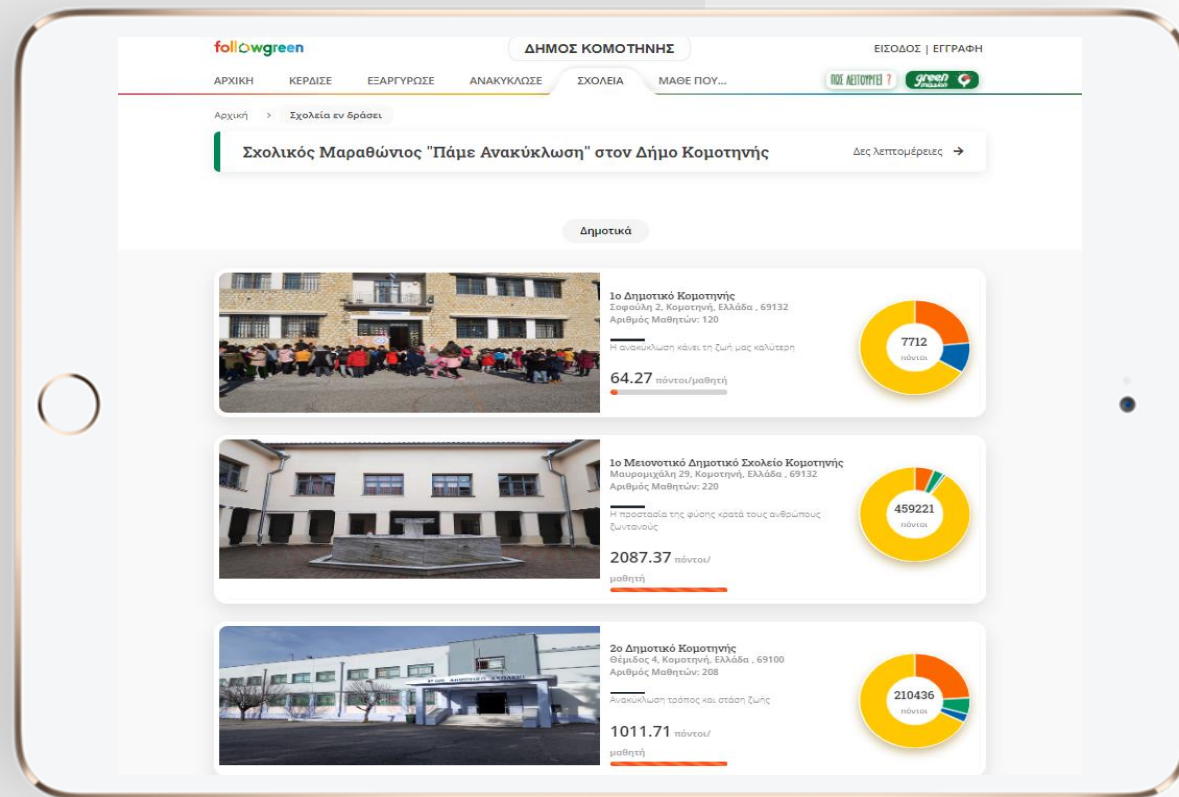

Πόντοι Επιβράβευσης

- I. Η επίδοση του σχολείου μετριέται σε πόντους, οι οποίοι συγκεντρώνονται με την ανακύκλωση που κάνει κάθε σχολείο ή με τις δωρεές των μελών της πλατφόρμας (κατοίκων του Δήμου)
- II. Το άδειασμα του κάδου πιστοποιείται από την Υπηρεσία Καθαριότητας του Δήμου και την ΑΦΗΣ και υπολογίζεται σε πόντους ανά κιλό

Υλικά	Χαρτί	Μπαταρίες	Πλαστικό
Πόντοι ανά κιλό	50 πόντοι	120 πόντοι	50 πόντοι

Οι συνολικοί πόντοι κάθε σχολείου υπολογίζονται ανά μαθητή