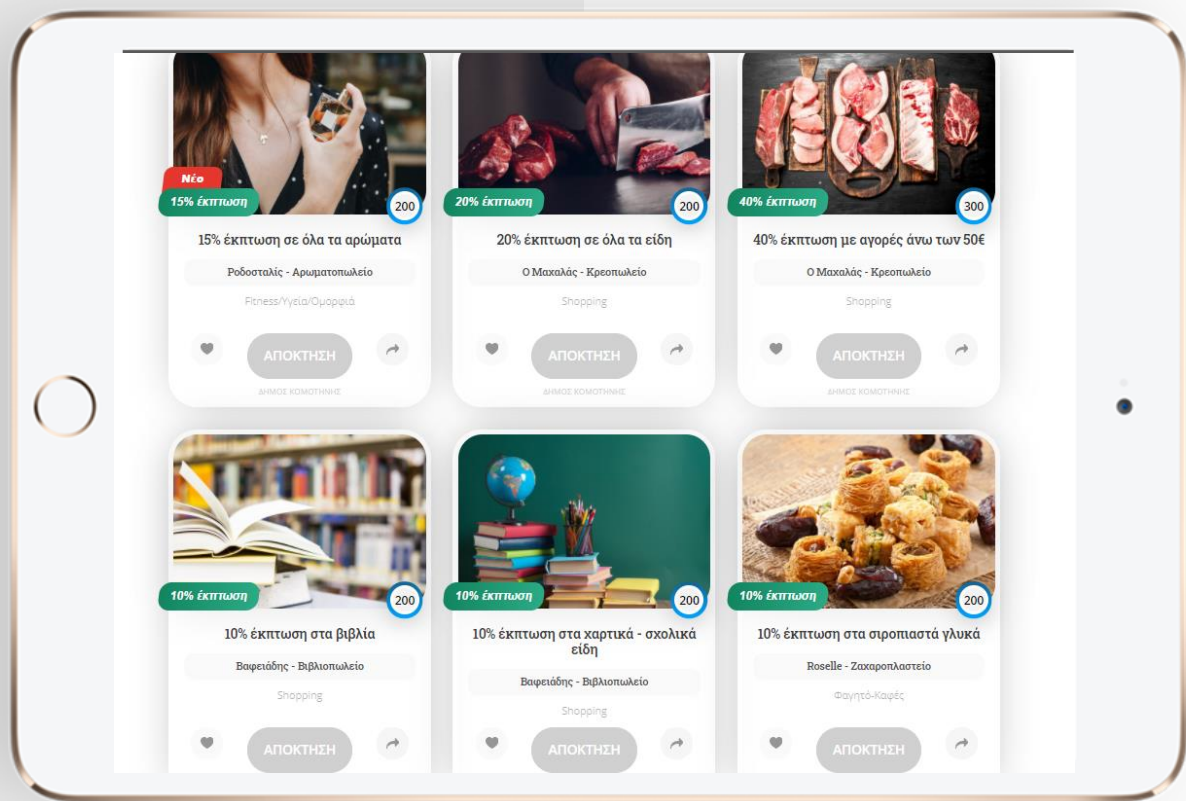

02

Δήμος Αλεξανδρούπολης

followgreen Καταχωρήστε τον κωδικό του κουπονιού στο www.followgreen.gr/alexropolis και κερδίστε **150** πόντους

Σκανάρτε στο QR για να προσεβούν αυτόματα οι πόντοι ▶

Κωδικός κουπονιού: XXXXXXXXXX

Για περαιτέρω πληροφορίες επισκεψάτε τη διεύθυνση www.followgreen.gr

Κερδίζεις πόντους
από την
ανακύκλωση

Ανακύκλωση

Καταχωρείς την
ανακύκλωση

Online scan

Σημεία ανακύκλωσης ή επαναχρησιμοποίησης

Δήμος Αλεξανδρούπολης

followgreen Καταχωρήστε τον κωδικό του κουπονιού στο www.followgreen.gr/alexropolis και κερδίστε **150** πόντους

Σκανάρτε στο QR για να προστεθούν αυτόματα οι πόντοι ▶

Κωδικός κουπονιού: XXXXXXXXX

Για περισσότερες πληροφορίες επισκεφτείτε τη σελίδα μας στο followgreen.gr