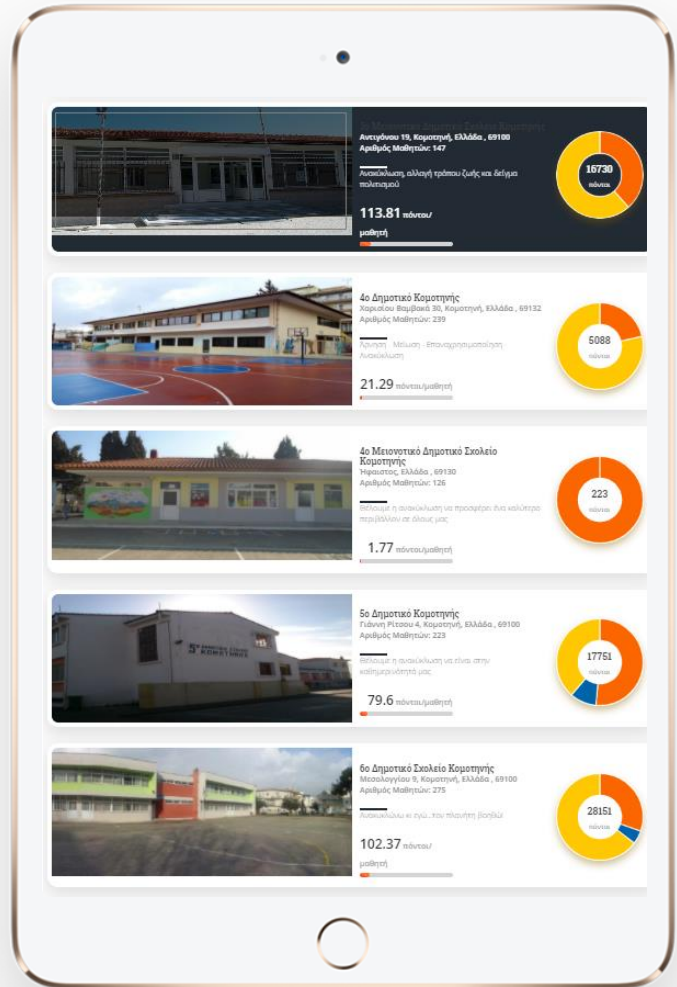

followgreen Καταχωρήστε τον κωδικό του κουπονιού στο www.followgreen.gr/alexropolis και κερδίστε **150** πόντους

Σκανάρτε στο QR για να προστεθούν αυτόματα οι πόντοι ▶

Κωδικός κουπονιού: XXXXXXXXX

Για περισσότερες πληροφορίες επισκεφτείτε τη σελίδα μας στο followgreen.gr

03

Εξαργυρώνεις πόντους

Σε προσφορές τοπικών
επιχειρήσεων

48 Έμποροι – 67 Προσφορές

ΝΗΠΙΑΓΩΓΕΙΑ
 ΔΗΜΟΤΙΚΑ
 ΓΥΜΝΑΣΙΑ
 ΛΥΚΕΙΑ

04

Τα σχολεία ανακυκλώνουν & εσύ δωρίζεις πόντους

Συνολικοί πόντοι σχολείου ανά μαθητή