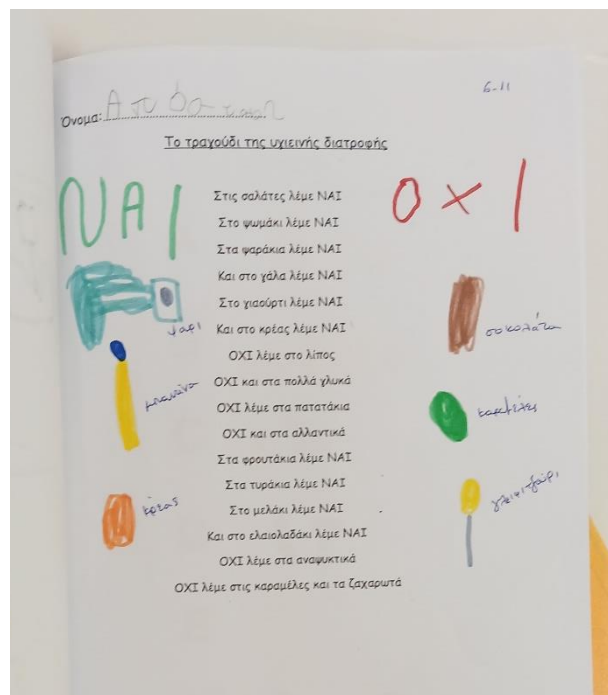

Οι βιταμίνες στις τροφές μας βοηθούν να είμαστε υγιείς και να έχουμε γερό ανοσοποιητικό.

Οι δικές μας συνταγές για νόστιμες και θρεπτικές σούπες!

Τα ΝΑΙ και τα ΟΧΙ της διατροφής

Προγραμματίζοντας τη beebot να καταναλώσει μόνος τις υγιεινές τροφές!

Φύλλο εργασίας για τη beebot και την εμπέδωση των δεξιοτήτων προγραμματισμού

Οι μικροί καλλιτέχνες έφτιαξαν κολοκύθες, καρότα και φυσικά ένα χαμογελαστό μήλο που μας θυμίζει το ρητό «Ένα μήλο την ημέρα τον γιατρό τον κάνει πέρα»

Βιωματική μάθηση για τη σπορά, δημιουργία ζυμωτών ψωμιών και δοκιμή με λαδάκι και ρίγανη

Ακούσαμε την ιστορία «Το πιο γλυκό ψωμί» και συμπεράναμε ότι με τον κόπο και την επιμονή μας απολαμβάνουμε κάθε τι που πετυχαίνουμε στη ζωή... μικρό ή μεγάλο, εύκολο ή δύσκολο. Αρκεί μόνο να προσπαθήσουμε!

το πιο γλυκο ψωμι

ΤΟ ΠΙΟ ΓΛΥΚΟ ΨΩΜΙ-ΛΑΙΚΑ ΠΑΡΑΜΥΘΙΑ ΓΙΑ ΠΑΙΔΙΑ ΑΠΟ ΤΟ ΠΟΛΙΤΙΣΤΙΚΟ ΠΑΡΚΟ

Το πιο γλυκό ψωμί

Ζωγράφισε ότι σου έκανε εντύπωση από την ιστορία

Δημιουργήσαμε τα δικά μας καρβελάκια και τα βάλαμε στον ξυλόφουρνο που είχε χρωματιστά πυρότουβλα