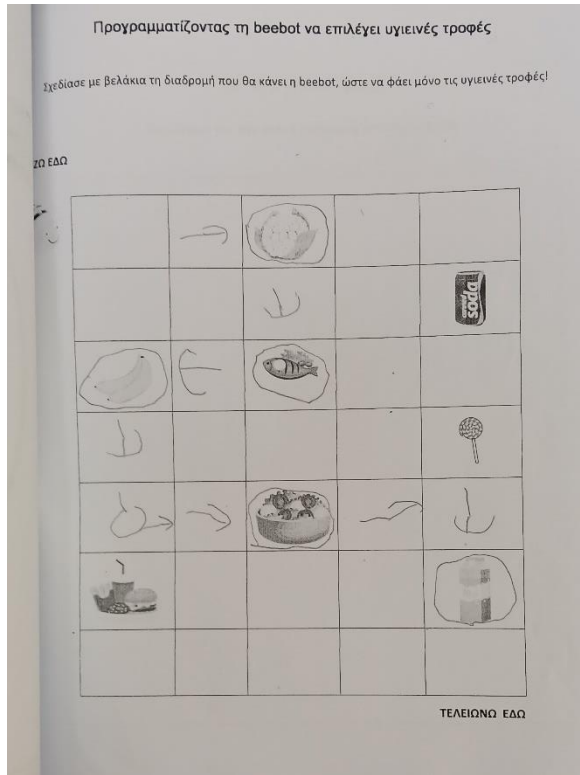

Οι βιταμίνες στις τροφές μας βοηθούν να είμαστε υγιείς και να έχουμε γερό ανοσοποιητικό.

Οι δικές μας συνταγές για νόστιμες και θρεπτικές σούπες!

Τα ΝΑΙ και τα ΟΧΙ της διατροφής

Προγραμματίζοντας τη beebot να καταναλώσει μόνος τις υγιεινές τροφές!

Φύλλο εργασίας για τη beebot και την εμπέδωση των δεξιοτήτων προγραμματισμού

Οι μικροί καλλιτέχνες έφτιαξαν κολοκύθες, καρότα και φυσικά ένα χαμογελαστό μήλο που μας θυμίζει το ρητό «Ένα μήλο την ημέρα τον γιατρό τον κάνει πέρα»

Βιωματική μάθηση για τη σπορά, δημιουργία ζυμωτών ψωμιών και δοκιμή με λαδάκι και ρίγανη

Ακούσαμε την ιστορία «Το πιο γλυκό ψωμί» και συμπεράναμε ότι με τον κόπο και την επιμονή μας απολαμβάνουμε κάθε τι που πετυχαίνουμε στη ζωή... μικρό ή μεγάλο, εύκολο ή δύσκολο. Αρκεί μόνο να προσπαθήσουμε!