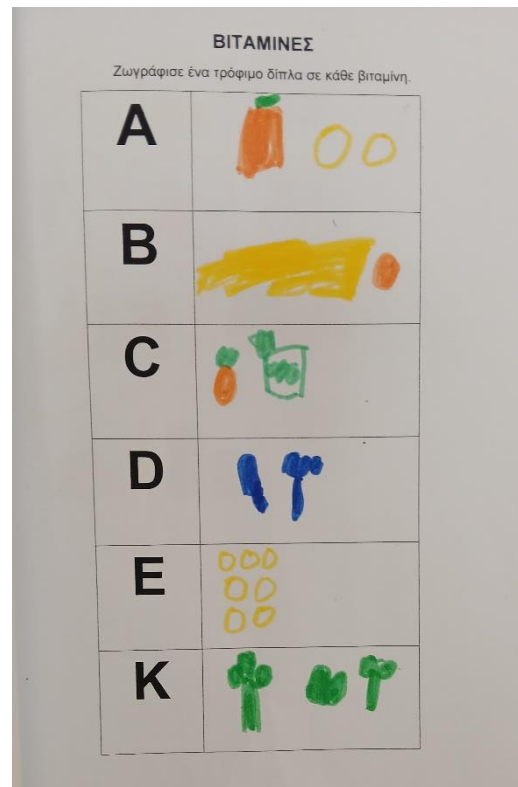

Οι βιταμίνες στις τροφές μας βοηθούν να είμαστε υγιείς και να έχουμε γερό ανοσοποιητικό.

Οι δικές μας συνταγές για νόστιμες και θρεπτικές σούπες!

Τα ΝΑΙ και τα ΟΧΙ της διατροφής

Προγραμματίζοντας τη beebot να καταναλώσει μόνος τις υγιεινές τροφές!

Φύλλο εργασίας για τη beebot και την εμπέδωση των δεξιοτήτων προγραμματισμού

Οι μικροί καλλιτέχνες έφτιαξαν κολοκύθες, καρότα και φυσικά ένα χαμογελαστό μήλο που μας θυμίζει το ρητό «Ένα μήλο την ημέρα τον γιατρό τον κάνει πέρα»

Βιωματική μάθηση για τη σπορά, δημιουργία ζυμωτών ψωμιών και δοκιμή με λαδάκι και ρίγανη

Ακούσαμε την ιστορία «Το πιο γλυκό ψωμί» και συμπεράναμε ότι με τον κόπο και την επιμονή μας απολαμβάνουμε κάθε τι που πετυχαίνουμε στη ζωή... μικρό ή μεγάλο, εύκολο ή δύσκολο. Αρκεί μόνο να προσπαθήσουμε!