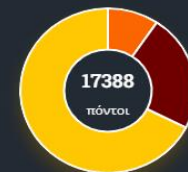

2ο Νηπιαγωγείο Κομοτηνής
Θέμιδος 4, Κομοτηνή, Ελλάδα , 69132
Αριθμός Μαθητών: 65

Ανακυκλώνω, τα υλικά ταξινομώ και το περιβάλλον καθαρό κρατώ!

220.75 πόντου/
μαθητή