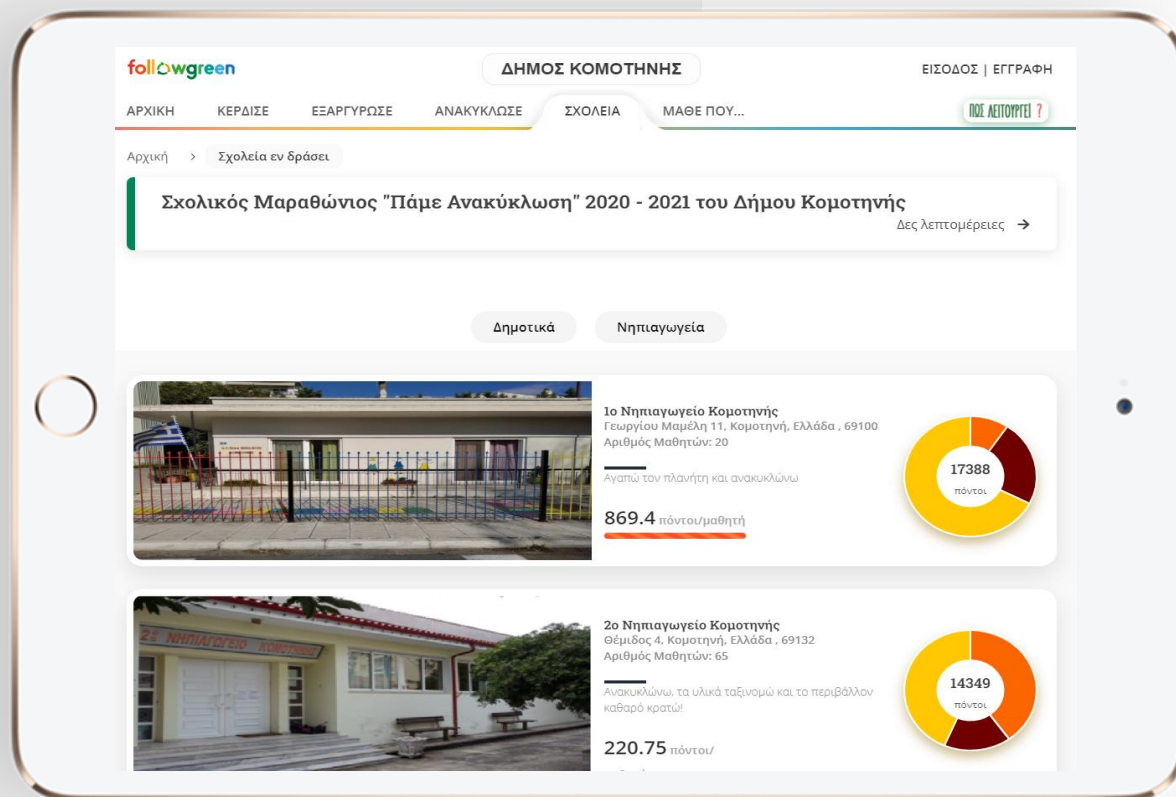

Πόντοι Επιβράβευσης

- I. Η επίδοση του σχολείου μετρείται σε πόντους, οι οποίοι συγκεντρώνονται με την ανακύκλωση που κάνει κάθε σχολείο ή με τις δωρεές των μελών της πλατφόρμας (κατοίκων του Δήμου)
- II. Το άδειασμα του κάδου πιστοποιείται από την Υπηρεσία Καθαριότητας του Δήμου και την ΑΦΗΣ και υπολογίζεται σε πόντους ανά κιλό

Υλικά	Χαρτί	Μπαταρίες
Πόντοι ανά κιλό	50 πόντοι	120 πόντοι

Οι συνολικοί πόντοι κάθε σχολείου υπολογίζονται ανά μαθητή