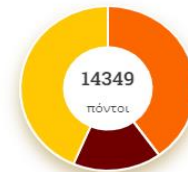

3ο Νηπιαγωγείο Κομοτηνής
Σκεπαστού 24, Κομοτηνή , 69132
Αριθμός Μαθητών: 71

Δώστε στα σκουπίδια μια δεύτερη ευκαιρία!!! Για μια Γη καθαρή ανακυκλώστε στη στιγμή!!!!

141.58 πόντου/
μαθητή