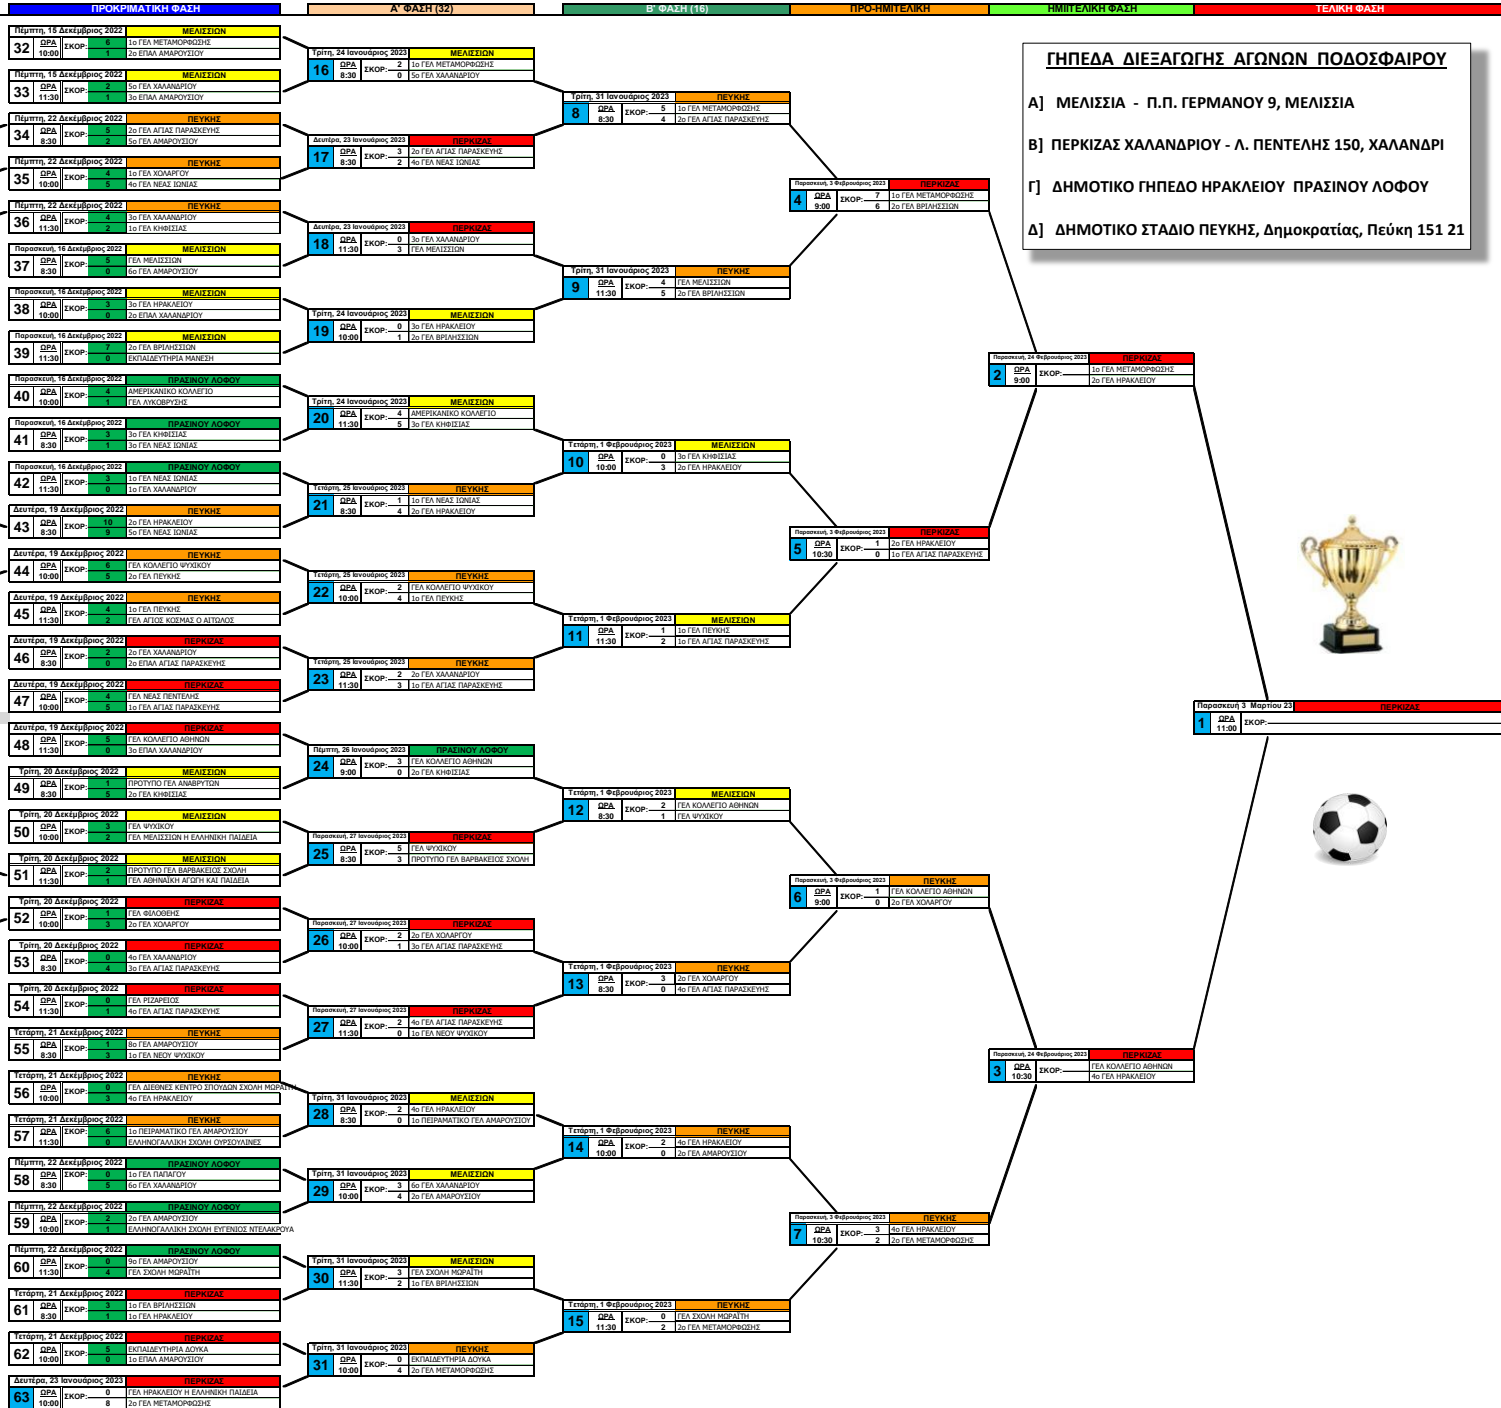

Α' ΦΑΣΗ ΠΑΝΕΛΛΗΝΙΟΥ ΣΧΟΛΙΚΟΥ ΠΡΩΤΑΘΛΗΜΑΤΟΣ ΑΓΩΓΩΝ ΛΥΚΕΙΩΝ ΣΧ. ΕΤΟΥΣ 2022-23

ΓΗΠΕΔΑ ΔΙΕΞΑΓΩΓΗΣ ΑΓΩΝΩΝ ΠΟΔΟΣΦΑΙΡΟΥ

Α) ΜΕΛΙΣΣΙΑ - Π.Π. ΓΕΡΜΑΝΟΥ 9, ΜΕΛΙΣΣΙΑ

Β) ΠΕΡΚΙΖΑΣ ΧΑΛΑΝΔΡΙΟΥ - Λ. ΠΕΝΤΕΛΗΣ 150, ΧΑΛΑΝΔΡΙ

Γ) ΔΗΜΟΤΙΚΟ ΓΗΠΕΔΟ ΗΡΑΚΛΕΙΟΥ ΠΡΑΣΙΝΟΥ ΛΟΦΟΥ

Δ) ΔΗΜΟΤΙΚΟ ΣΤΑΔΙΟ ΠΕΥΚΗΣ, Δημοκρατίας, Πεύκη 151 21

ΧΑΡΤΗΣ ΕΑΔ

ΧΑΡΤΗΣ ΕΑΔ

ΧΑΡΤΗΣ ΕΑΔ

ΧΑΡΤΗΣ ΕΑΔ

Παρασκευή, 16 Δεκεμβρίου 2022

64	ΔΡΑ	8:30	ΕΚΟΡ	2	1ο ΓΕΛ ΝΕΑΣ ΙΩΝΙΑΣ	2ο ΓΕΛ ΑΜΑΡΟΥΣΙΟΥ
----	-----	------	------	---	--------------------	-------------------