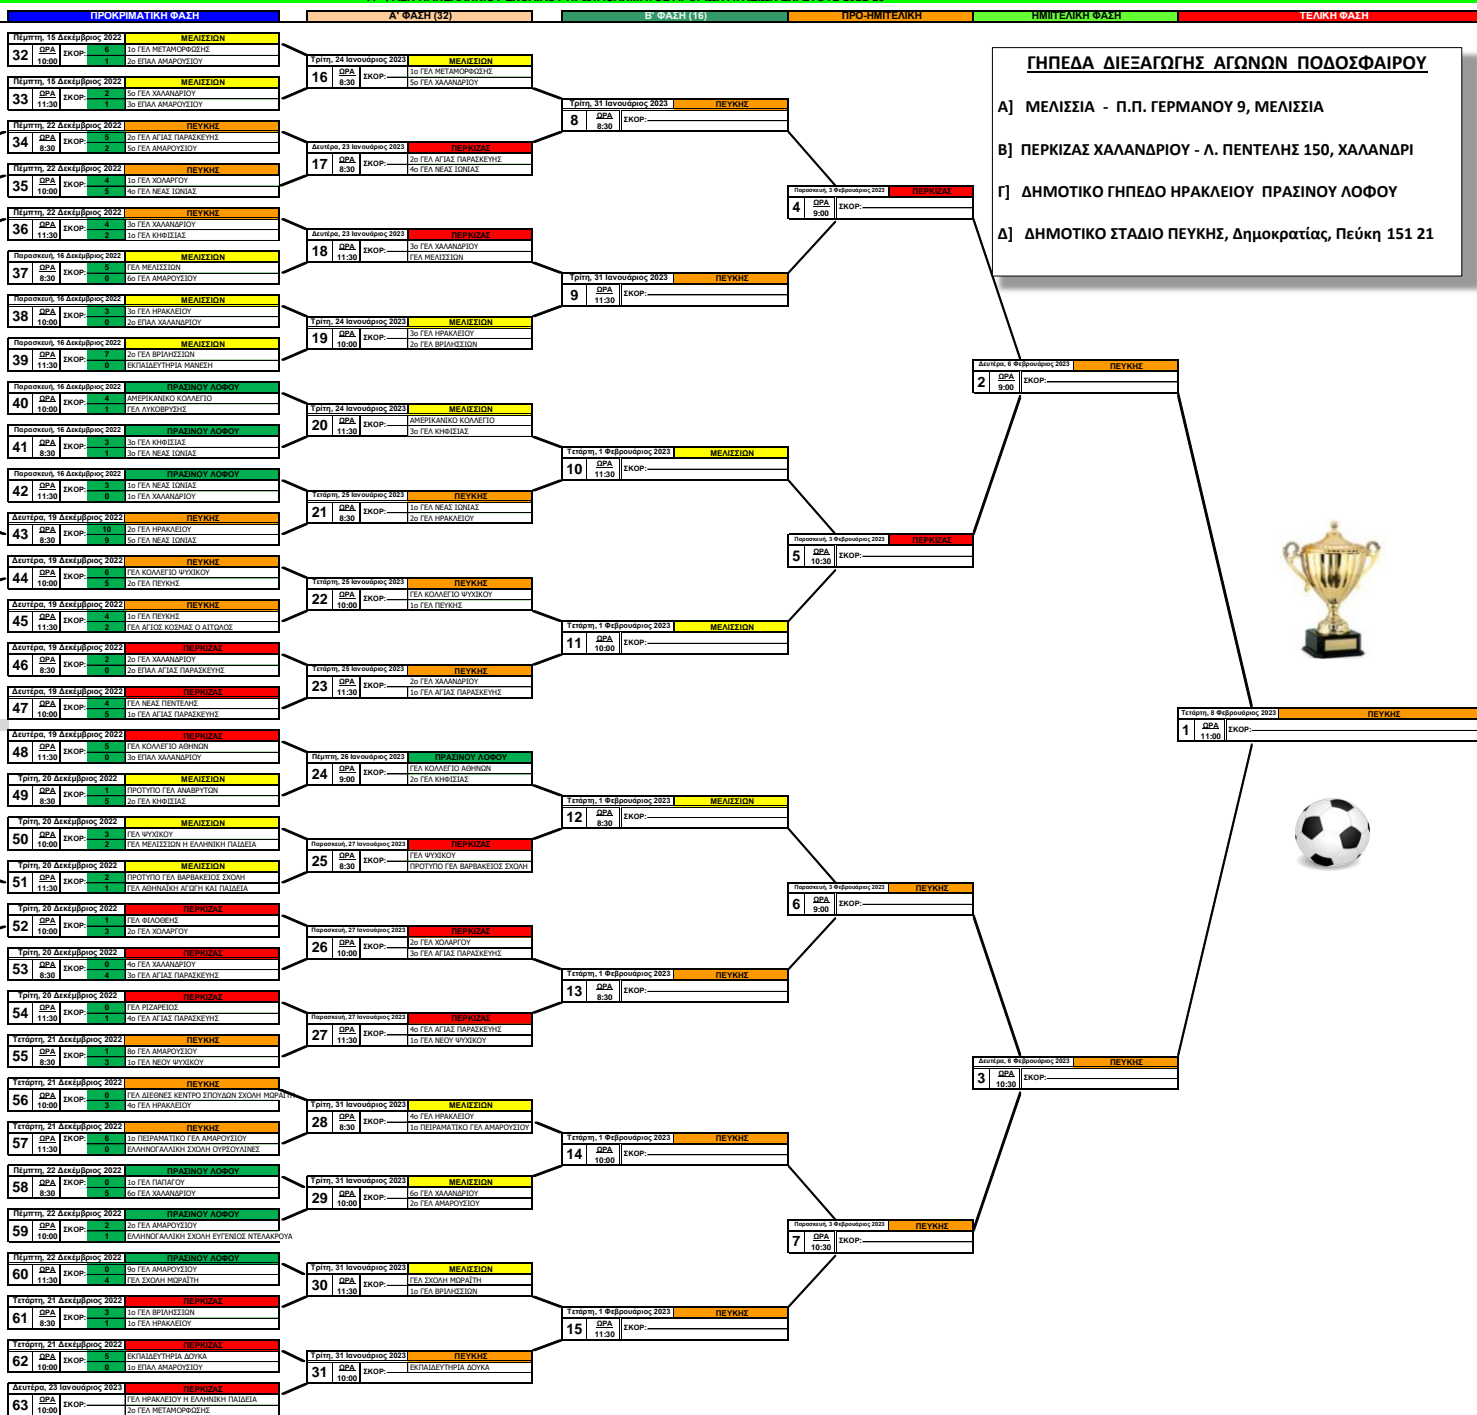

ΓΗΠΕΔΑ ΔΙΕΞΑΓΩΓΗΣ ΑΓΩΝΩΝ ΠΟΔΟΣΦΑΙΡΟΥ

- Α) ΜΕΛΙΣΣΙΑ - Π.Π. ΓΕΡΜΑΝΟΥ 9, ΜΕΛΙΣΣΙΑ
- Β) ΠΕΡΚΙΖΑΣ ΧΑΛΑΝΔΡΙΟΥ - Λ. ΠΕΝΤΕΛΗΣ 150, ΧΑΛΑΝΔΡΙ
- Γ) ΔΗΜΟΤΙΚΟ ΓΗΠΕΔΟ ΗΡΑΚΛΕΙΟΥ ΠΡΑΣΙΝΟΥ ΛΟΦΟΥ
- Δ) ΔΗΜΟΤΙΚΟ ΣΤΑΔΙΟ ΠΕΥΚΗΣ, Δημοκρατίας, Πεύκη 151 21

ΧΑΡΤΗΣ ΕΑΔ

ΧΑΡΤΗΣ ΕΑΔ

ΧΑΡΤΗΣ ΕΑΔ

ΧΑΡΤΗΣ ΕΑΔ

Προκριματική Φάση 2022

64	ΔΕΛΑ	ΕΚΟΡ	2	3	Σο ΓΕΛ ΝΕΑΣ ΙΩΝΙΑΣ	Σο ΓΕΛ ΑΜΑΡΟΥΣΙΟΥ
65	ΔΕΛΑ	ΕΚΟΡ	0	2	ΕΛΛΗΝΙΚΗ ΑΝΑΤΟΛΗ ΣΧΟΛΗ ΑΓΙΟΥ ΙΩΑΝΝΗ	Σο ΓΕΛ ΝΕΑΣ ΙΩΝΙΑΣ
66	ΔΕΛΑ	ΕΚΟΡ	2	0	ΕΛΛΑΔ	ΕΛΛΑΔ

Προκριματική Φάση 2022

67	ΔΕΛΑ	ΕΚΟΡ	2	0	Σο ΓΕΛ ΗΡΑΚΛΕΙΟΥ	Σο ΓΕΛ ΑΜΑΡΟΥΣΙΟΥ
68	ΔΕΛΑ	ΕΚΟΡ	3	0	ΓΕΛ ΔΙΟΝΙΣΕΩΣ ΣΧΟΛΗ	ΓΕΛ ΚΟΜΜΕΤΙΟΥ ΦΥΣΙΚΟΥ

Προκριματική Φάση 2022

69	ΔΕΛΑ	ΕΚΟΡ	2	1	Σο ΓΕΛ ΝΕΑΣ ΙΩΝΙΑΣ	ΠΡΩΤΟΥ ΓΕΛ ΒΑΡΒΑΚΕΙΩΣ ΣΧΟΛΗ
70	ΔΕΛΑ	ΕΚΟΡ	2	2	ΓΕΛ ΝΕΑΣ ΕΡΥΘΡΑΣΙΑΣ ΑΝΑΤΟΛΕΟ	Σο ΓΕΛ ΧΟΜΑΡΟΥ