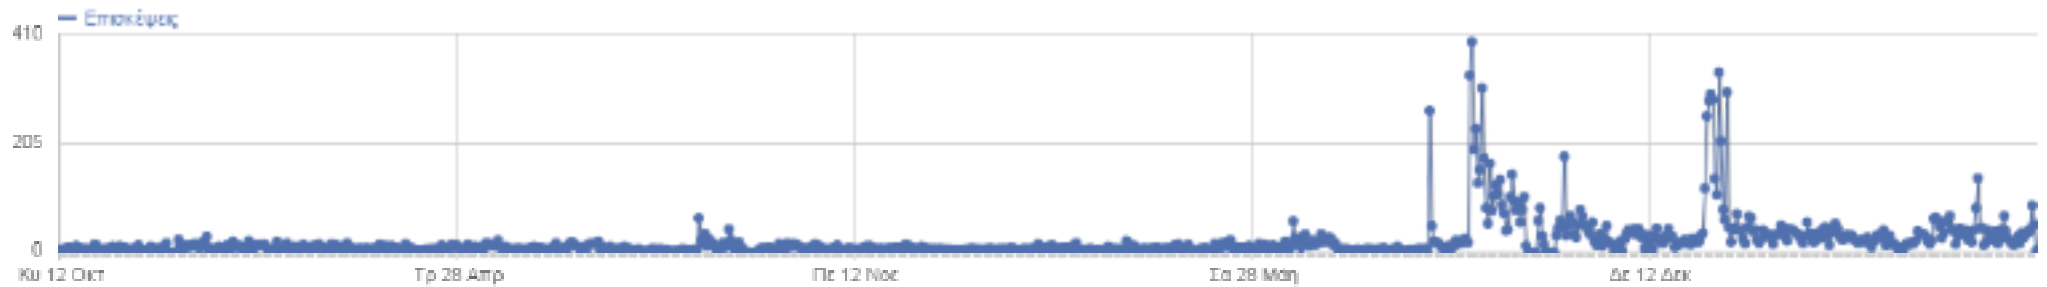

Χρόνοι

Συμπλοκή

Προσαρμοσμένες Μεταβλητές

Real-time Map

Χρονική περίοδος **Από 2014-10-12 έως 2017-06-22**

All visits

Ιστοσελίδα

2ο ΓΕΝΙΚΟ ΛΥΚΕΙΟ ΚΙΛΚΙΣ

Εξέλιξη εντός περιόδου

[Σχολιασμοί](#)

Αναφορά

19972 επισκέψεις

4 λεπτά 0 δευτερόλεπτα μέση διάρκεια επισκέψεων

39% των επισκεπτών απομακρύνθηκαν (έφυγαν από την πρώτη σελίδα)

3.3 δραστηριότητες ανά επίσκεψη

97 είναι ο μέγιστος αριθμός δραστηριοτήτων σε μία επίσκεψη