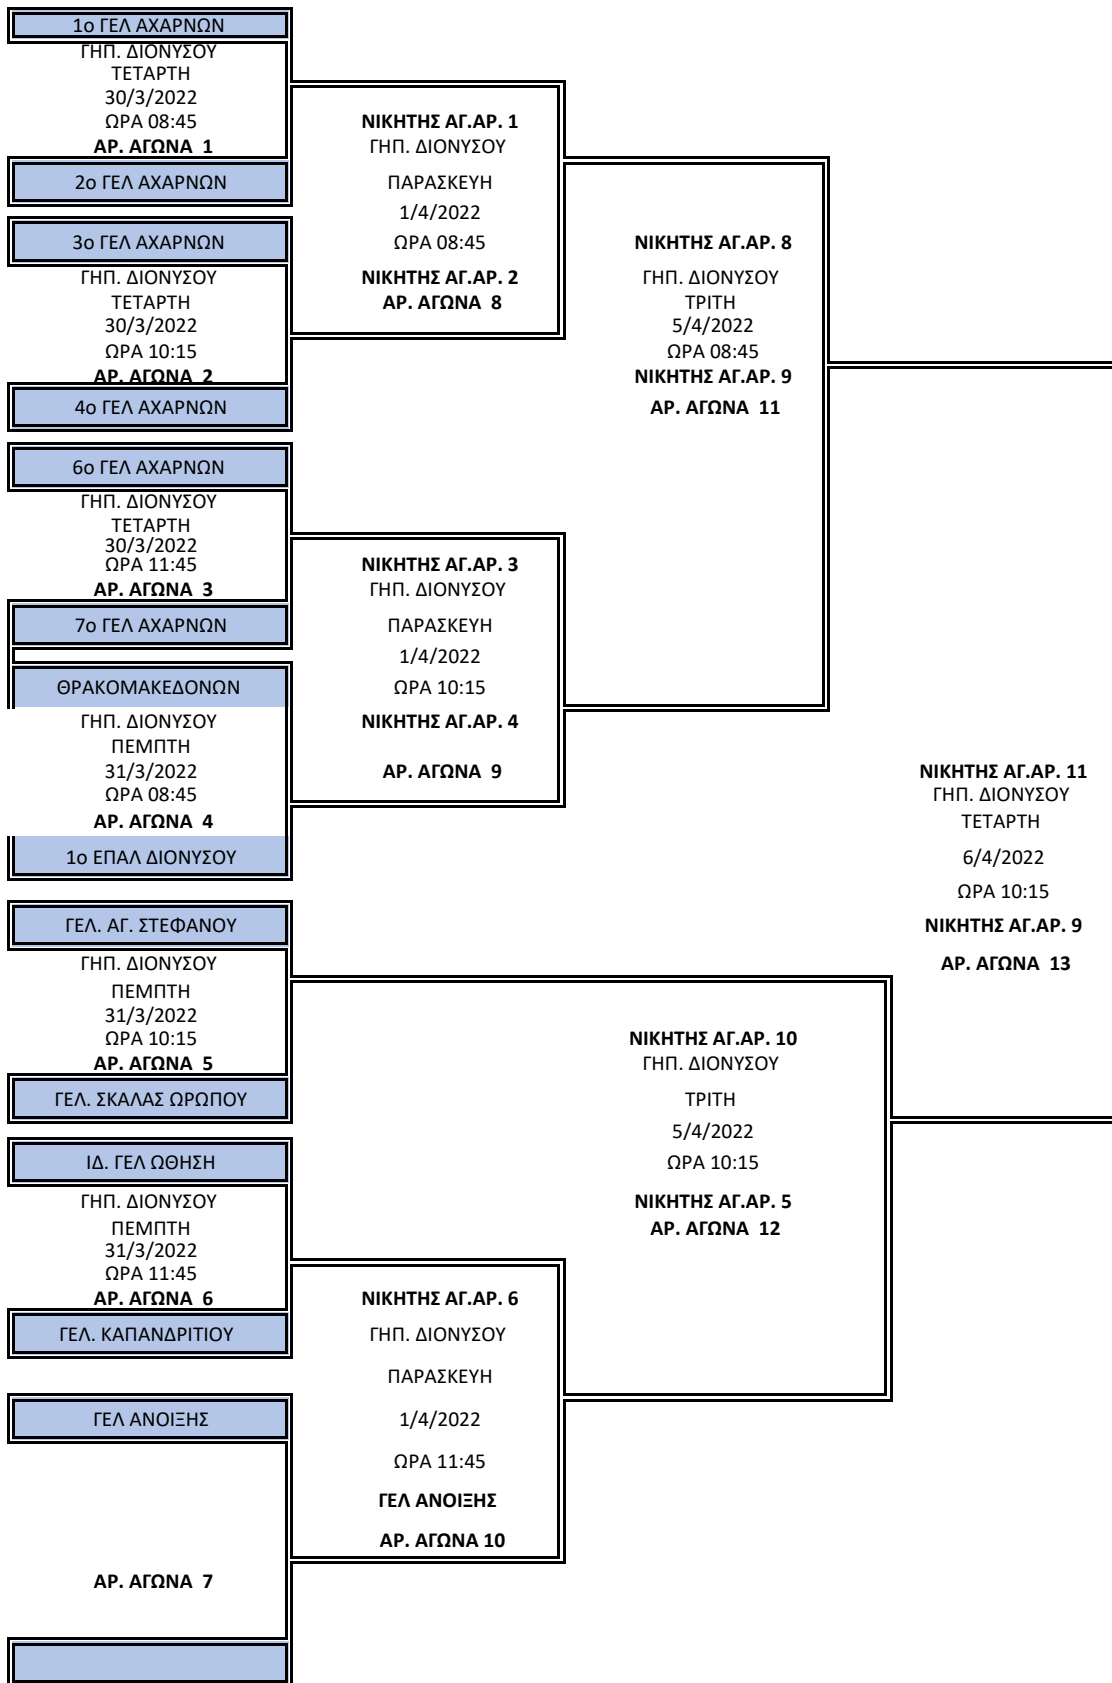

Α΄ ΦΑΣΗ ΚΑΛΑΘΟΣΦΑΙΡΙΣΗΣ ΜΑΘΗΤΕΣ Α΄ ΟΜΙΛΟΣ ΓΗΠΕΔΟ ΔΙΟΝΥΣΟΥ