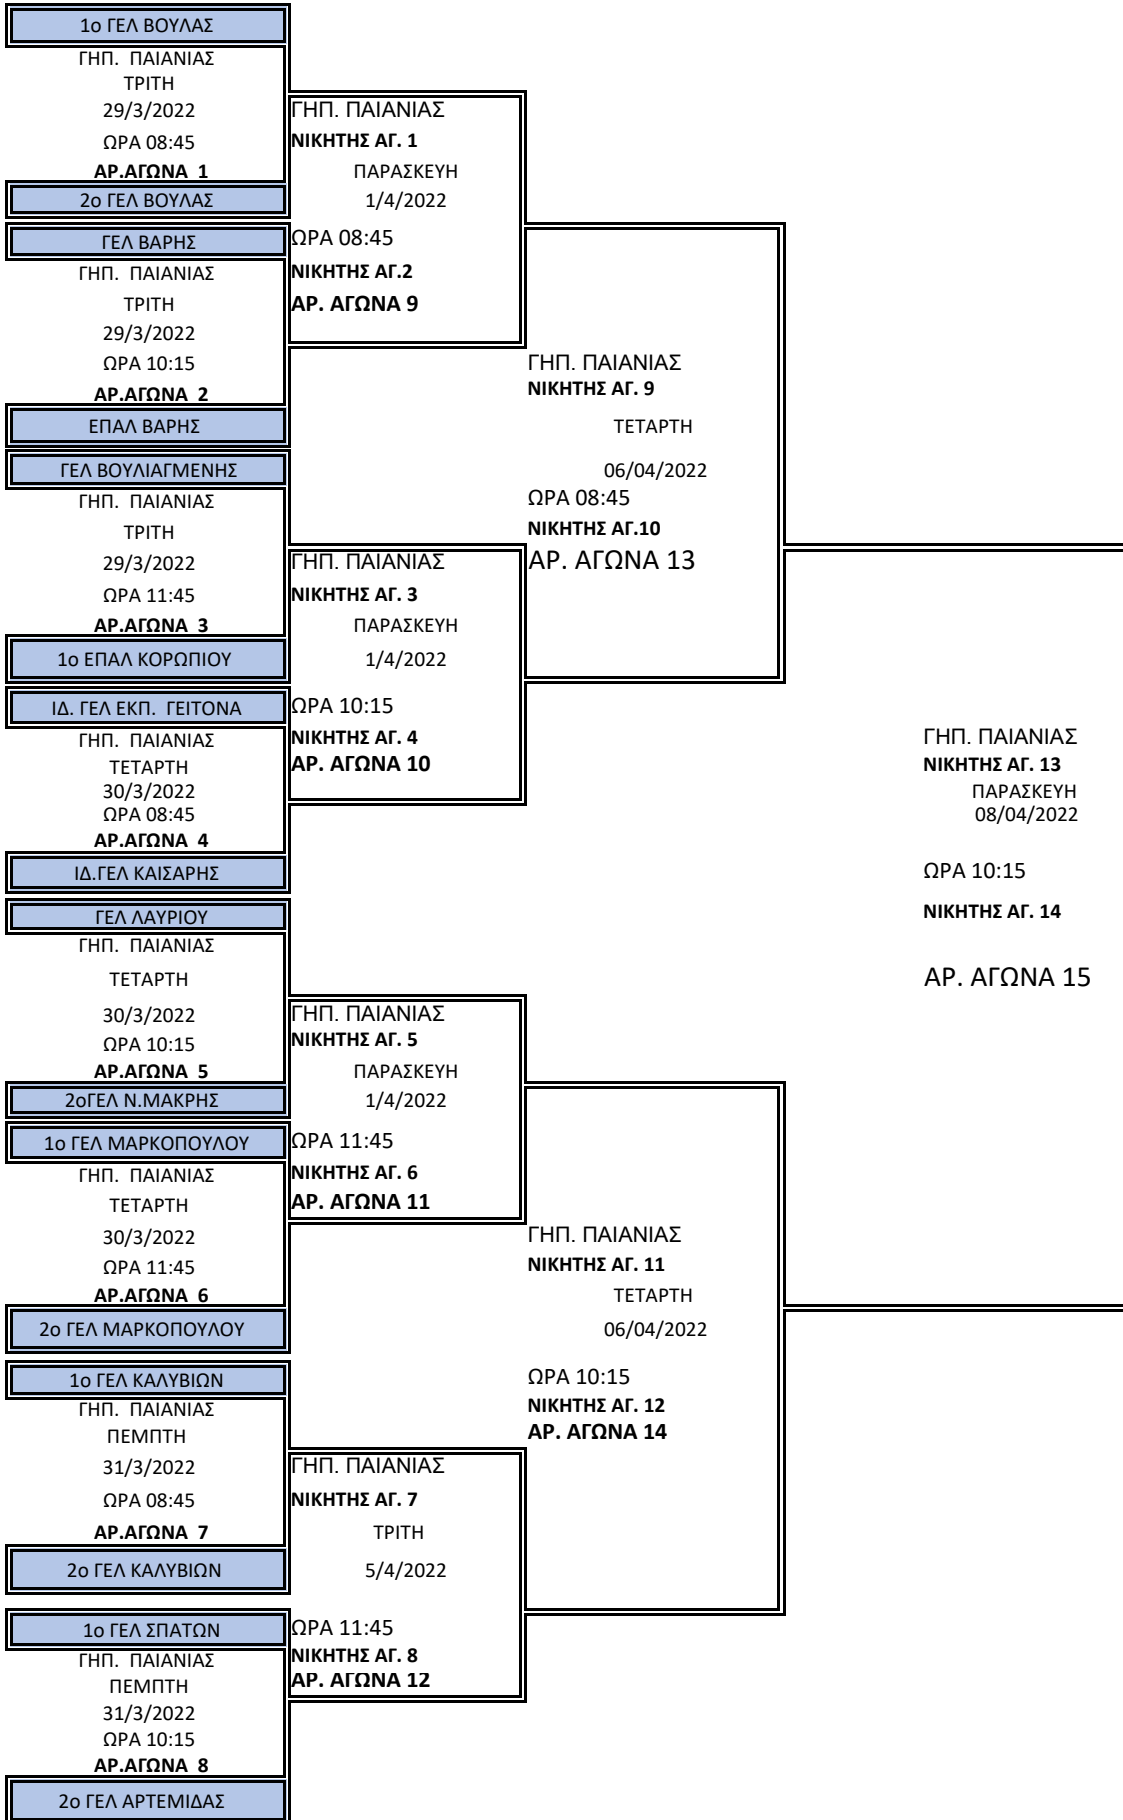

Α' ΦΑΣΗ ΠΟΔΟΣΦΑΙΡΟΥ ΜΑΘΗΤΕΣ Α' ΟΜΙΛΟΣ ΓΗΠΕΔΟ ΠΑΙΑΝΙΑΣ

Α΄ ΦΑΣΗ ΠΟΔΟΣΦΑΙΡΟΥ ΜΑΘΗΤΕΣ Β΄ ΟΜΙΛΟΣ ΓΗΠΕΔΟ ΓΕΡΑΚΑ

1ο ΓΕΛ ΓΛΥΚΩΝ ΝΕΡΩΝ

ΓΗΠ. ΓΕΡΑΚΑ
ΤΡΙΤΗ
29/3/2022
ΩΡΑ 08:45

ΑΡ.ΑΓΩΝΑ 1

2ο ΓΕΛ ΓΛΥΚΩΝ ΝΕΡΩΝ

ΓΗΠ. ΓΕΡΑΚΑ
ΝΙΚΗΤΗΣ ΑΓ. 1
ΠΕΜΠΤΗ
31/3/2022
ΩΡΑ 08:45
ΝΙΚΗΤΗΣ ΑΓ.2
ΑΡ. ΑΓΩΝΑ 5