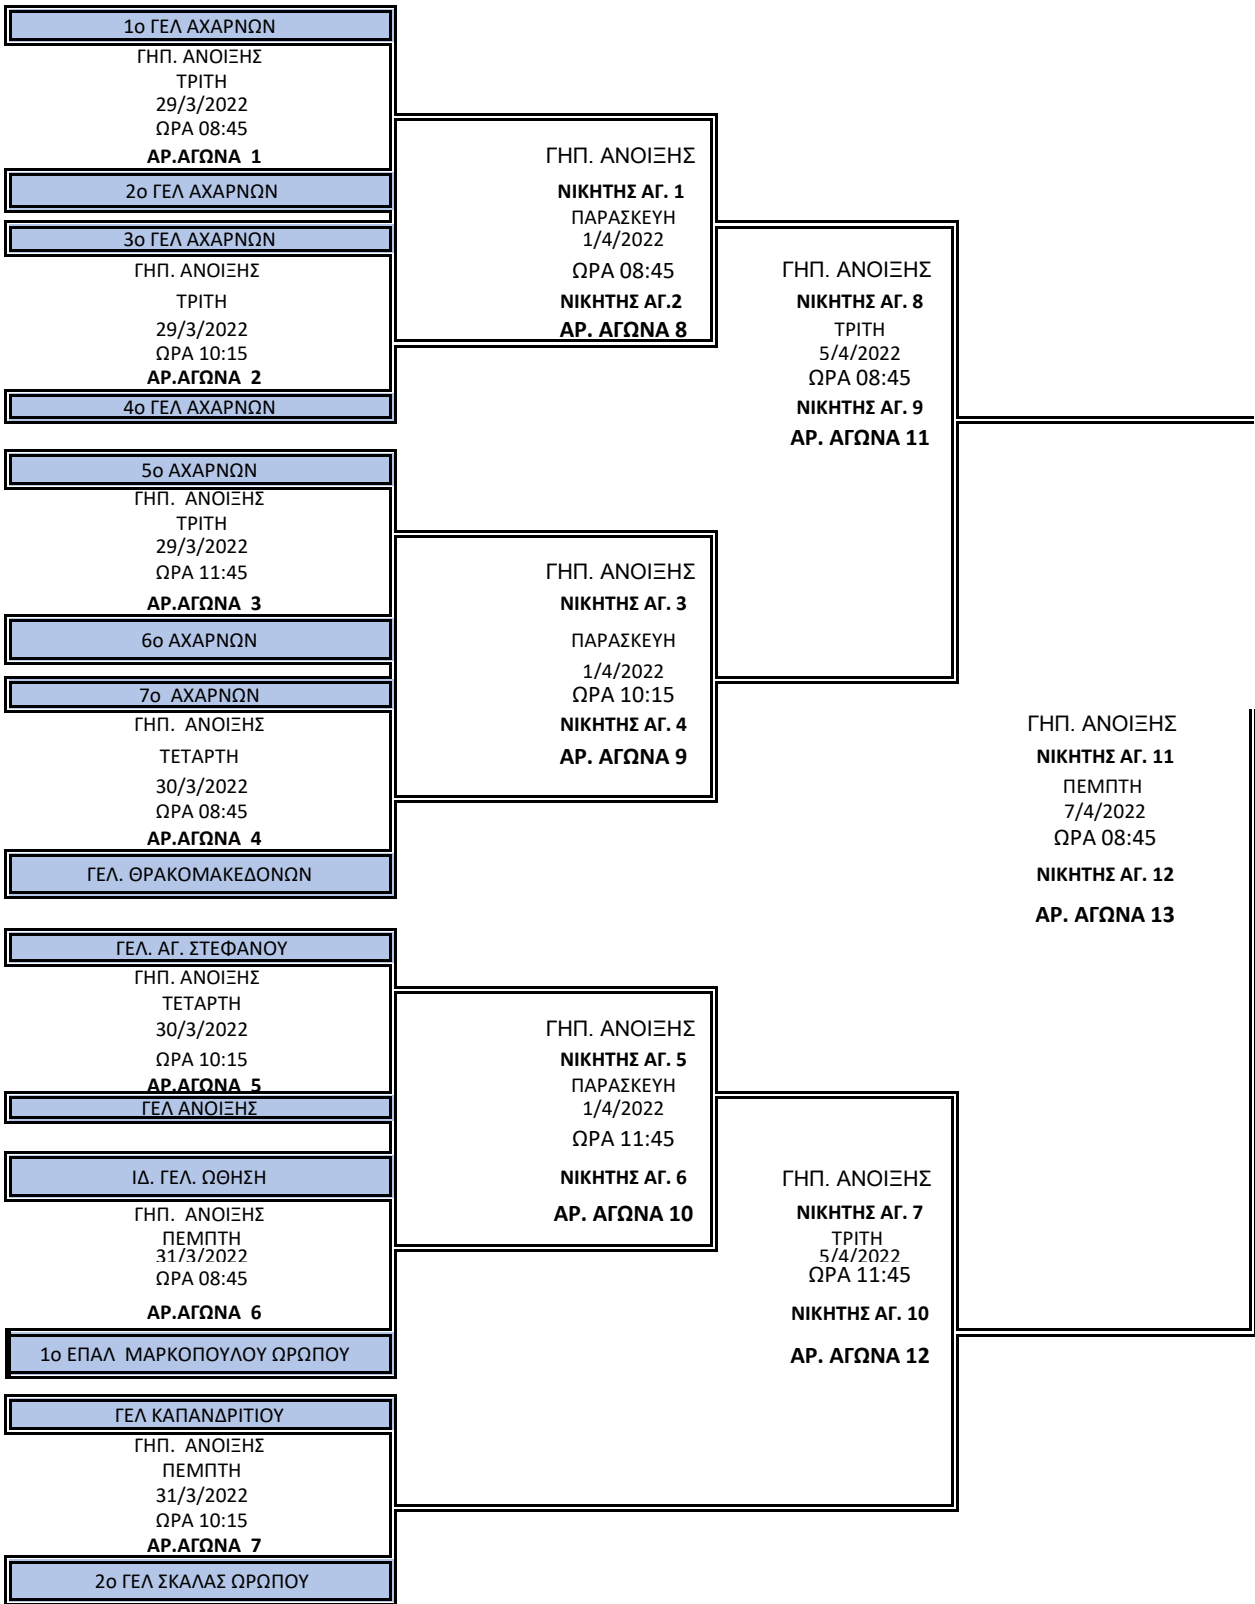

Α΄ ΦΑΣΗ ΠΟΔΟΣΦΑΙΡΟΥ ΗΜΙΤΕΛΙΚΟΣ ΤΕΛΙΚΟΣ ΟΜΙΛΩΝ ΓΗΠΕΔΟ ΓΕΡΑΚΑ

ΝΙΚΗΤΗΣ Α΄ ΟΜΙΛΟΥ

ΓΗΠ. ΓΕΡΑΚΑ

ΔΕΥΤΕΡΑ

11/4/2022

ΩΡΑ 10:00

ΑΡ.ΑΓΩΝΑ 1

ΝΙΚΗΤΗΣ Β΄ ΟΜΙΛΟΥ