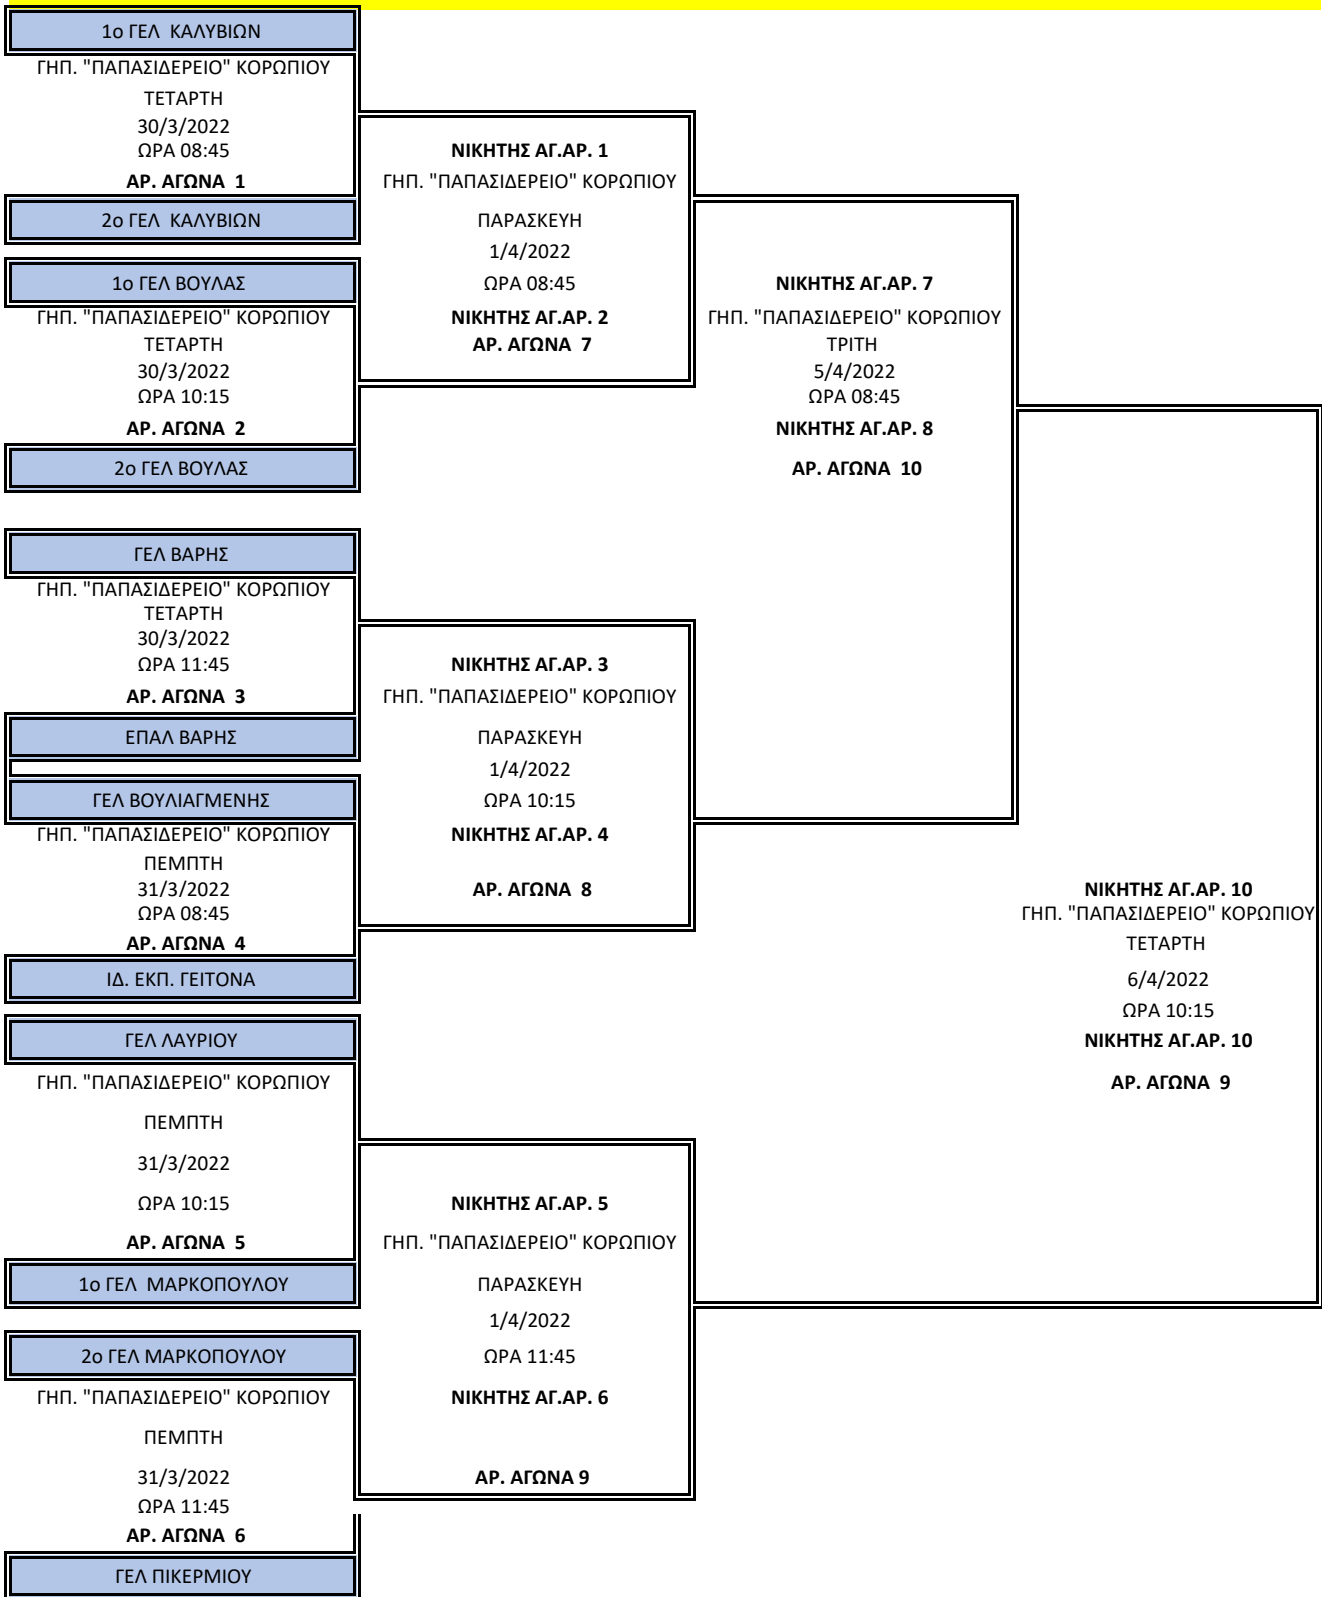

Α΄ ΦΑΣΗ ΚΑΛΑΘΟΣΦΑΙΡ. ΜΑΘΗΤΕΣ Γ΄ ΟΜΙΛΟΣ ΓΗΠ. ΚΟΡΩΠΙΟΥ "ΠΑΠΑΣΙΔΕΡΗΣ"