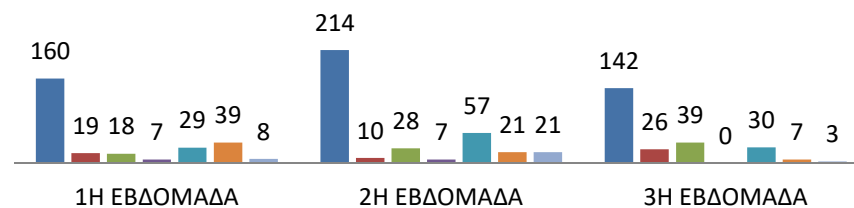

ΝΟΕΜΒΡΙΟΣ

ΝΟΕΜΒΡΙΟΣ

ΝΟΕΜΒΡΙΟΣ

ΠΡΟΪΟΝΤΑ	1Η ΕΒΔΟΜΑΔΑ	2Η ΕΒΔΟΜΑΔΑ	3Η ΕΒΔΟΜΑΔΑ	ΣΥΝΟΛΟ
ΚΟΥΛΟΥΡΙΑ	160	214	142	516
ΝΕΡΑ	19	10	26	55
ΧΥΜ ΦΡΑΟΥΛΑ	18	28	39	85
ΧΥΜ ΠΟΡΤΟΚΑΛΙ	7	7	0	14
ΓΚΟΦΡΕΤΕΣ	29	57	30	116
ΣΟΚΟΛΑΤΕΣ	39	21	7	67
ΧΥΜ ΑΝΑΜΕΙΚΤΟΙ	8	21	3	32