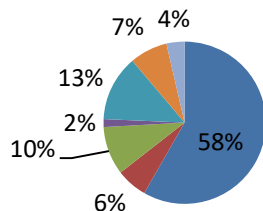

ΝΟΕΜΒΡΙΟΣ

ΝΟΕΜΒΡΙΟΣ

ΝΟΕΜΒΡΙΟΣ

ΠΡΟΪΟΝΤΑ	1Η ΕΒΔΟΜΑΔΑ	2Η ΕΒΔΟΜΑΔΑ	3Η ΕΒΔΟΜΑΔΑ	ΣΥΝΟΛΟ
ΚΟΥΛΟΥΡΙΑ	160	214	142	516
ΝΕΡΑ	19	10	26	55
ΧΥΜ ΦΡΑΟΥΛΑ	18	28	39	85
ΧΥΜ ΠΟΡΤΟΚΑΛΙ	7	7	0	14
ΓΚΟΦΡΕΤΕΣ	29	57	30	116
ΣΟΚΟΛΑΤΕΣ	39	21	7	67
ΧΥΜ ΑΝΑΜΕΙΚΤΟΙ	8	21	3	32