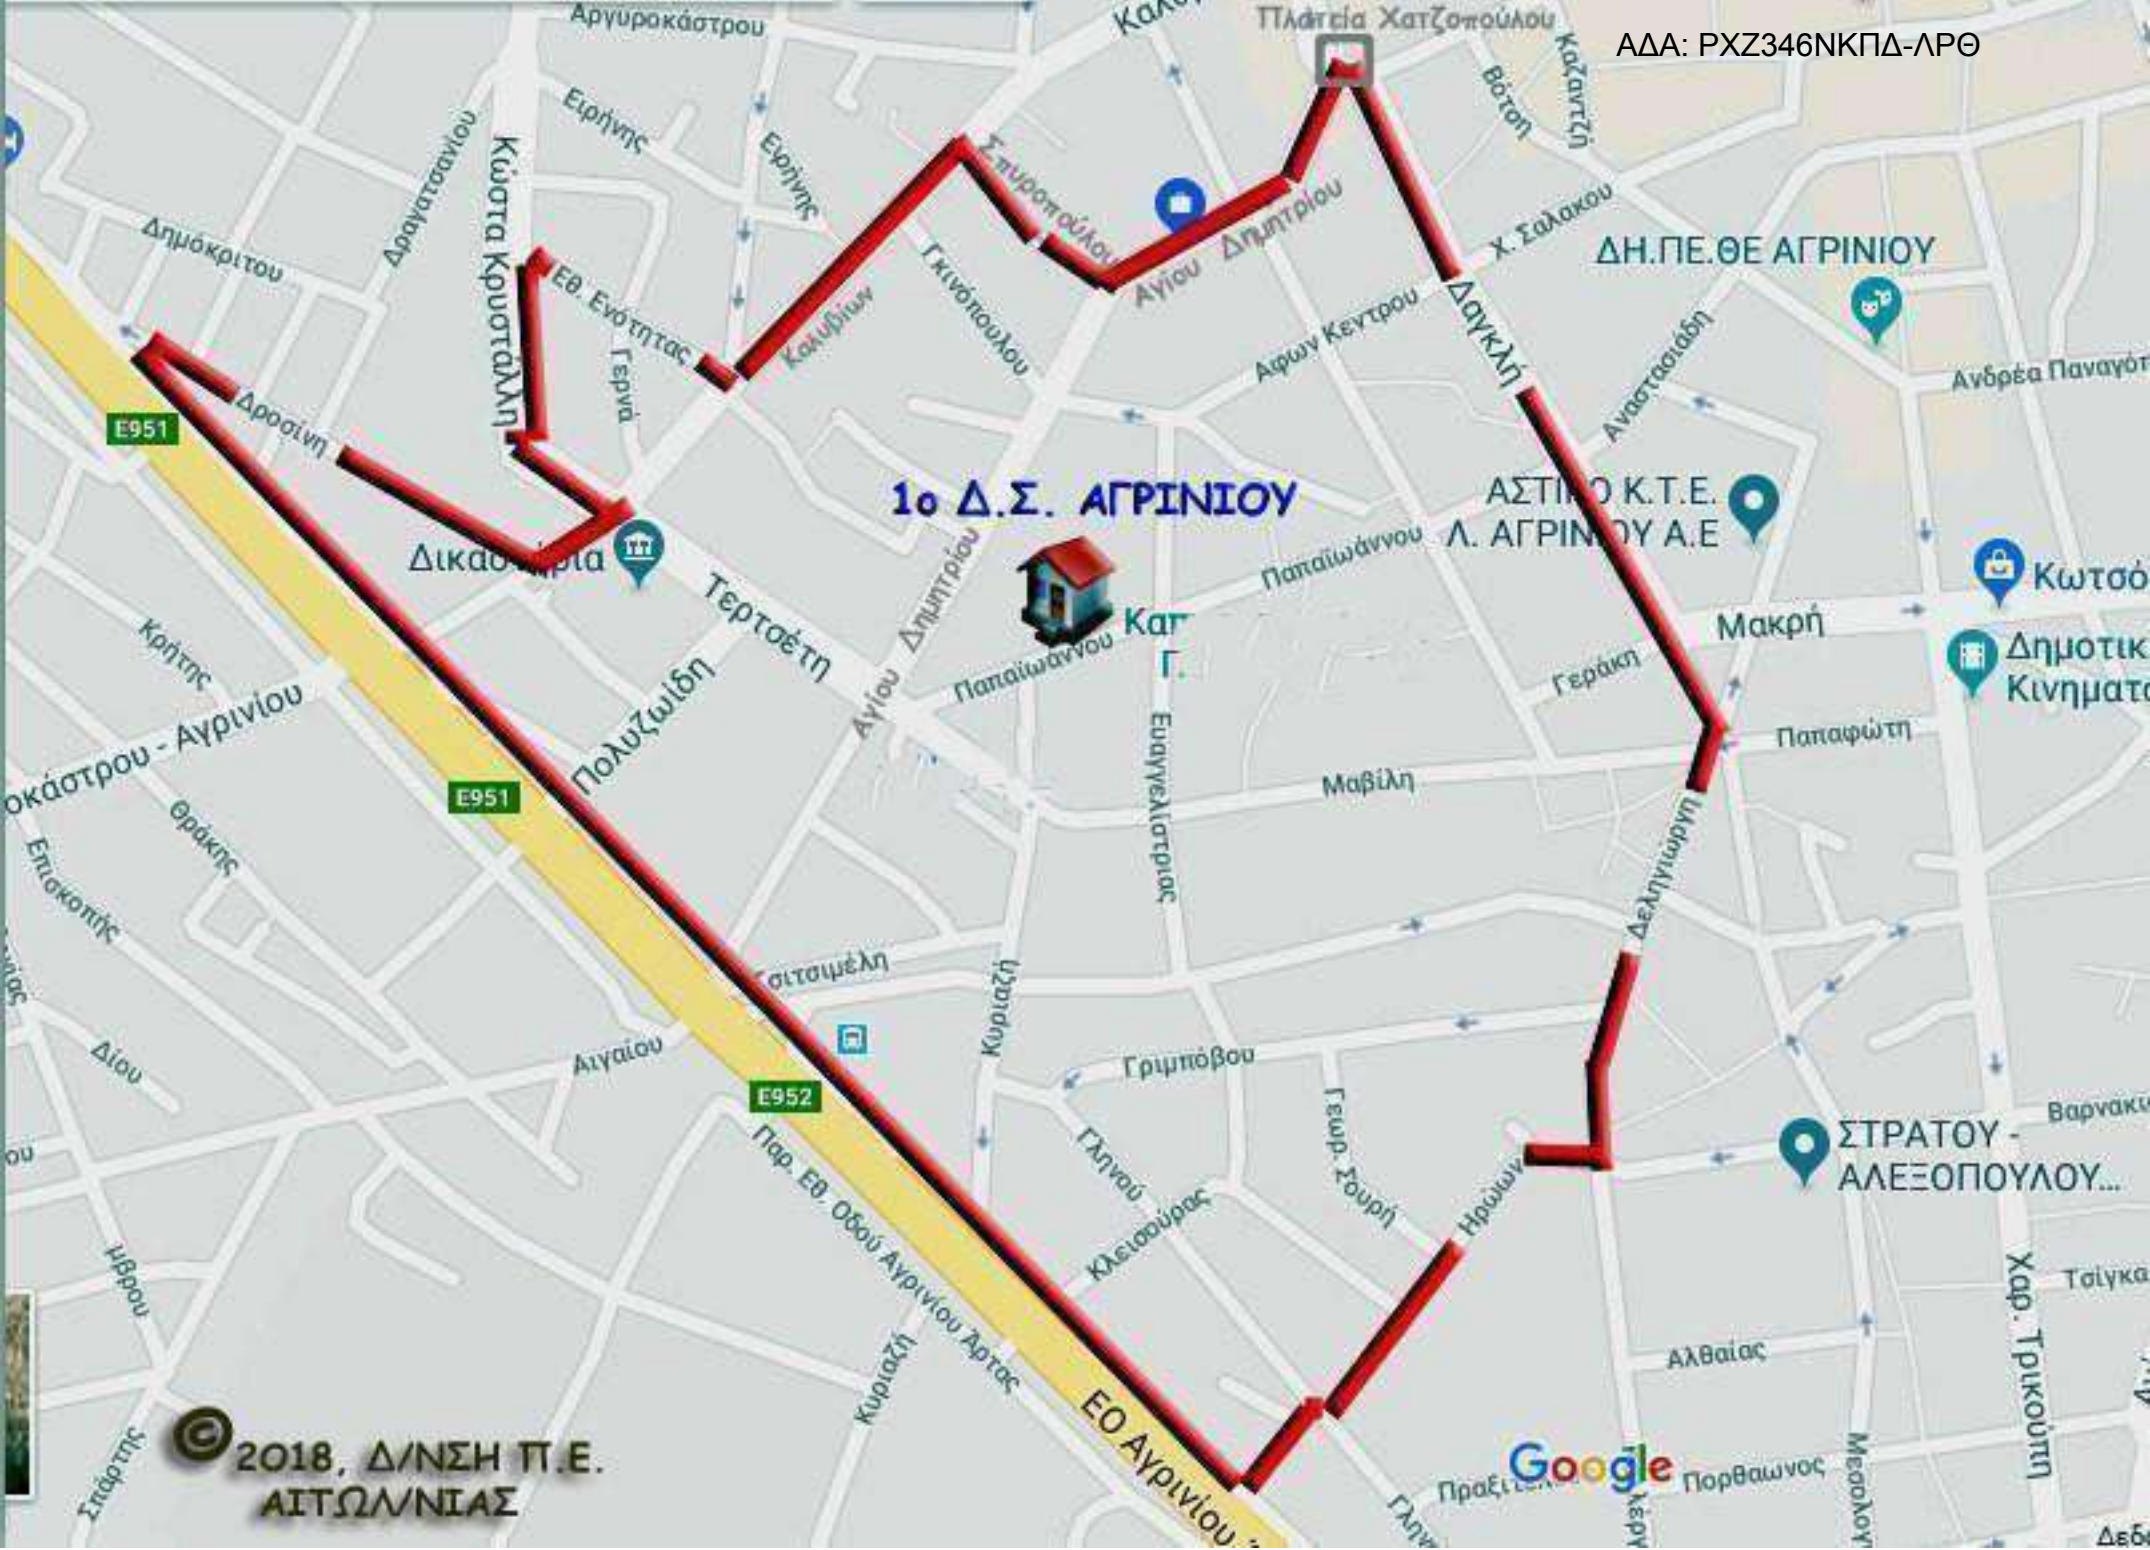

1ο Δ.Σ. ΑΓΡΙΝΙΟΥ