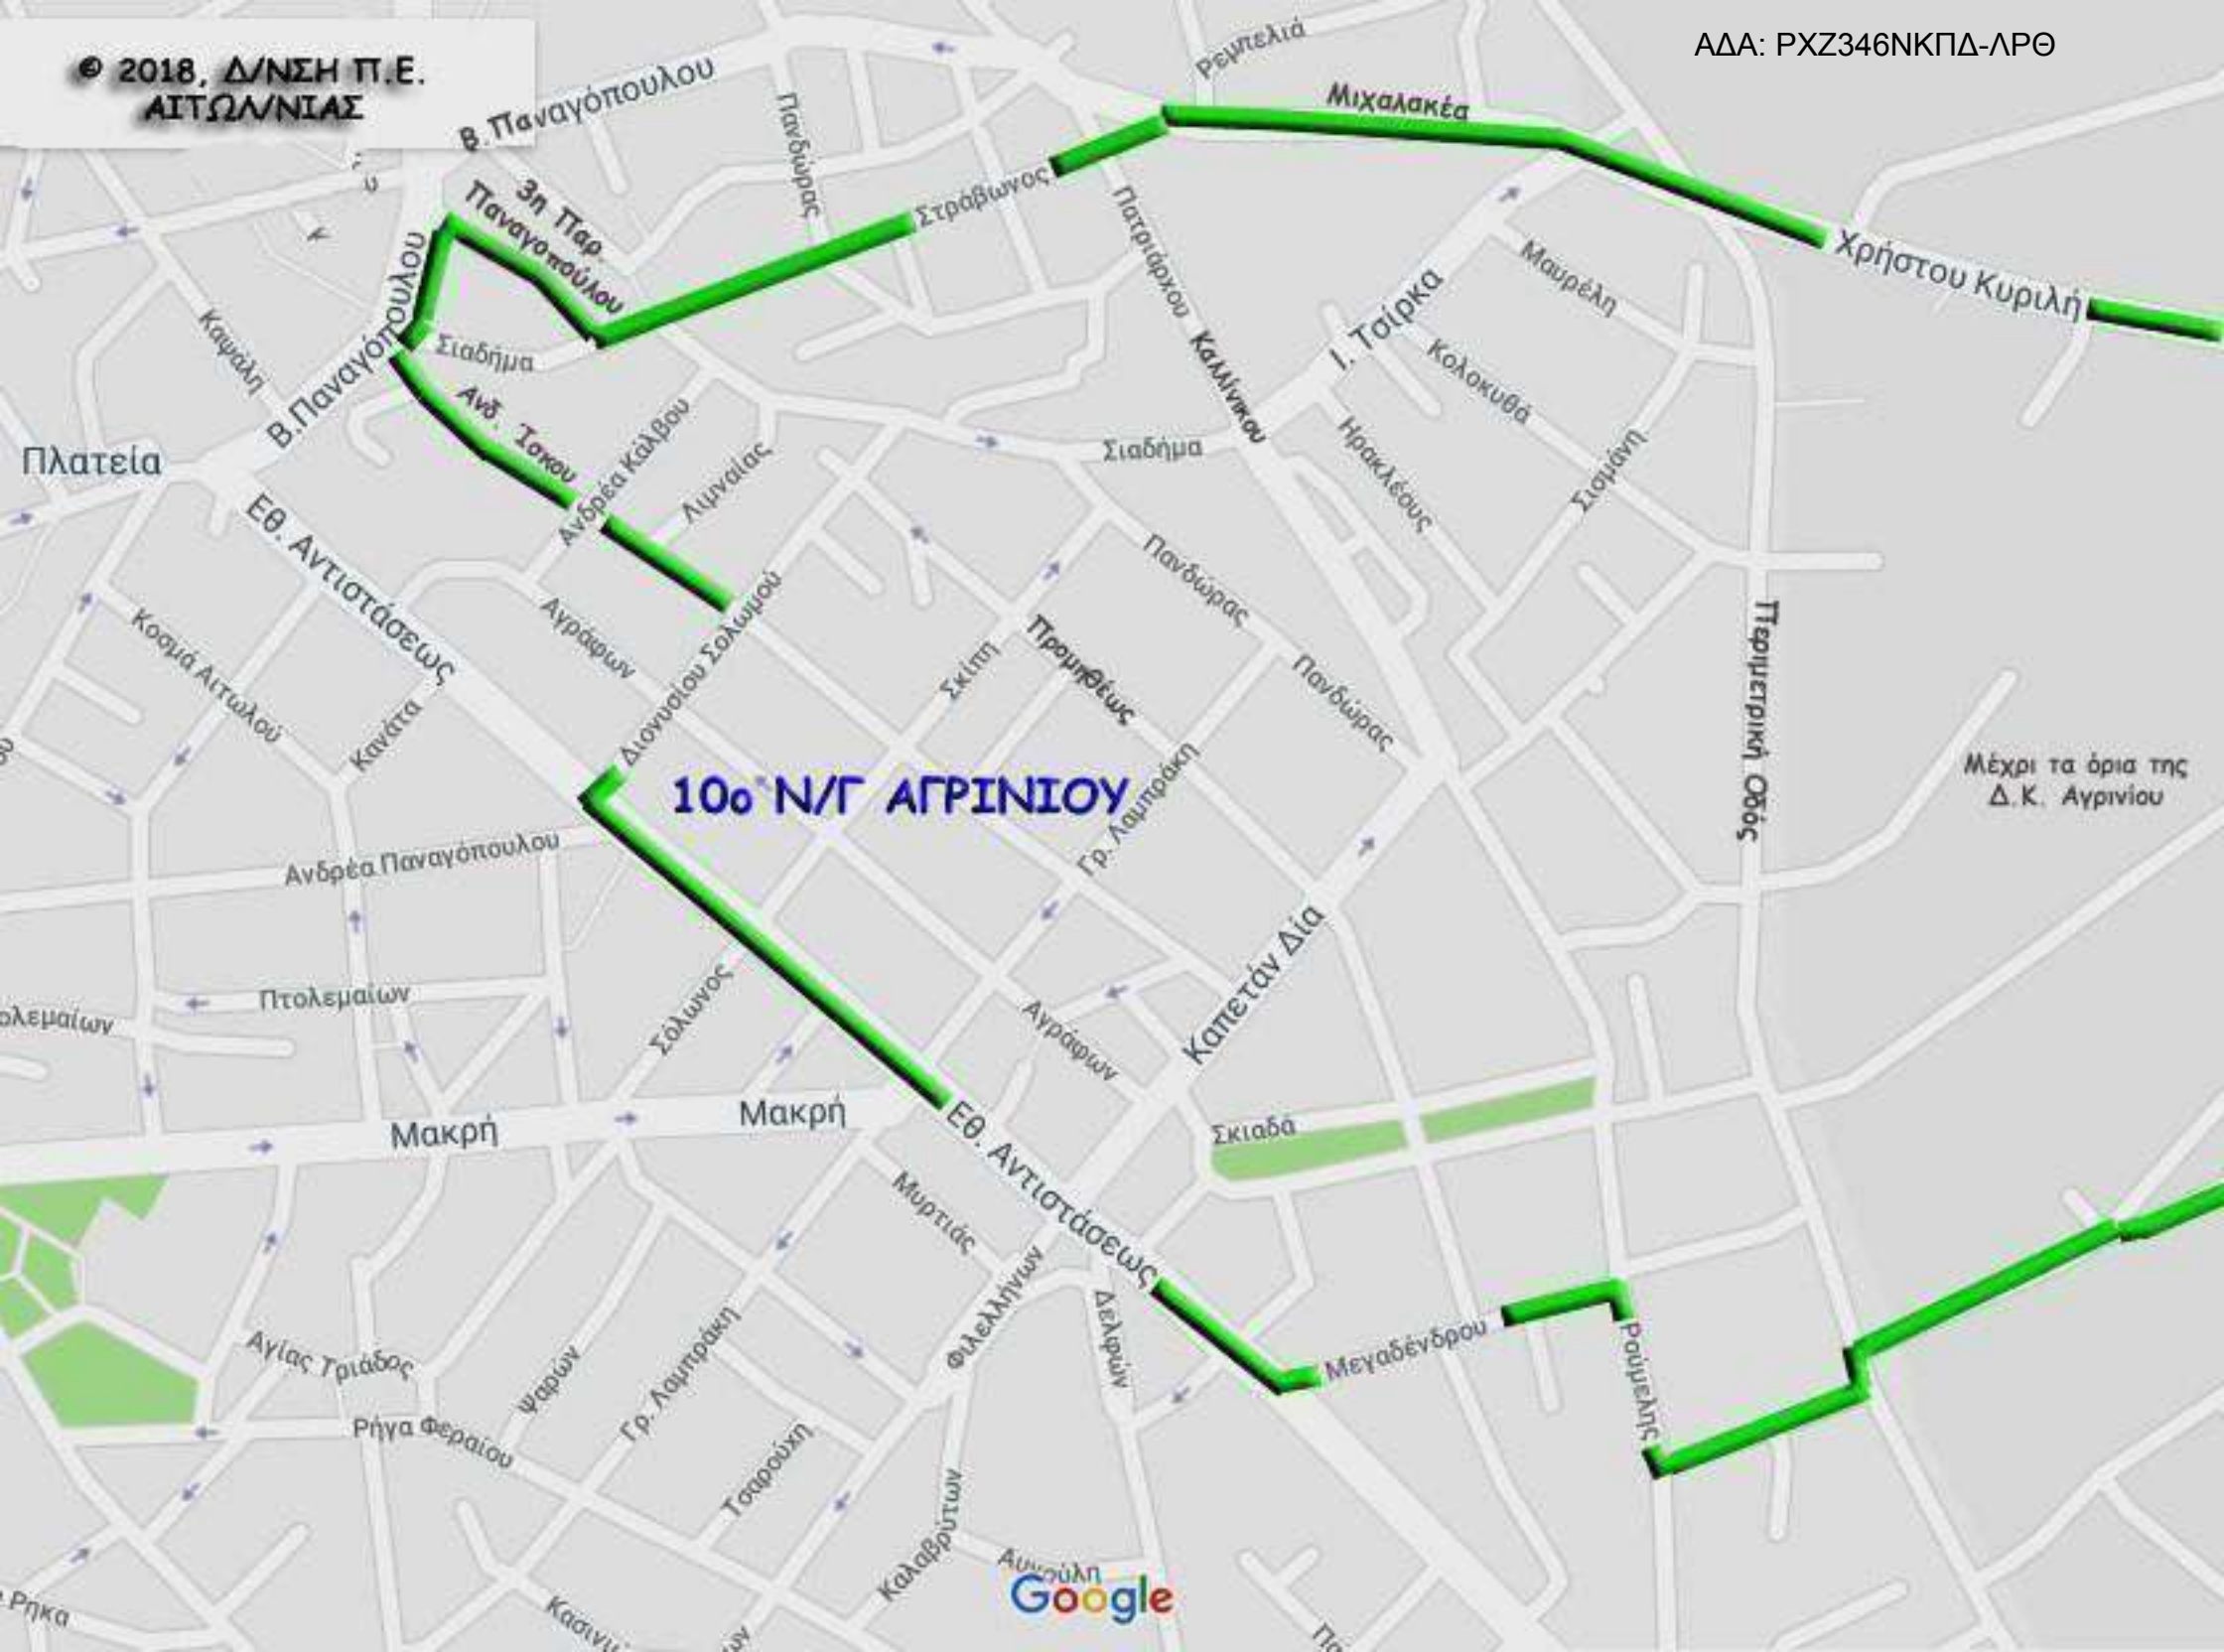

Πλατεία
Χατζοπούλου

ΑΣΤΙΚΟ Κ.Τ.Ε.
Α. ΑΓΡΙΝΙΟΥ Α.

Καπναποθήκες
Παπαπέτρου

JUMBO

7ο Ν/Γ ΑΓΡΙΝΙΣΙΟΥ

ΚΑΛΛΙΜΑΝΗΣ
ΜΕΣΣΟΠΟΛΕΙΟ

Ναός Αγίου
Χριστοφόρου (Παλαιού)

HOTEL ALEXANDER