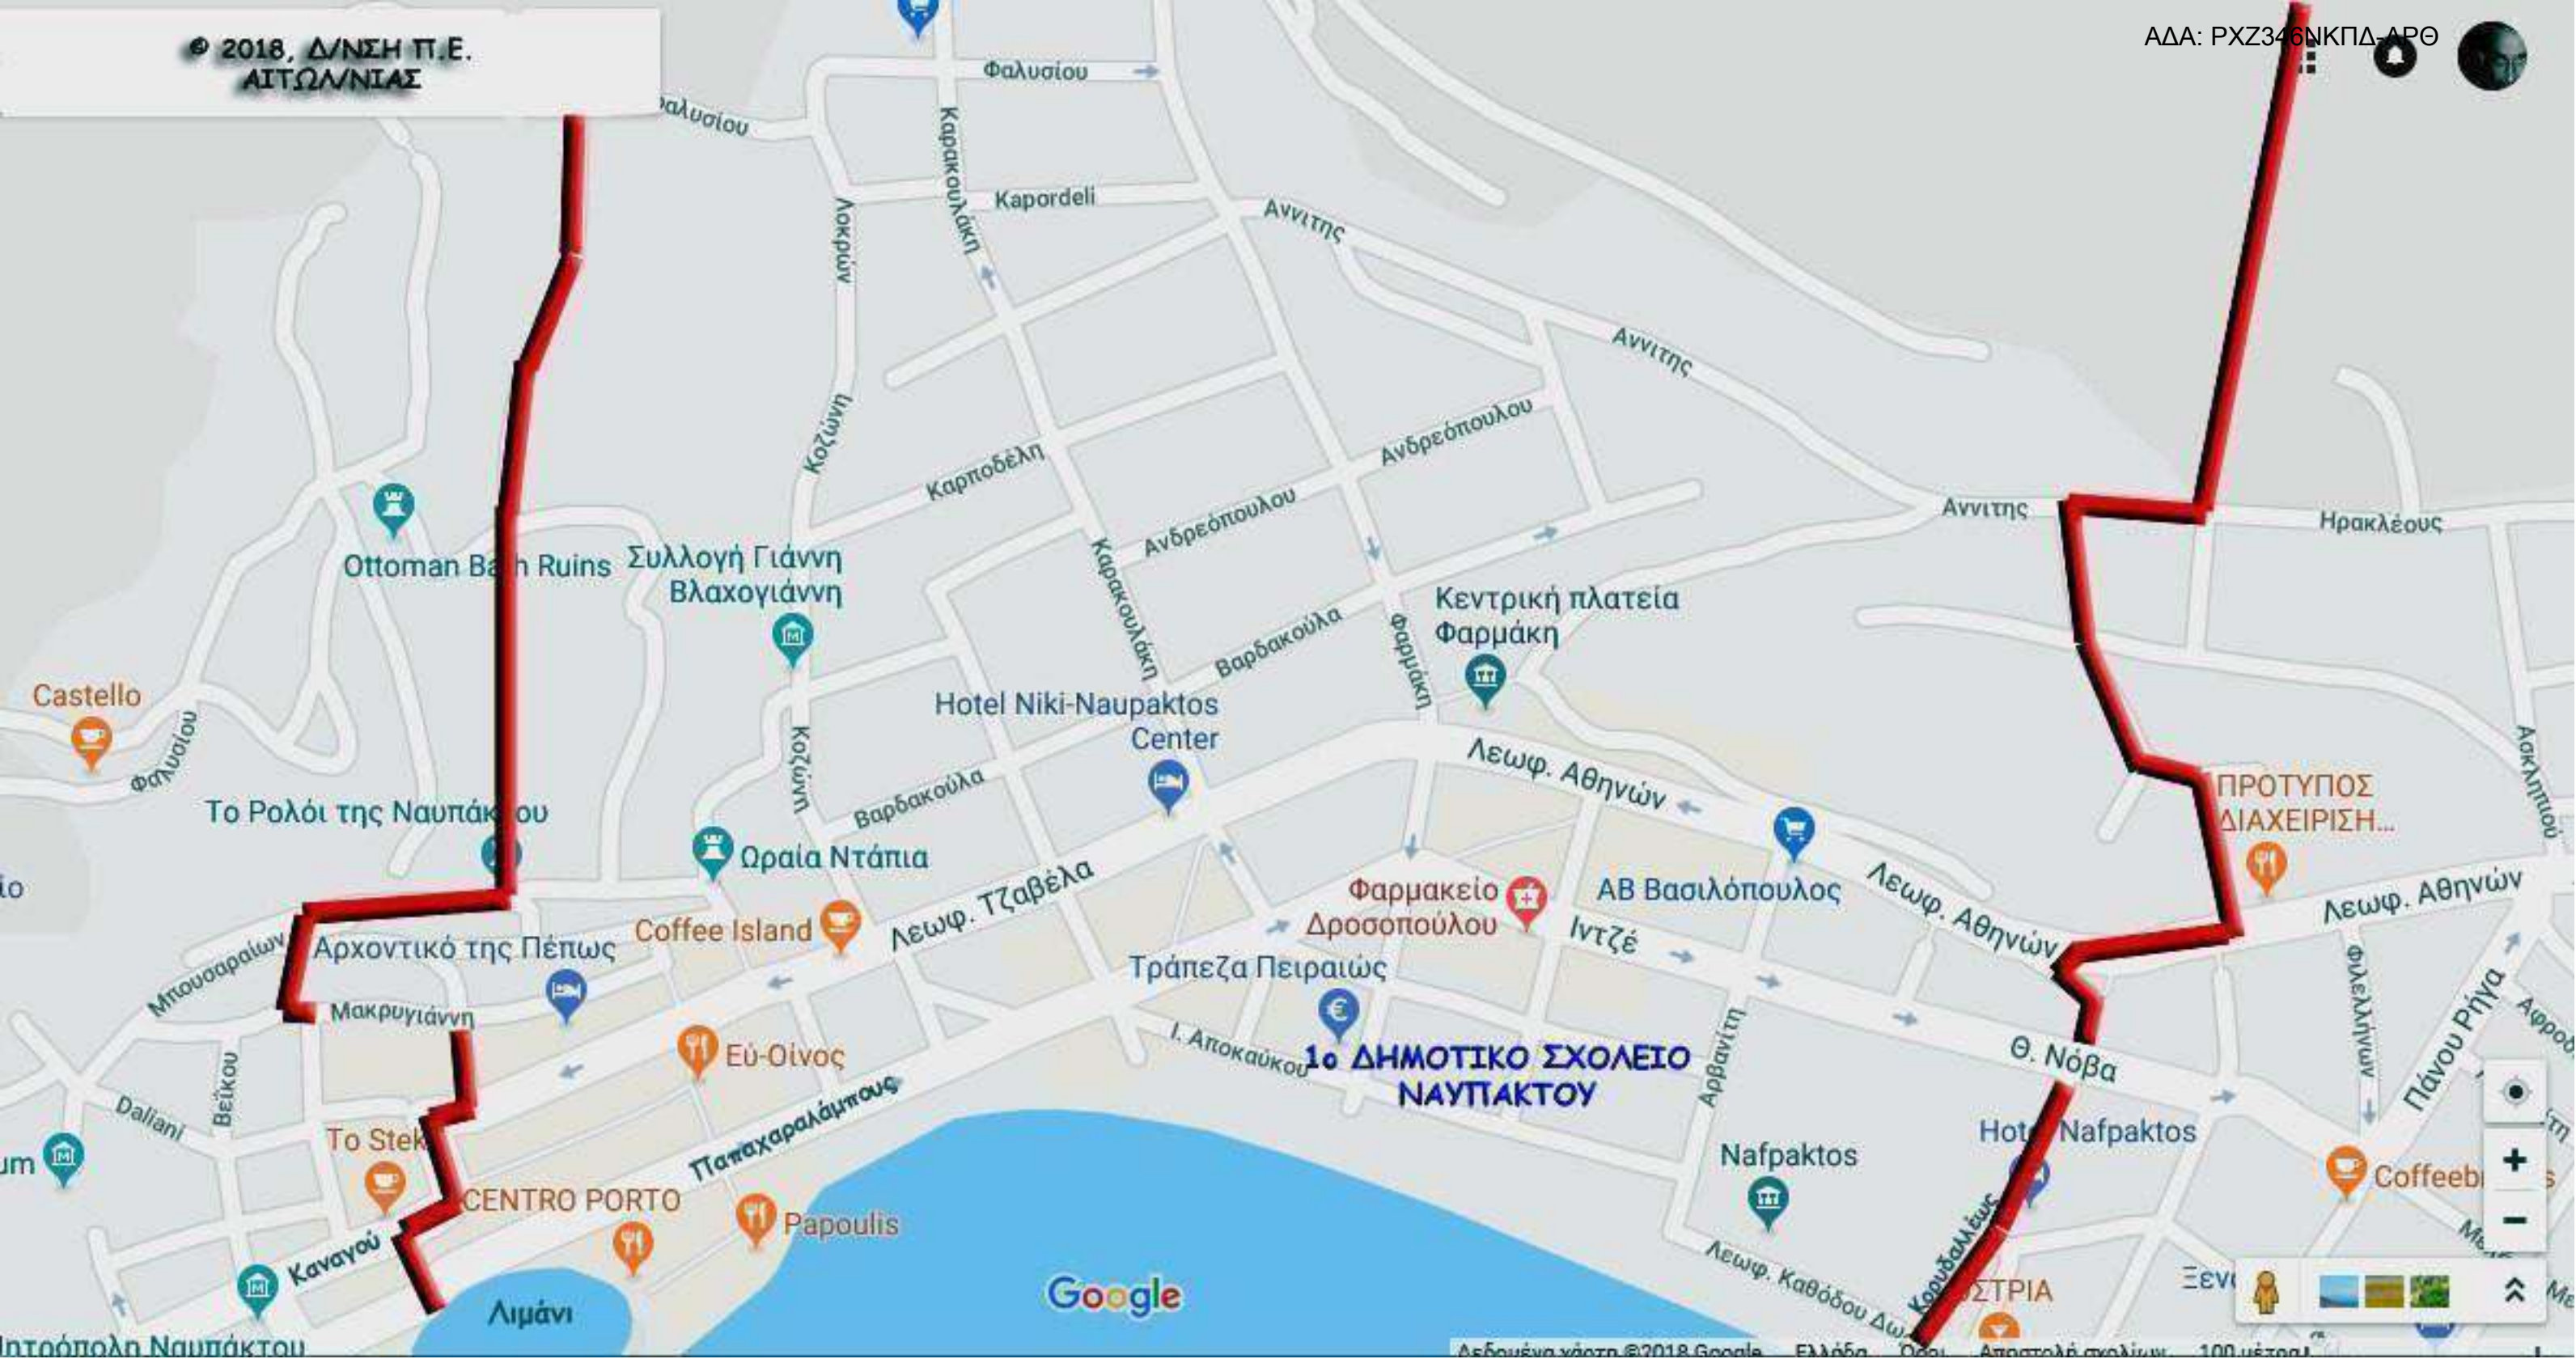

ΟΡΙΑ
ΔΗΜΟΤΙΚΩΝ ΣΧΟΛΕΙΩΝ
Δ.Κ. ΝΑΥΠΑΚΤΟΥ

Castello

Ottoman Bath Ruins

Συλλογή Γιάννη Βλαχογιάννη

Hotel Niki-Naupaktos Center

Κεντρική πλατεία Φαρμάκη

Το Ρολόι της Ναυπάκτου

Ωραία Ντάπια