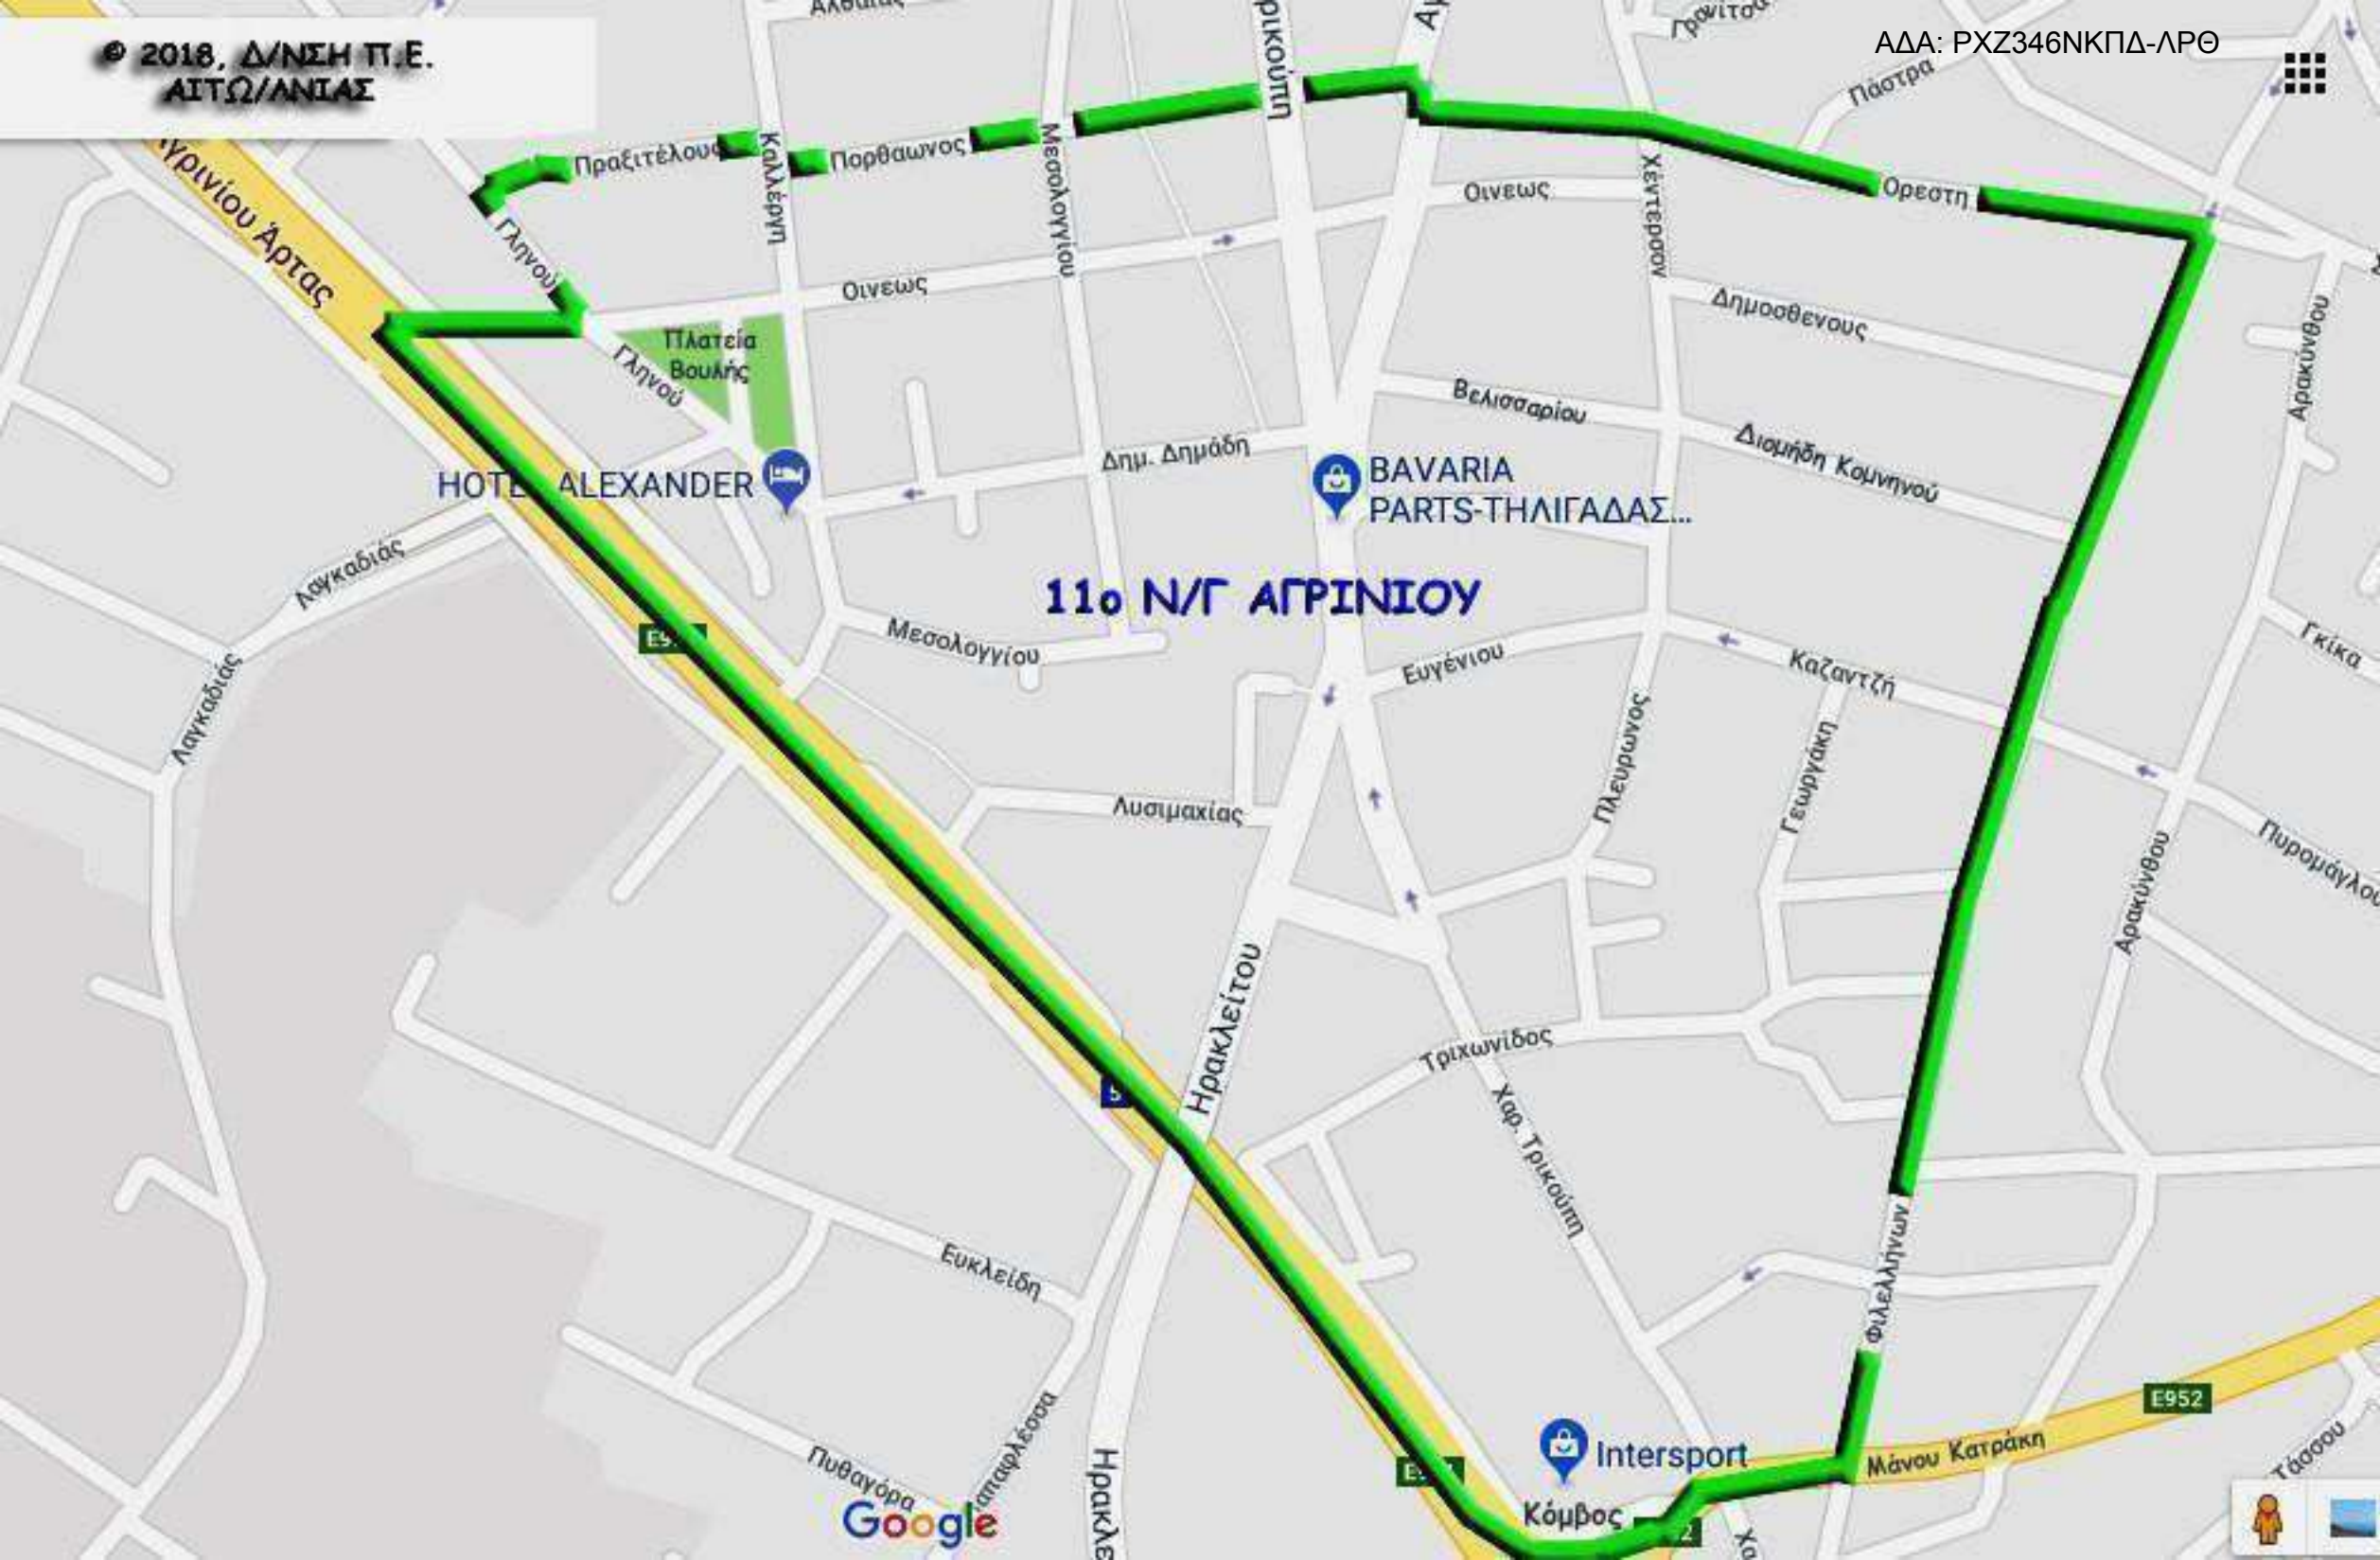

Πλατεία
Χατζοπούλου

ΑΣΤΙΚΟ Κ.Τ.Ε.
Α. ΑΓΡΙΝΙΟΥ Α.

Καπναποθήκες
Παπαπέτρου

JUMBO

7ο Ν/Γ ΑΓΡΙΝΙΣΙΟΥ

ΚΑΛΛΙΜΑΝΗΣ
ΜΕΣΣΟΠΟΛΕΙΟ

Ναός Αγίου
Χριστοφόρου (Παλαιού)

HOTEL ALEXANDER