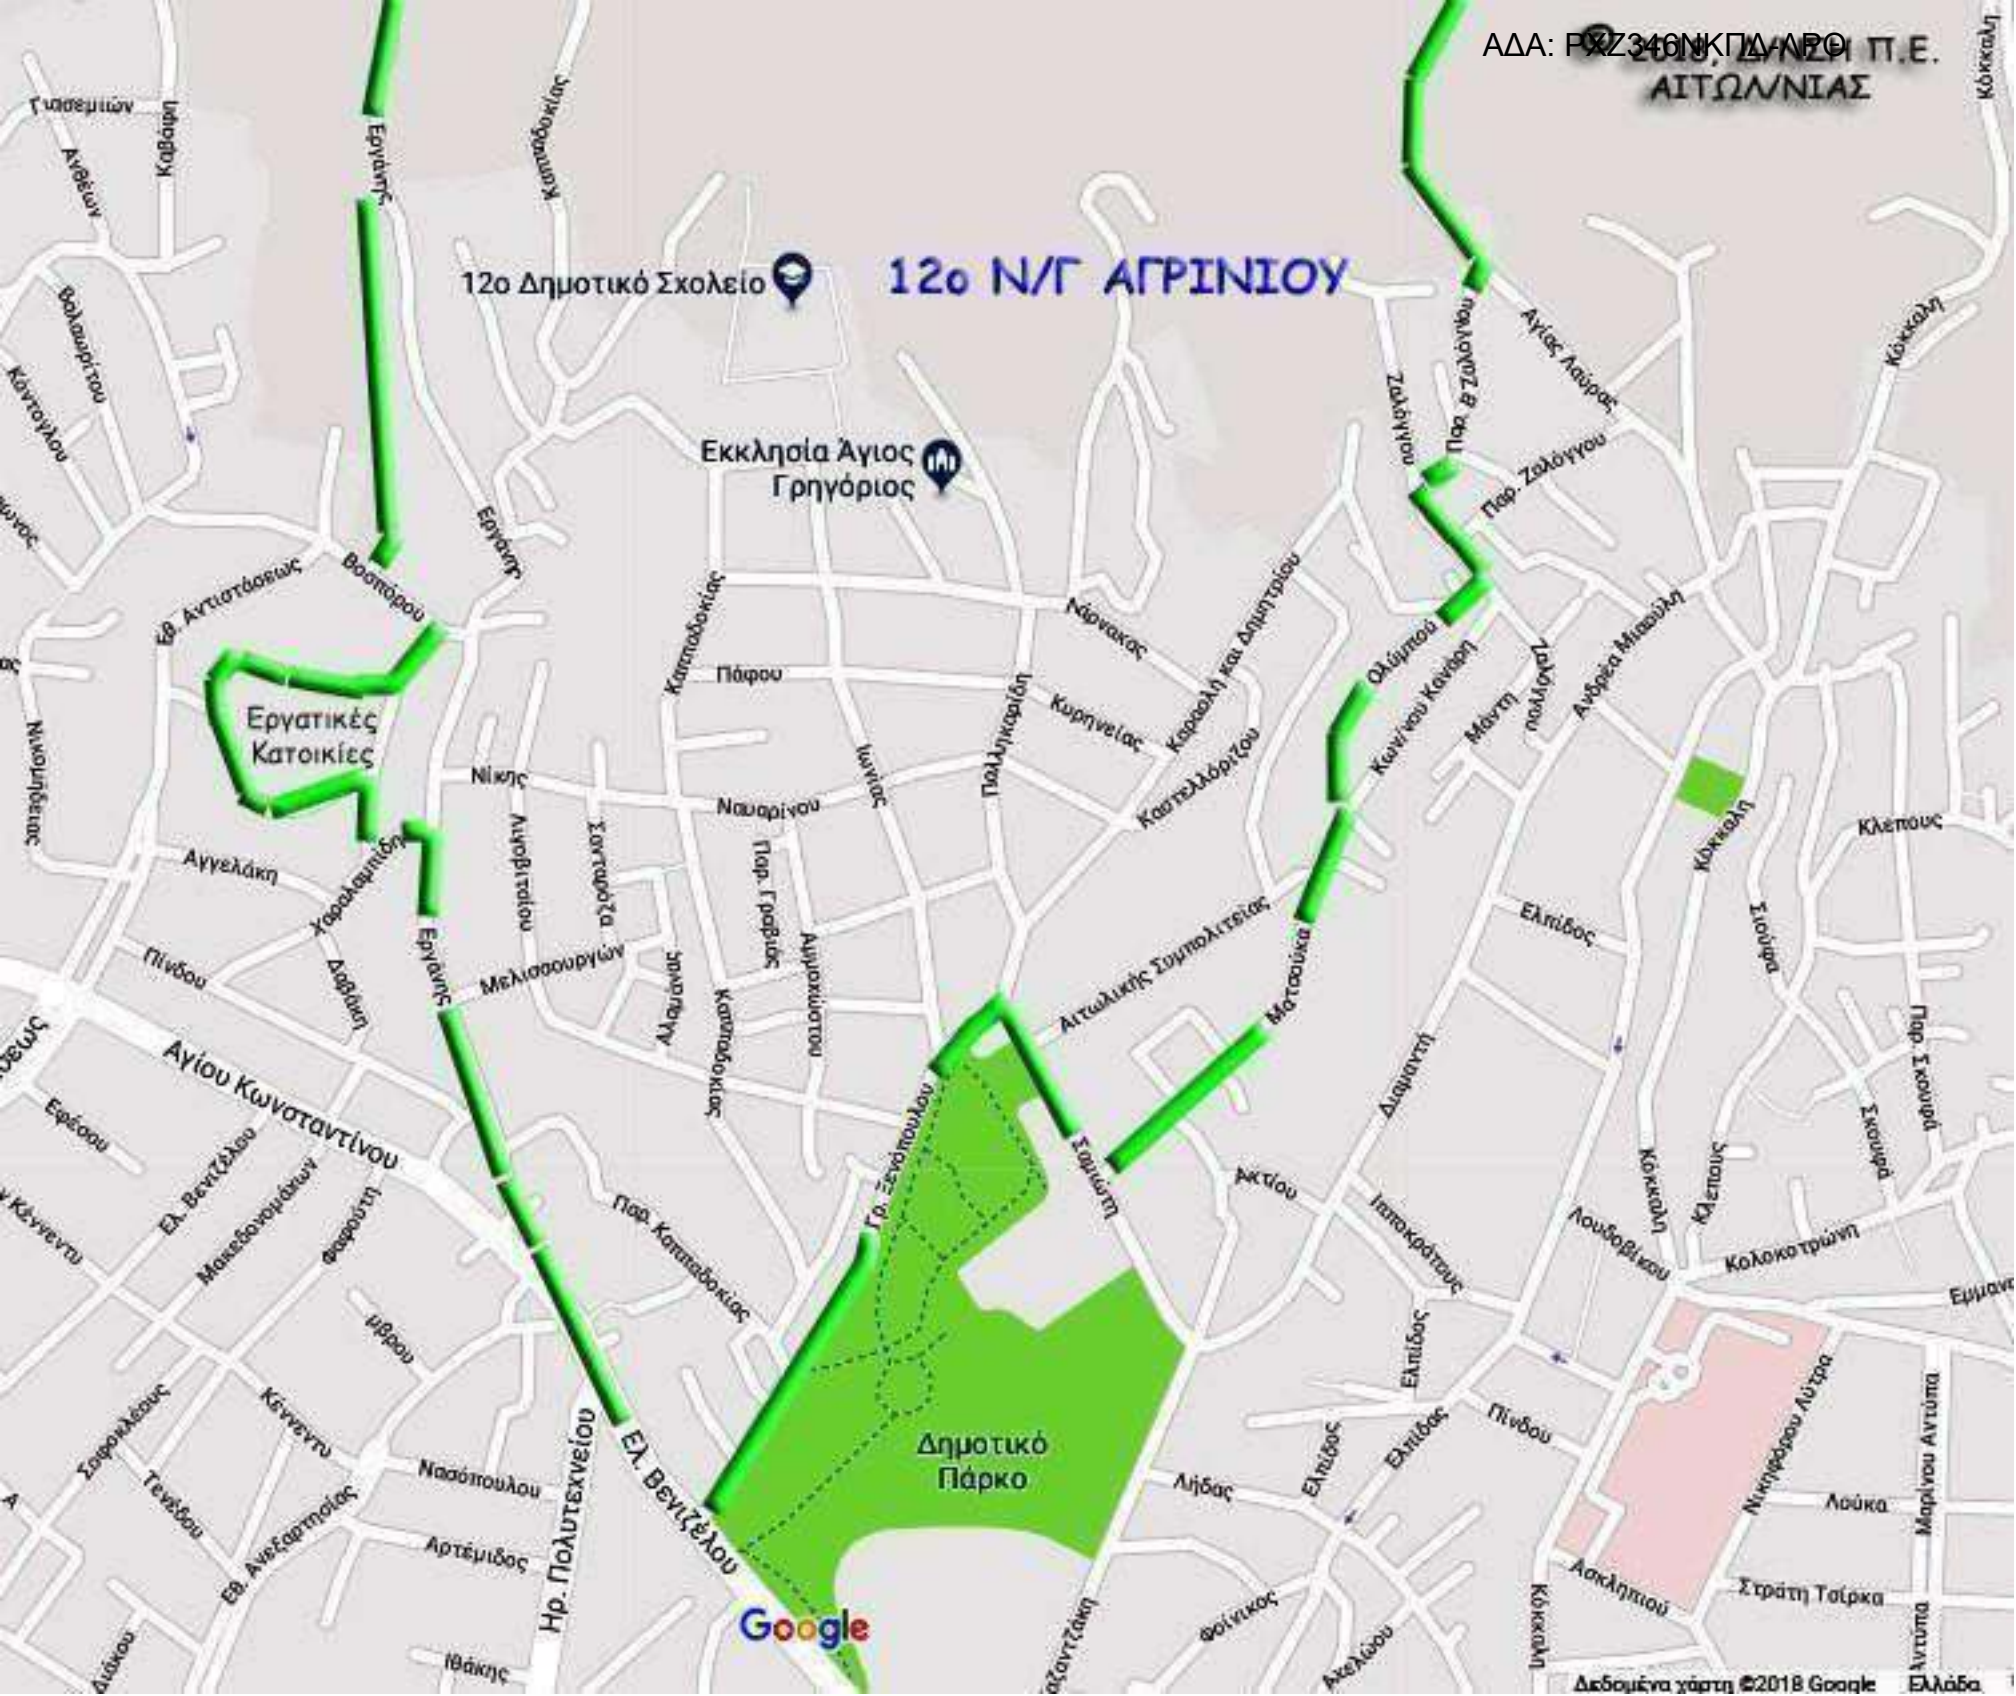

12ο Δημοτικό Σχολείο **12ο Ν/Γ ΑΓΡΙΝΙΟΥ**

Εκκλησία Άγιος Γρηγόριος

Εργατικές Κατοικίες

Δημοτικό Πάρκο