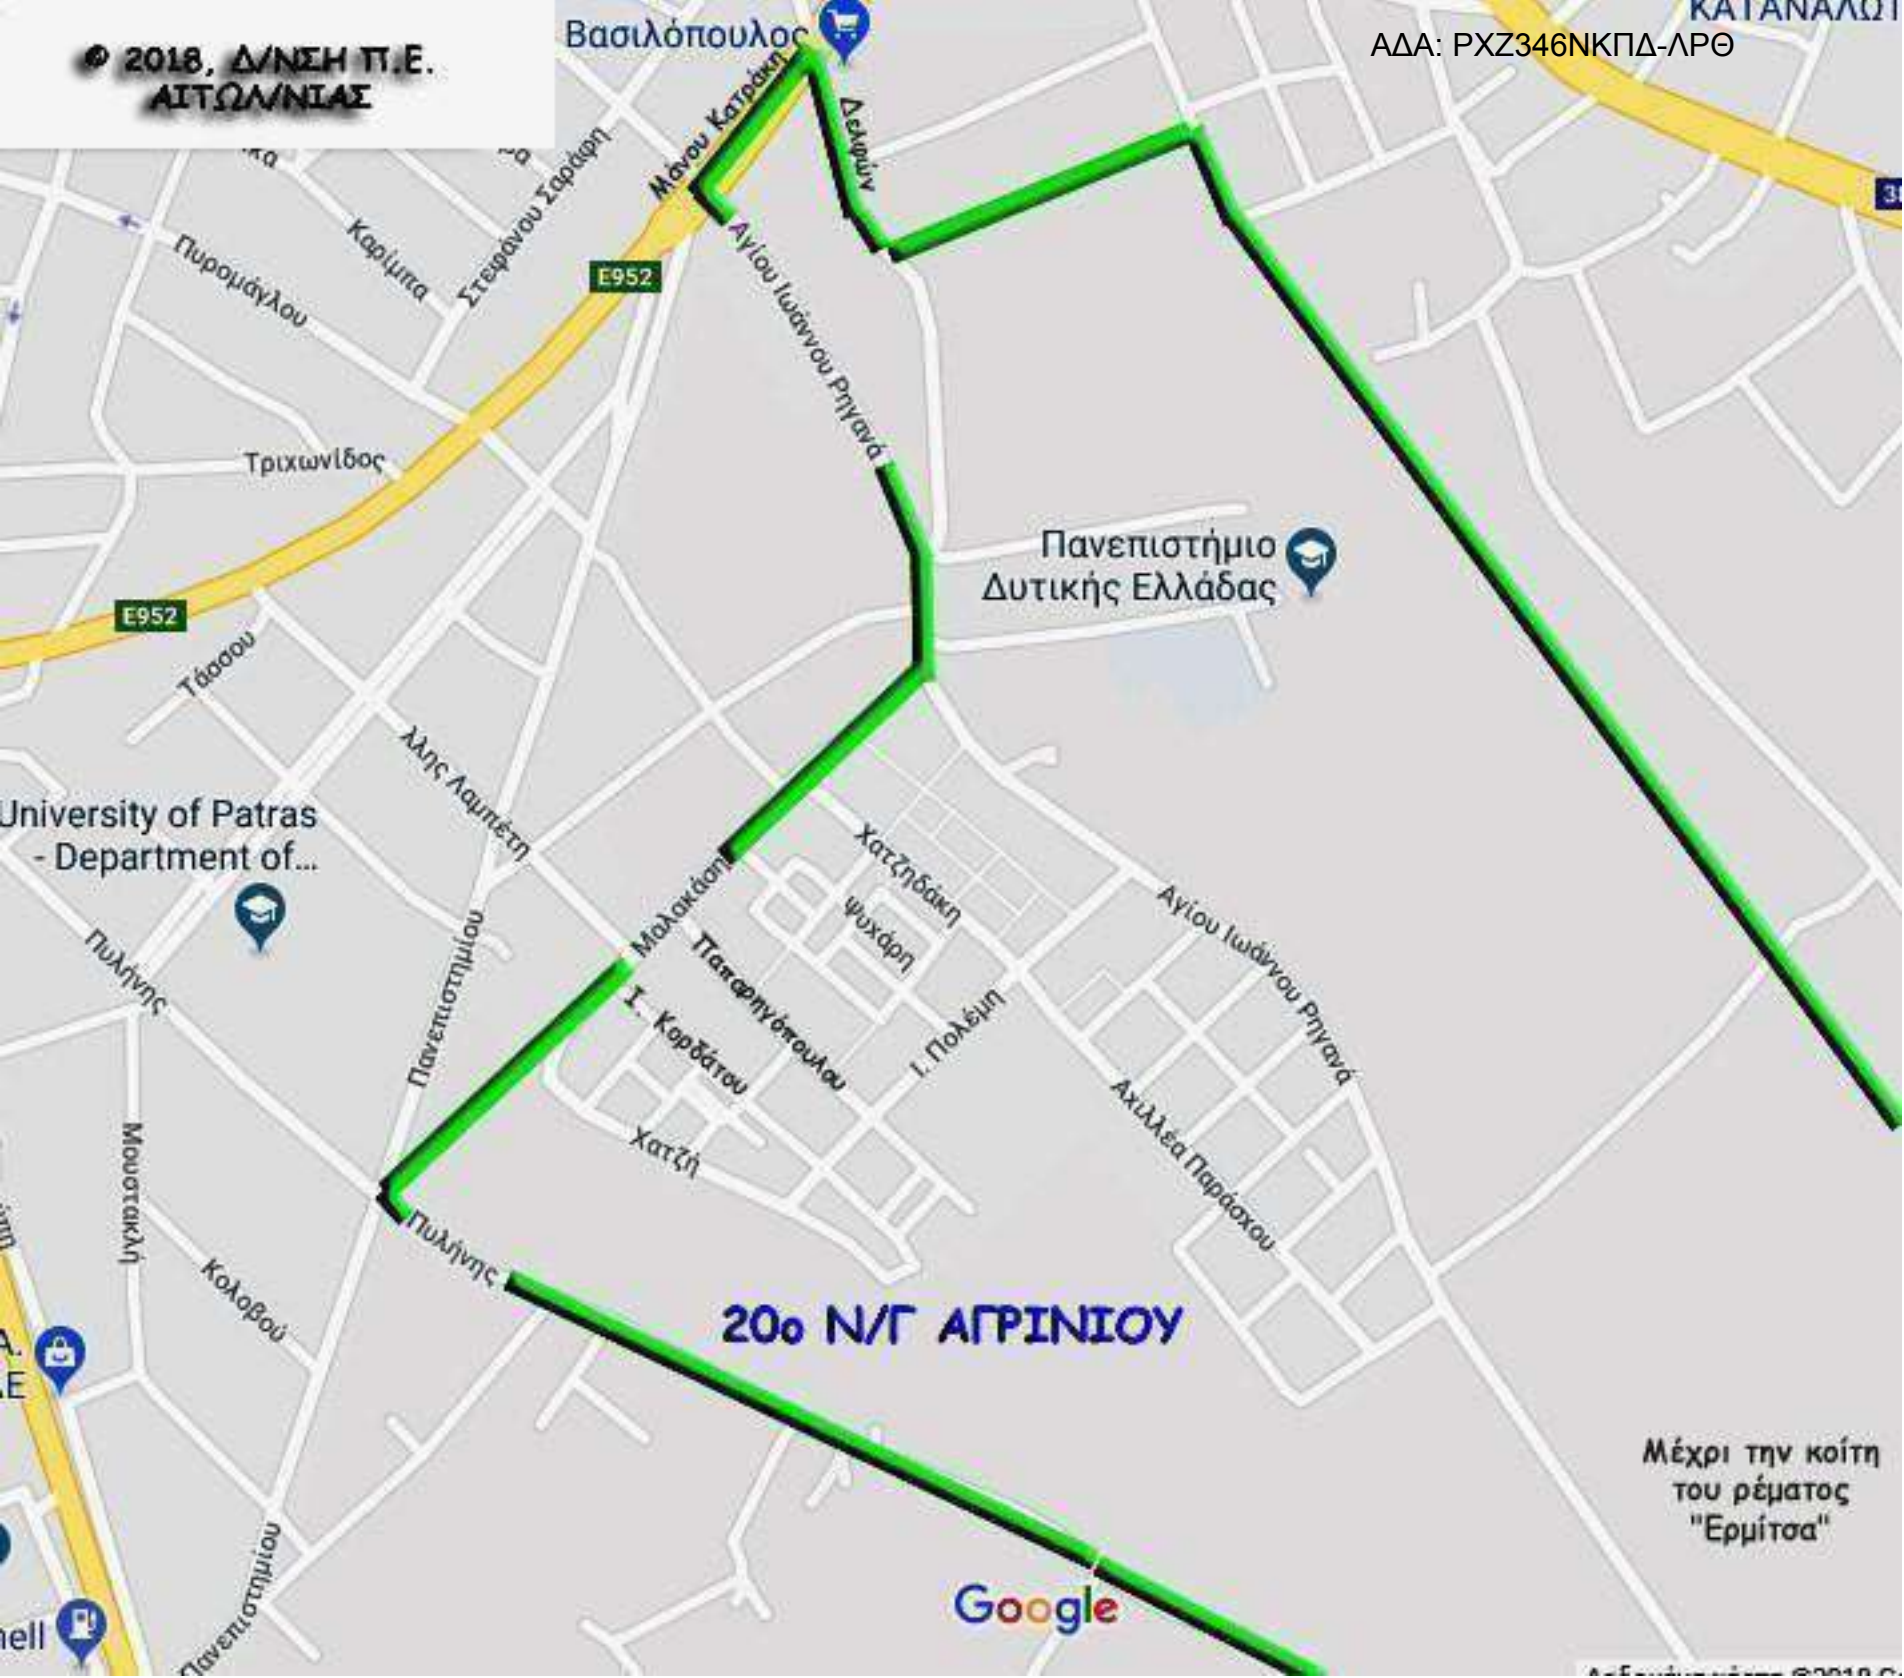

Πανεπιστήμιο
Δυτικής Ελλάδας

University of Patras
- Department of...

20ο Ν/Γ ΑΓΡΙΝΙΟΥ

Μέχρι την κοίτη
του ρέματος
"Ερμίτσα"