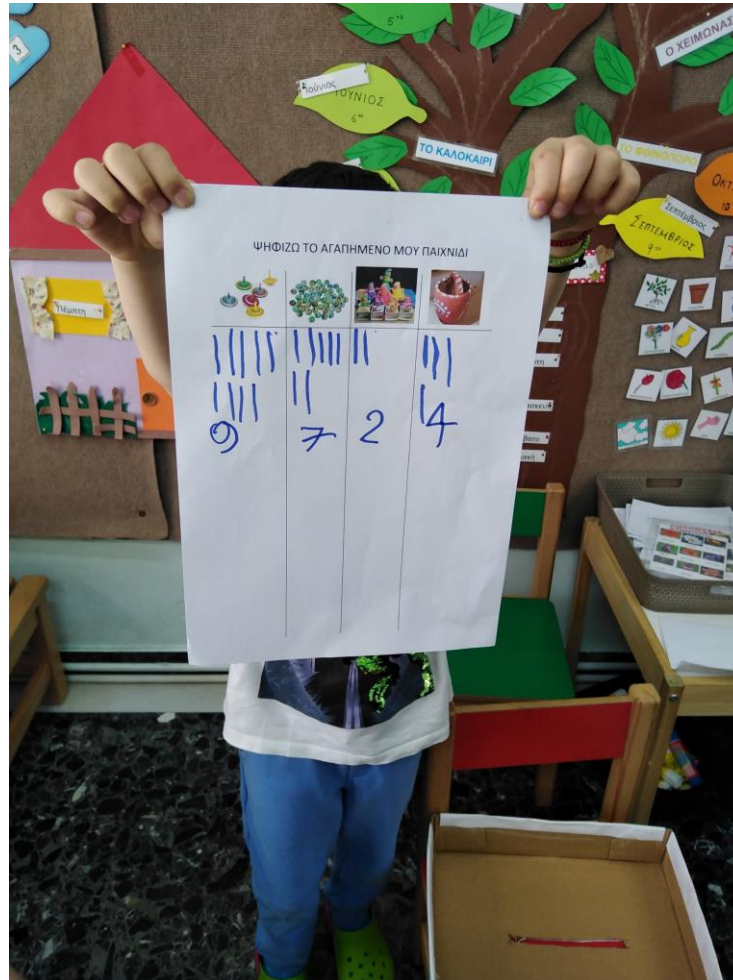

Προς στιγμήν, το αποτέλεσμα ήταν αμφίρροπο
για τους δύο πρώτους υποψήφιους!
Αλλά ο τελικός νικητής βγήκε!
Και το πιο δημοφιλές παιχνίδι από τα αθλοτινά χρόνια
είναι...οι ΣΒΟΥΡΕΣ!