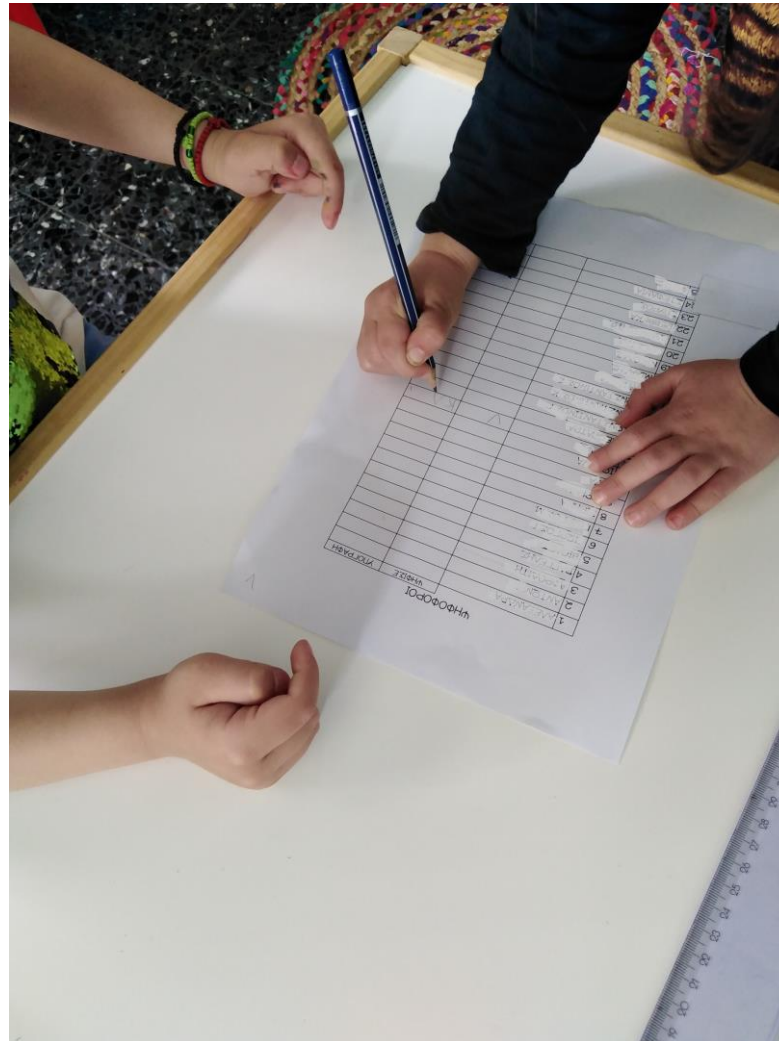

# ΕΚΛΟΓΕΣ ΣΤΟ ΠΑΡΑΡΤΗΜΑ!

Τα...Παραρτημιωτάκια  
ψηφίζουν!

Το Παράρτημα  
στο κλίμα των ημερών,  
ψηφίζει  
και βγάζει το νικητή  
πριν από την Κυριακή!

Μετά από «ανοικτή» ψηφοφορία,  
αποφασίστηκε να ψηφιστεί  
το πιο δημοφιλές παιχνίδι από τα αθροτινά χρόνια!  
Και να, οι υποψήφιοι:  
Οι σβούρες, οι γκαζές (μπίλιες),  
οι σπιρτούληδες και οι λαλίτσες!

Άρχισε η προετοιμασία,  
διορίστηκε η Εφορευτική Επιτροπή  
και η διαδικασία ξεκίνησε!

Η εφορευτική επιτροπή στο πόστο της!  
Σημειώνει ποιος ψηφοφόρος παρουσιάστηκε,  
σφραγίζει τους φακέλους και μοιράζει τα ψηφοδέλτια

Κι η διαδικασία ξεκινά!  
Ο ψηφοφόρος, αφού αφήσει την ταυτότητά του  
στην Εφορευτική Επιτροπή,  
μπάνει πίσω από το παραβάν...  
Θέλει σκέψη πού θα ρίξει την ψήφο του...

Περνάνε οι ψηφοφόροι με σειρά και υπομονή  
και ρίχνουν την μυστική ψήφο τους στην κάλπη

Και φυσικά επιβεβαιώνουν ότι ψήφισαν,  
βάζοντας την υπογραφή τους,  
όπως μπορεί ο καθένας...

Εννοείται ότι η ψηφοφορία έγινε με σταυρό...  
ή όποιο σημάδι μπορούσε να βάλει ο καθένας!

Και όπως συνηθίζεται,  
στο τέλος ψήφισαν  
και τα μέλη της Εφορευτικής Επιτροπής