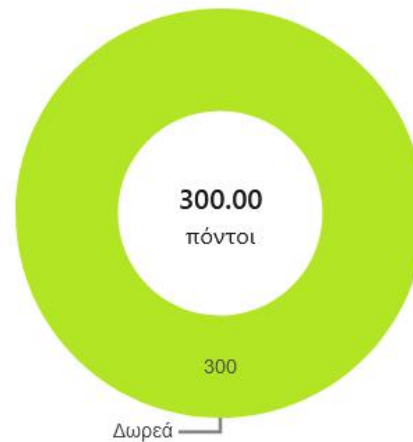

Γυμνάσια

Πατήστε στο **ΚΕΡΔΙΣΕ** και εκεί επιλέξτε αν θα παίξετε κουίζ, αν θα διαβάσετε κάποιο άρθρο ή αν θα δείτε κάποιο βίντεο. Τους πόντους που θα κερδίσετε θα τους βλέπετε δίπλα από το προφίλ σας.

Για να δωρίσετε τους πόντους στο Σχολείο, πατήστε στο **ΣΧΟΛΕΙΑ** και το **ΠΕΡΙΣΣΟΤΕΡΑ**.

Στη συνέχεια επιλέξτε **ΓΥΜΝΑΣΙΑ**

1ο Γυμνάσιο Ιωαννίνων

Ανακυκλώνουμε για ένα καλύτερο μέλλον!

Αριθμός μαθητών: 212

ΔΩΡΕΑ ΠΟΝΤΩΝ

Πόντοι/μαθητή: 1.42

Δήλωσε τους πόντους που θέλεις να δωρίσεις στο σχολείο

Πόντοι: