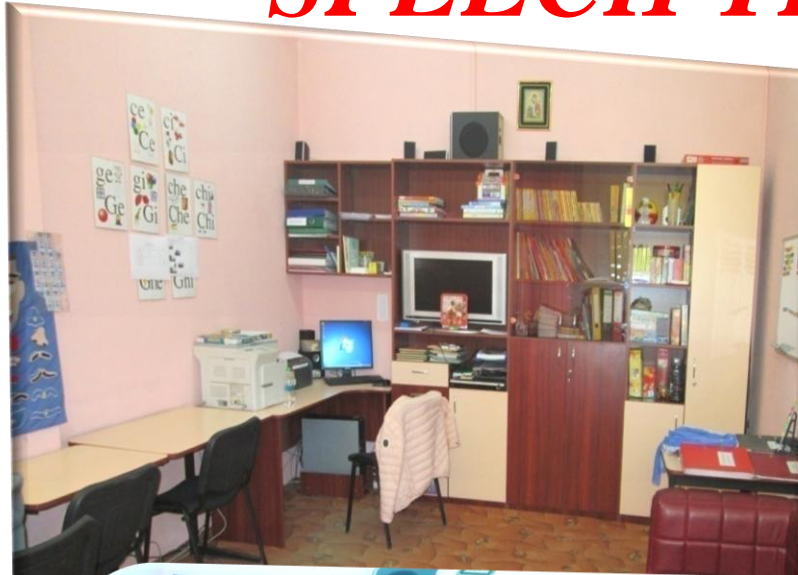

SPEECH THERAPY ROOMS