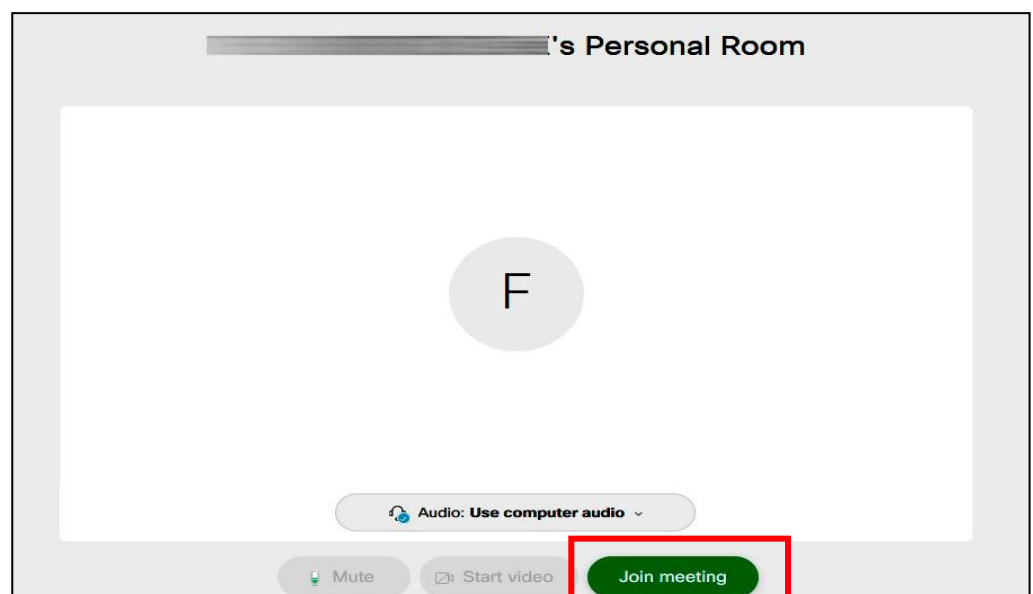

ΣΥΝΤΟΜΟΣ ΟΔΗΓΟΣ ΓΙΑ ΤΗΝ ΕΙΣΟΔΟ ΤΩΝ ΜΑΘΗΤΩΝ ΣΤΗΝ ΨΗΦΙΑΚΗ ΤΑΞΗ

Για να μπούμε στην ψηφιακή τάξη, κάνουμε κλικ στο σύνδεσμο που μας έχει στείλει το σχολείο (π.χ. <https://minedu-primary2.webex.com/meet/onomaxristi>). Αν ο σύνδεσμος δεν πατιέται, τον αντιγράφουμε και τον επικολλούμε στη γραμμή διευθύνσεων που προγράμματος περιήγησης που χρησιμοποιούμε (Mozilla Firefox, Google Chrome κλπ), πατώντας στη συνέχεια ENTER. Οδηγούμαστε εδώ:

Στην περίπτωση που γίνει αυτόματα η λήψη της εφαρμογής “webex.exe”, την αγνοούμε και επιλέγουμε “Join from your browser”.

Στην επόμενη σελίδα γράφουμε το ονοματεπώνυμο του μαθητή...

...και κάνουμε κλικ στο “Join meeting”.