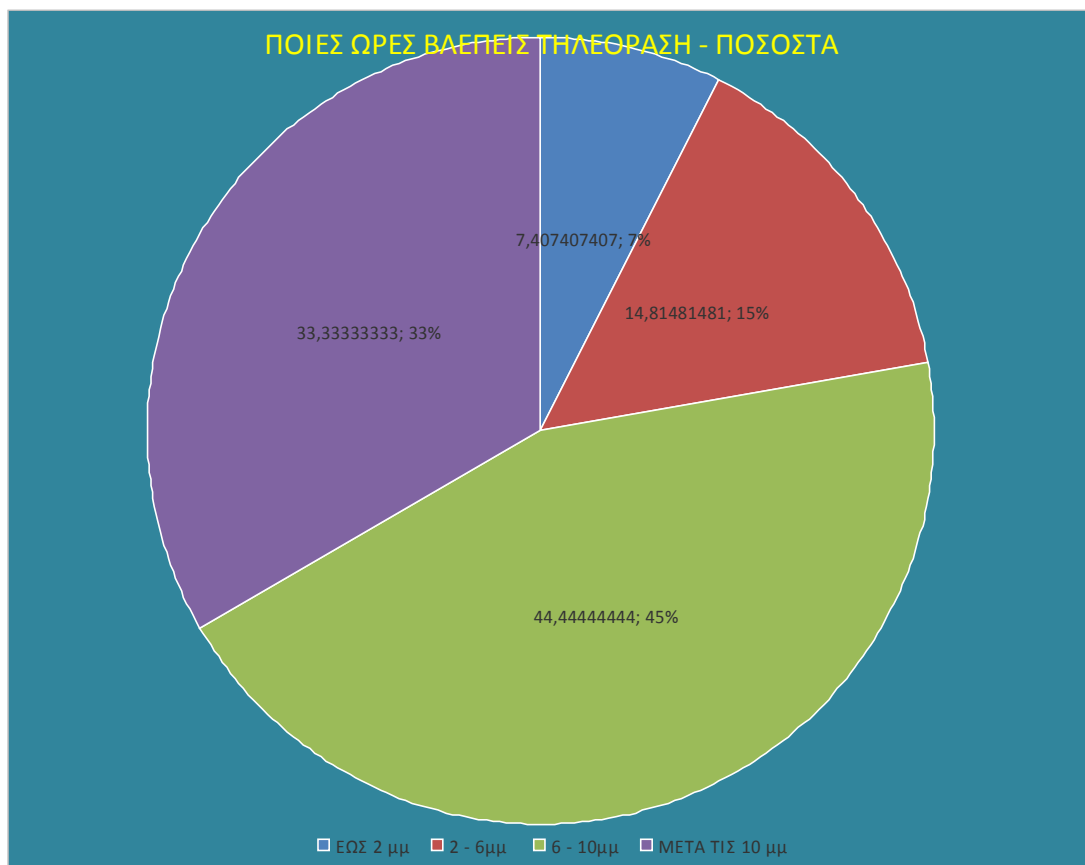

ΠΟΙΕΣ ΩΡΕΣ ΤΗΣ ΗΜΕΡΑΣ ΣΥΝΗΘΩΣ
ΒΛΕΠΕΙΣ ΤΗΛΕΟΡΑΣΗ

ΩΡΕΣ	ΠΛΗΘΟΣ	ΠΟΣΟΣΤΟ
ΕΩΣ 2 μμ	2	7,407407407
2 - 6μμ	4	14,81481481
6 - 10μμ	12	44,44444444
ΜΕΤΑ ΤΙΣ 10 μμ	9	33,33333333
ΣΥΝΟΛΟ	27	100

ΠΟΙΕΣ ΩΡΕΣ ΤΗΣ ΗΜΕΡΑΣ ΒΛΕΠΕΙΣ ΤΗΛΕΟΡΑΣΗ