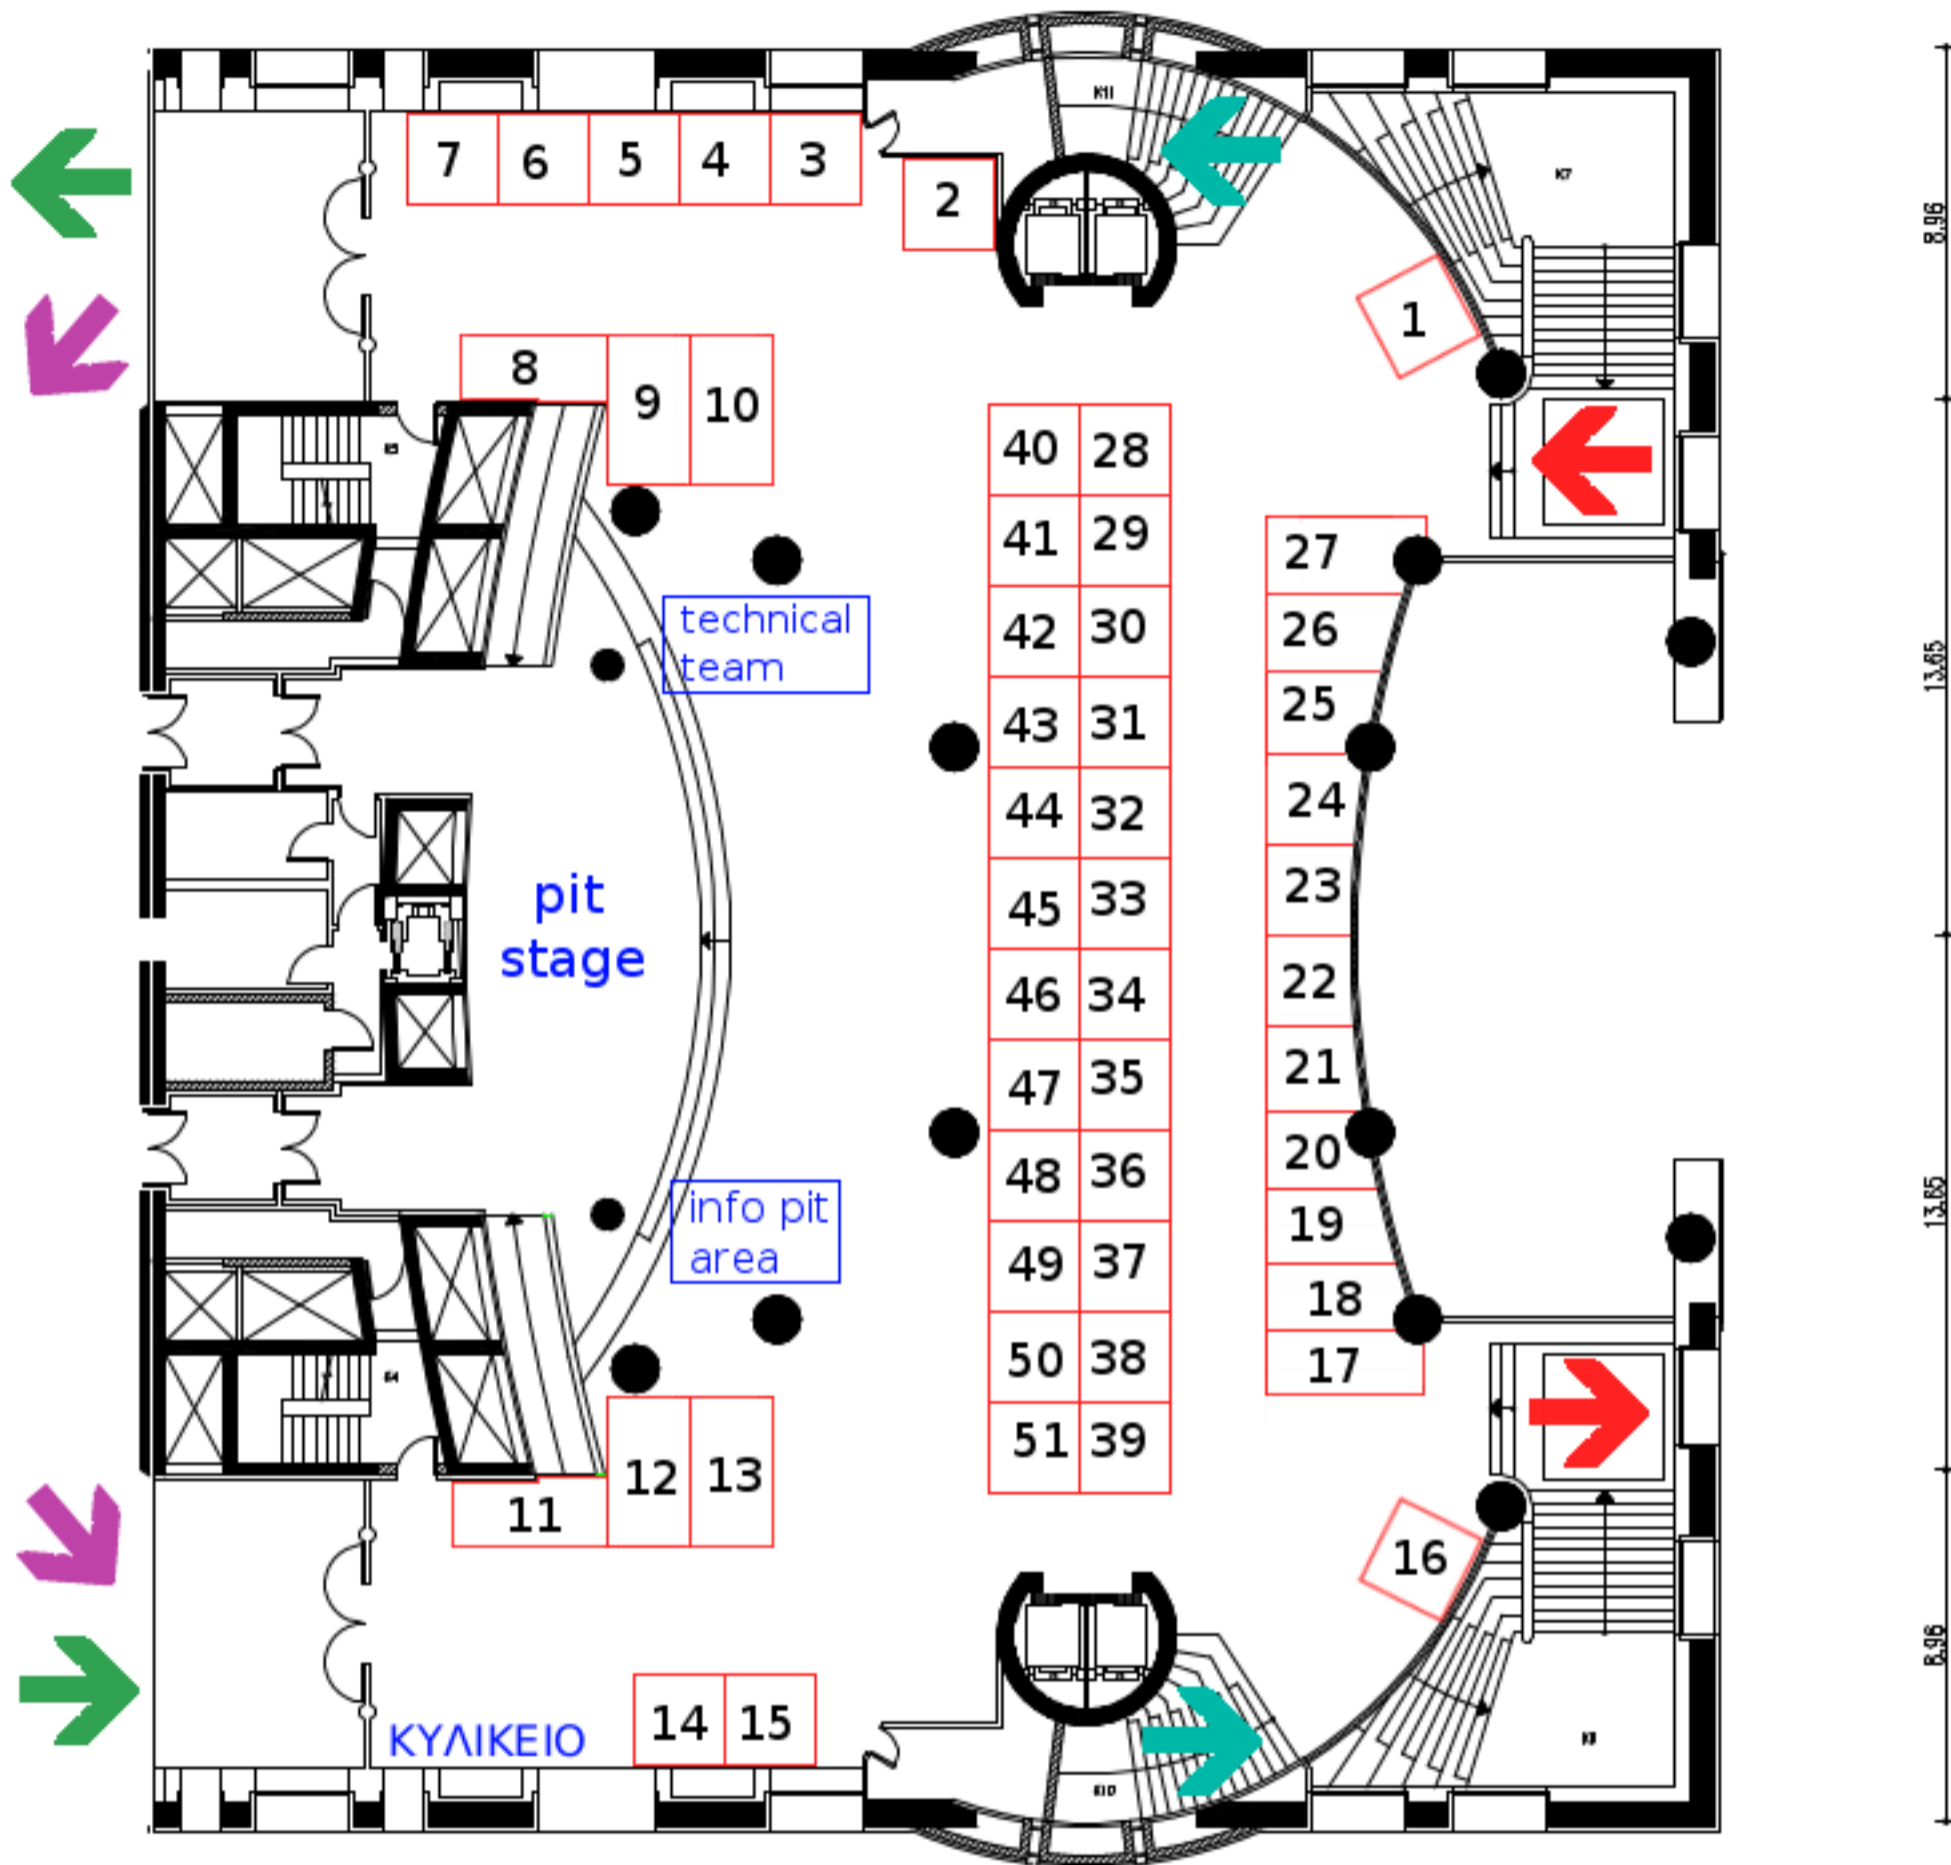

5.7300 6.5580 3.6153 4.5263 3.3705 7.2203 8.7797

← ΑΠΟ ΙΣΟΓΕΙΟ (INFO, PRACTICE TABLES, PROJECT)

→ ΠΡΟΣ ΙΣΟΓΕΙΟ

← ΠΡΟΣ ΦΟΥΑΓΙΕ ΚΕΝΤΡΙΚΟΥ ΘΕΩΡΕΙΟΥ (PIT AREA 2)

→ ΑΠΟ ΦΟΥΑΓΙΕ ΚΕΝΤΡΙΚΟΥ ΘΕΩΡΕΙΟΥ

↙ ΠΡΟΣ ΚΑΙ ΑΠΟ ΑΙΘΟΥΣΑ ΦΙΛΩΝ ΜΟΥΣΙΚΗΣ (ROBOT GAME)

↘ ΠΡΟΣ ΑΙΘΟΥΣΑ ΦΙΛΩΝ ΜΟΥΣΙΚΗΣ

← ΠΡΟΣ PROJECT ROOMS A,B,C,D CORE VALUES ROOMS A,B,C,D

→ ΑΠΟ PROJECT ROOMS, CORE VALUES ROOMS