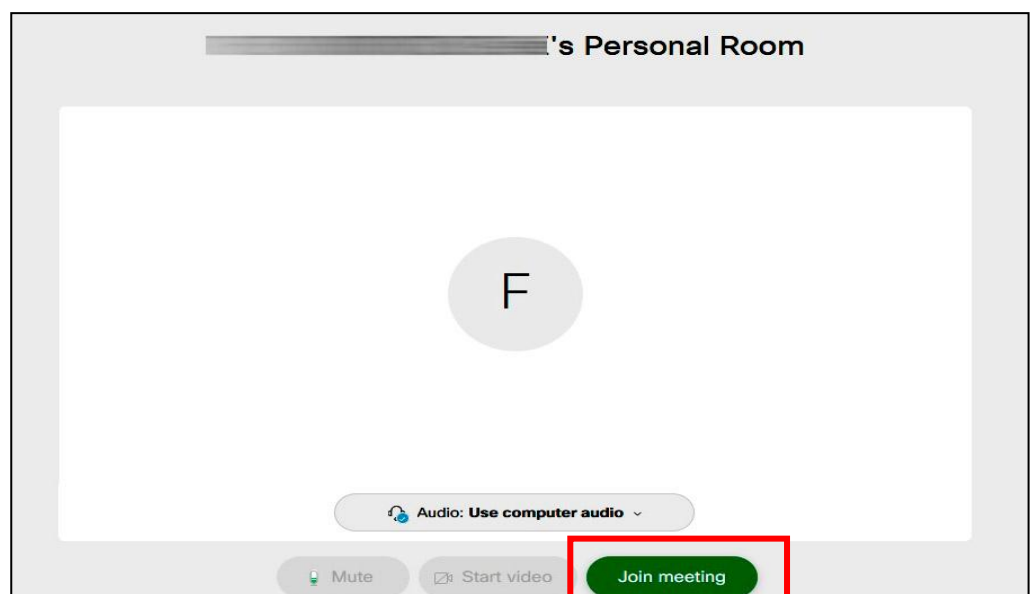

ΣΥΝΤΟΜΟΣ ΟΔΗΓΟΣ ΓΙΑ ΤΗΝ ΕΙΣΟΔΟ ΤΩΝ ΜΑΘΗΤΩΝ ΣΤΗΝ ΨΗΦΙΑΚΗ ΤΑΞΗ

Για να μπούμε στην ψηφιακή τάξη, κάνουμε κλικ στο σύνδεσμο που μας έχει στείλει το σχολείο (π.χ. <https://minedu-primary2.webex.com/meet/onomaxristi>). Αν ο σύνδεσμος δεν πατιέται, τον αντιγράφουμε και τον επικολλούμε στη γραμμή διευθύνσεων που προγράμματος περιήγησης που χρησιμοποιούμε (Mozilla Firefox, Google Chrome κλπ), πατώντας στη συνέχεια ENTER. Οδηγούμαστε εδώ:

Στην περίπτωση που γίνει αυτόματα η λήψη της εφαρμογής “webex.exe”, την αγνοούμε και επιλέγουμε “Join from your browser”.

Στην επόμενη σελίδα γράφουμε το ονοματεπώνυμο του μαθητή...

...και κάνουμε κλικ στο “Join meeting”.