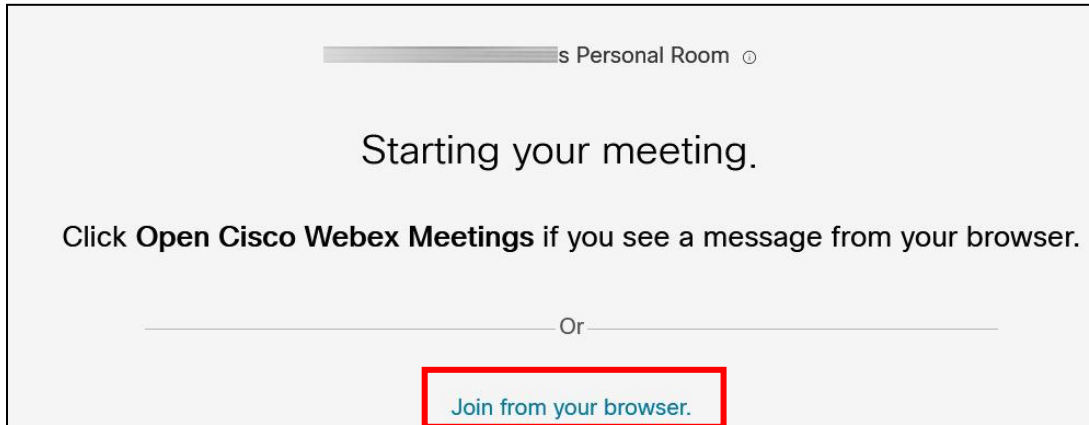

ΣΥΝΤΟΜΟΣ ΟΔΗΓΟΣ ΓΙΑ ΤΗΝ ΕΙΣΟΔΟ ΤΩΝ ΜΑΘΗΤΩΝ ΣΤΗΝ ΨΗΦΙΑΚΗ ΤΑΞΗ

Για να μπούμε στην ψηφιακή τάξη, κάνουμε κλικ στο σύνδεσμο που μας έχει στείλει το σχολείο (π.χ. <https://minedu-primary2.webex.com/meet/onomaxristi>). Αν ο σύνδεσμος δεν πατιέται, τον αντιγράφουμε και τον επικολλούμε στη γραμμή διευθύνσεων που προγράμματος περιήγησης που χρησιμοποιούμε (Mozilla Firefox, Google Chrome κλπ), πατώντας στη συνέχεια ENTER. Οδηγούμαστε εδώ:

Στην περίπτωση που γίνει αυτόματα η λήψη της εφαρμογής “webex.exe”, την αγνοούμε και επιλέγουμε “Join from your browser”.

Στην επόμενη σελίδα γράφουμε το ονοματεπώνυμο του μαθητή...

...και κάνουμε κλικ στο “Join meeting”.