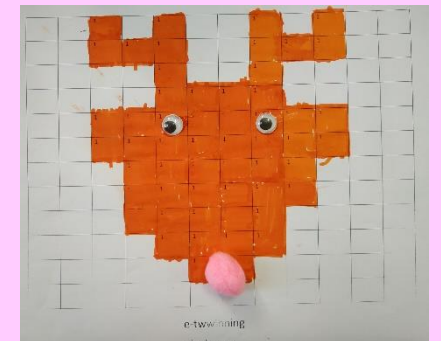

“Pixel-mania Christmas tree”

9^ο Ν/Γ Περάματος

17° Ν/Γ Κερατσινίου

2° Ν/Γ Μάνδρας

27° Ν/Γ Πειραιά

Ν/Γ Καθαρής Δημήτρη Λιπέρτη

- ✓ 9° N/Γ Περάματος
 - ✓ 17° N/Γ Κερασινίου
 - ✓ 2° N/Γ Μάνδρας
 - ✓ 27° N/Γ Πειραιά
 - ✓ N/Γ Καθαής
- Δημήτρη Λιπέρτη-Κύπρος