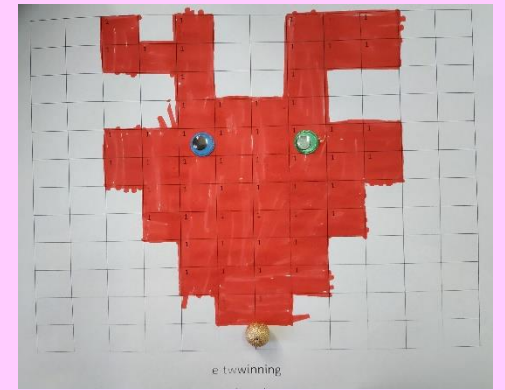

“Pixel-mania Christmas tree”

9^ο Ν/Γ Περάματος

17° Ν/Γ Κερατσινίου

2° Ν/Γ Μάνδρας

27° Ν/Γ Πειραιά

Ν/Γ Καθαρής Δημήτρη Λιπέρτη

- ✓ 9° N/Γ Περάματος
 - ✓ 17° N/Γ Κερασινίου
 - ✓ 2° N/Γ Μάνδρας
 - ✓ 27° N/Γ Πειραιά
 - ✓ N/Γ Καθαής
- Δημήτρη Λιπέρτη-Κύπρος