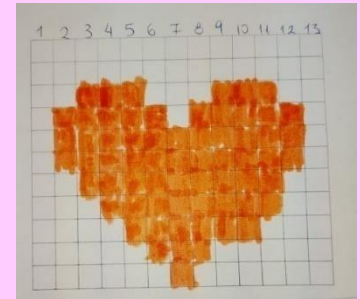

9^ο Ν/Γ Περάματος