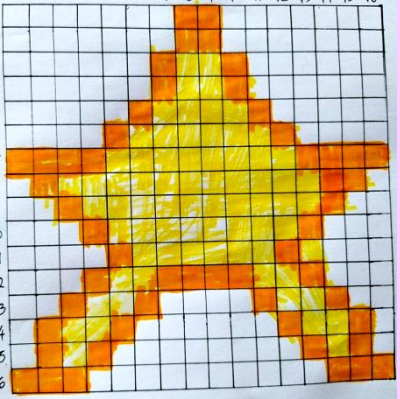

“Pixel-mania Christmas tree”

9^ο Ν/Γ Περάματος

17° Ν/Γ Κερατσινίου

2° Ν/Γ Μάνδρας

27° Ν/Γ Πειραιά

Ν/Γ Καθαρής Δημήτρη Λιπέρτη

- ✓ 9° N/Γ Περάματος
 - ✓ 17° N/Γ Κερασινίου
 - ✓ 2° N/Γ Μάνδρας
 - ✓ 27° N/Γ Πειραιά
 - ✓ N/Γ Καθαής
- Δημήτρη Λιπέρτη-Κύπρος