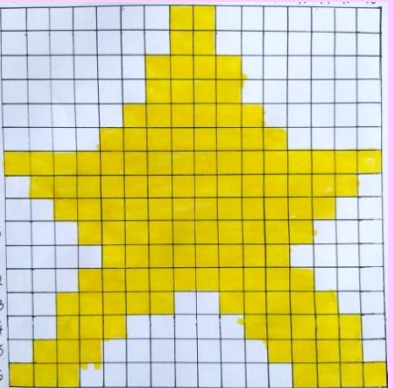

“Pixel-mania Christmas tree”

9^ο Ν/Γ Περάματος

17° Ν/Γ Κερατσινίου

2° Ν/Γ Μάνδρας

27° Ν/Γ Πειραιά

Ν/Γ Καθαρής Δημήτρη Λιπέρτη

- ✓ 9° N/Γ Περάματος
 - ✓ 17° N/Γ Κερασινίου
 - ✓ 2° N/Γ Μάνδρας
 - ✓ 27° N/Γ Πειραιά
 - ✓ N/Γ Καθαής
- Δημήτρη Λιπέρτη-Κύπρος