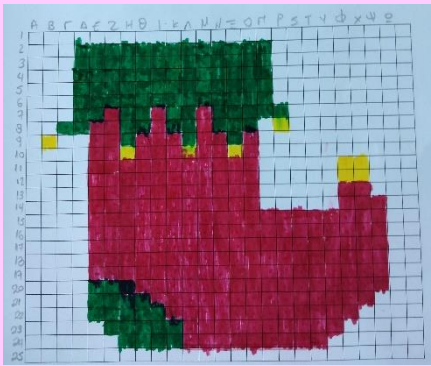

Τα συνεργαζόμενα σχολεία
επιλέγουμε
κάποια από τα χριστουγεννιάτικα
pixel-art
στολίδια, που ετοιμάσαμε και τα
στολίζουμε
στο e-twinning δέντρο μας.
Τον στολισμό του δέντρου
αναλαμβάνει
το ένα σχολείο μετά το άλλο,
προσθέτοντας
τους δικούς του κώδικες!!!

“Pixel-mania Christmas tree”

9^ο Ν/Γ Περάματος

17° Ν/Γ Κερατσινίου

2° Ν/Γ Μάνδρας

27° Ν/Γ Πειραιά

Ν/Γ Καθαρής Δημήτρη Λιπέρτη

- ✓ 9° N/Γ Περάματος
 - ✓ 17° N/Γ Κερασινίου
 - ✓ 2° N/Γ Μάνδρας
 - ✓ 27° N/Γ Πειραιά
 - ✓ N/Γ Καθαής
- Δημήτρη Λιπέρτη-Κύπρος