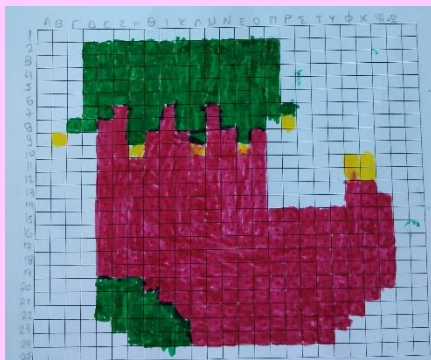

Τα συνεργαζόμενα σχολεία
επιλέγουμε
κάποια από τα χριστουγεννιάτικα
pixel-art
στολίδια, που ετοιμάσαμε και τα
στολίζουμε
στο e-twinning δέντρο μας.
Τον στολισμό του δέντρου
αναλαμβάνει
το ένα σχολείο μετά το άλλο,
προσθέτοντας
τους δικούς του κώδικες!!!

“Pixel-mania Christmas tree”

9^ο Ν/Γ Περάματος

17° Ν/Γ Κερατσινίου

2° Ν/Γ Μάνδρας

27° Ν/Γ Πειραιά

Ν/Γ Καθαρής Δημήτρη Λιπέρτη

- ✓ 9° N/Γ Περάματος
 - ✓ 17° N/Γ Κερασινίου
 - ✓ 2° N/Γ Μάνδρας
 - ✓ 27° N/Γ Πειραιά
 - ✓ N/Γ Καθαής
- Δημήτρη Λιπέρτη-Κύπρος