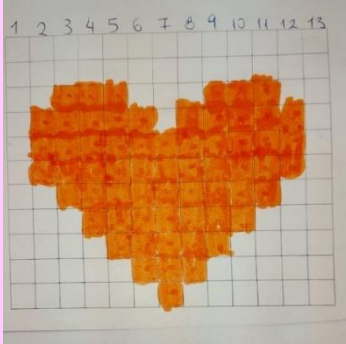

9^ο Ν/Γ Περάματος