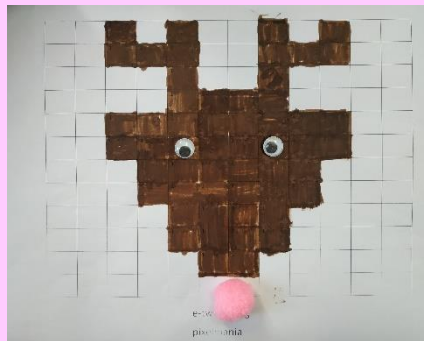

“Pixel-mania Christmas tree”

9^ο Ν/Γ Περάματος

17° Ν/Γ Κερατσινίου

2° Ν/Γ Μάνδρας

27° Ν/Γ Πειραιά

Ν/Γ Καθαρής Δημήτρη Λιπέρτη

- ✓ 9° N/Γ Περάματος
 - ✓ 17° N/Γ Κερασινίου
 - ✓ 2° N/Γ Μάνδρας
 - ✓ 27° N/Γ Πειραιά
 - ✓ N/Γ Καθαής
- Δημήτρη Λιπέρτη-Κύπρος