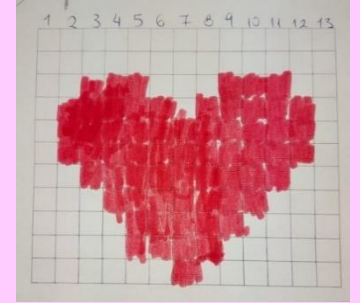

9^ο Ν/Γ Περάματος