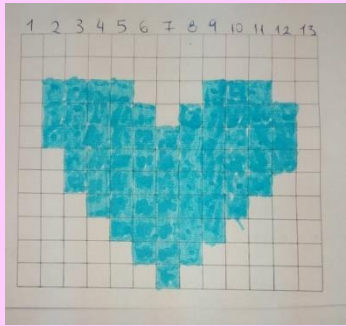

Τα συνεργαζόμενα σχολεία
επιλέγουμε
κάποια από τα χριστουγεννιάτικα
pixel-art
στολίδια, που ετοιμάσαμε και τα
στολίζουμε
στο e-twinning δέντρο μας.
Τον στολισμό του δέντρου
αναλαμβάνει
το ένα σχολείο μετά το άλλο,
προσθέτοντας
τους δικούς του κώδικες!!!

“Pixel-mania Christmas tree”

9^ο Ν/Γ Περάματος

17° Ν/Γ Κερατσινίου

2° Ν/Γ Μάνδρας

27° Ν/Γ Πειραιά

Ν/Γ Καθαρής Δημήτρη Λιπέρτη

- ✓ 9° N/Γ Περάματος
 - ✓ 17° N/Γ Κερασινίου
 - ✓ 2° N/Γ Μάνδρας
 - ✓ 27° N/Γ Πειραιά
 - ✓ N/Γ Καθαής
- Δημήτρη Λιπέρτη-Κύπρος