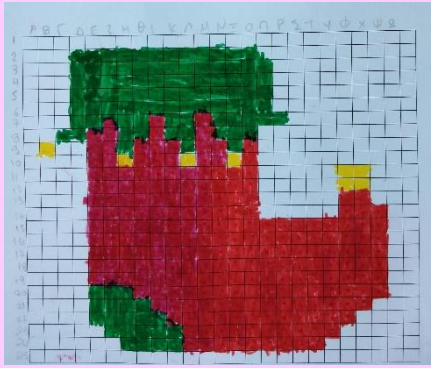

Τα συνεργαζόμενα σχολεία
επιλέγουμε
κάποια από τα χριστουγεννιάτικα
pixel-art
στολίδια, που ετοιμάσαμε και τα
στολίζουμε
στο e-twinning δέντρο μας.
Τον στολισμό του δέντρου
αναλαμβάνει
το ένα σχολείο μετά το άλλο,
προσθέτοντας
τους δικούς του κώδικες!!!

“Pixel-mania Christmas tree”

9^ο Ν/Γ Περάματος

17° Ν/Γ Κερατσινίου

2° Ν/Γ Μάνδρας

27° Ν/Γ Πειραιά

Ν/Γ Καθαρής Δημήτρη Λιπέρτη

- ✓ 9° N/Γ Περάματος
 - ✓ 17° N/Γ Κερασινίου
 - ✓ 2° N/Γ Μάνδρας
 - ✓ 27° N/Γ Πειραιά
 - ✓ N/Γ Καθαής
- Δημήτρη Λιπέρτη-Κύπρος