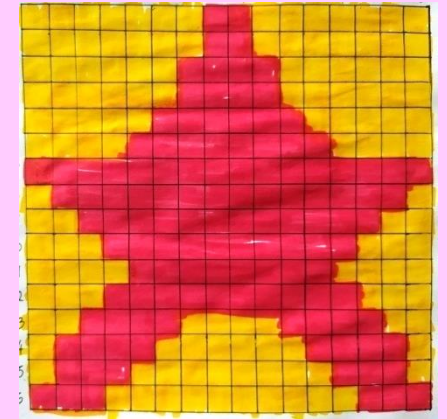

“Pixel-mania Christmas tree”

9^ο Ν/Γ Περάματος

17° Ν/Γ Κερατσινίου

2° Ν/Γ Μάνδρας

27° Ν/Γ Πειραιά

Ν/Γ Καθαρής Δημήτρη Λιπέρτη

- ✓ 9° N/Γ Περάματος
 - ✓ 17° N/Γ Κερασινίου
 - ✓ 2° N/Γ Μάνδρας
 - ✓ 27° N/Γ Πειραιά
 - ✓ N/Γ Καθαής
- Δημήτρη Λιπέρτη-Κύπρος