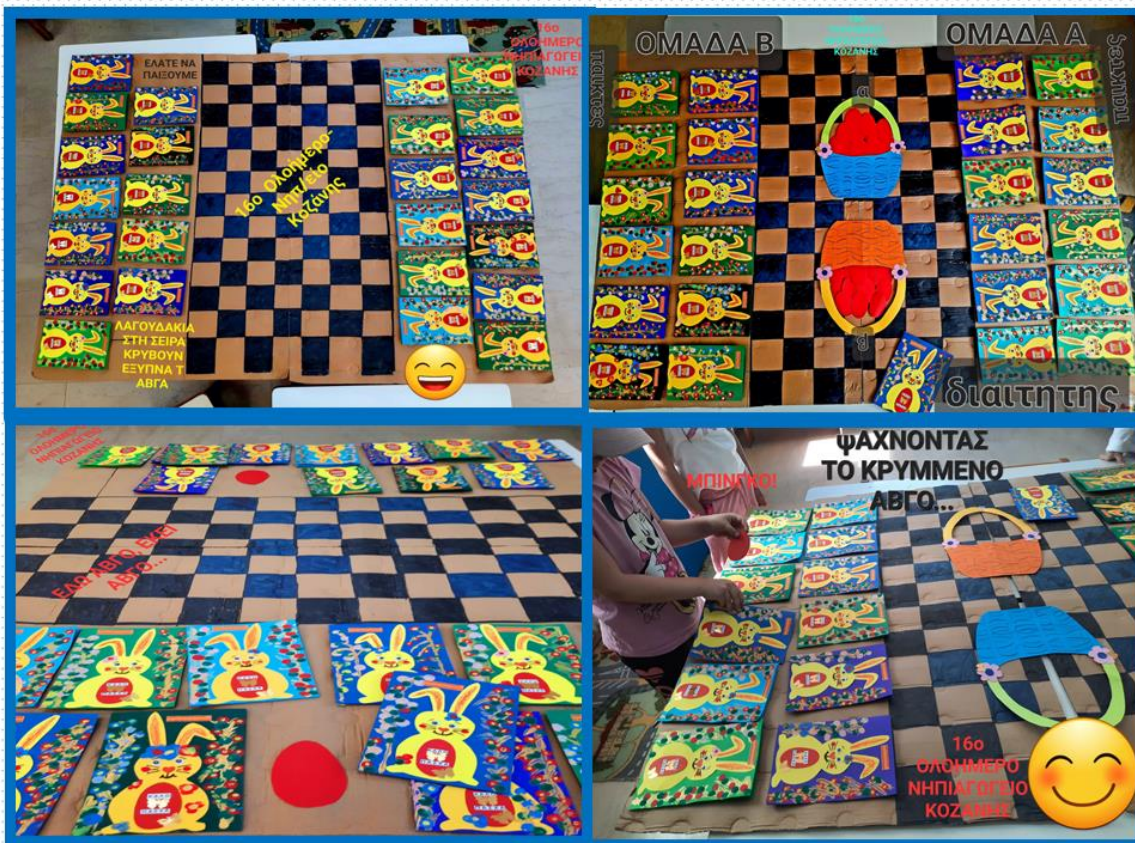

Inside - Out – Fairytale Game

«ΤΟ ΚΥΝΗΓΙ ΤΟΥ ΚΡΥΜΜΕΝΟΥ ΑΒΓΟΥ»

ΥΠΕΥΘΥΝΗ ΝΗΠΙΑΓΩΓΟΣ: ΚΑΡΤΙΟΖΗΛΟΥ ΠΑΝΑΓΙΩΤΑ

Inside

Out

16ο ΟΛΟΗΜΕΡΟ ΝΗΠΙΑΓΩΓΕΙΟ ΚΟΖΑΝΗΣ

Ολοήμερο Νηπιαγωγείο Κοζάνης

Αυτά κινήματα είναι για να είστε πιο δυνατοί και υγιείς.