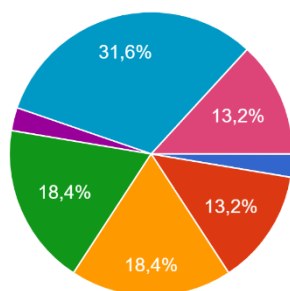

- Δημιουργία και ανταλλαγή χριστουγεννιάτικων χειροποίητων παιχνιδιών
- Παρουσίαση αγαπημένων παιχνιδιών
- Δημιουργία του παραμυθιού "Ο αστυνόμος Chase και οι ήρωες του δά...
- Ανταλλαγή παραδοσιακών παιχνιδιών
- Παιχνίδι ερωτήσεων στον υπολογιστή
- Δημιουργία και ανταλλαγή παζλ
- Δημιουργία επιτραπέζιου παιχνιδιού