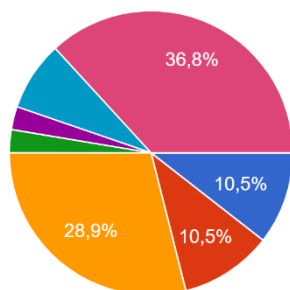

Αποτελέσματα Τελικού Ερωτηματολογίου Αξιολόγησης του έργου eTwinning:

Let's play together! Let's play with our friends!!!

Ποια δράση από όσες υλοποιήσαμε σου άρεσε πιο πολύ;

38 απαντήσεις

- Δημιουργία και ανταλλαγή χριστουγεννιάτικων χειροποίητων παιχνιδιών
- Παρουσίαση αγαπημένων παιχνιδιών
- Δημιουργία του παραμυθιού "Ο αστυνόμος Chase και οι ήρωες του δά...
- Ανταλλαγή παραδοσιακών παιχνιδιών
- Παιχνίδι ερωτήσεων στον υπολογιστή
- Δημιουργία και ανταλλαγή παζλ
- Δημιουργία επιτραπέζιου παιχνιδιού

Υπήρξε κάποια δραστηριότητα που δεν συμμετείχες και γιατί;

27 απαντήσεις

ΟΧΙ

οχι

Συμμετείχαμε σε όλες τις δραστηριότητες

Συμμετείχα σε όλες

συμμετείχα σε όλες

Συμμετείχα σε όλες και μου άρεσαν.