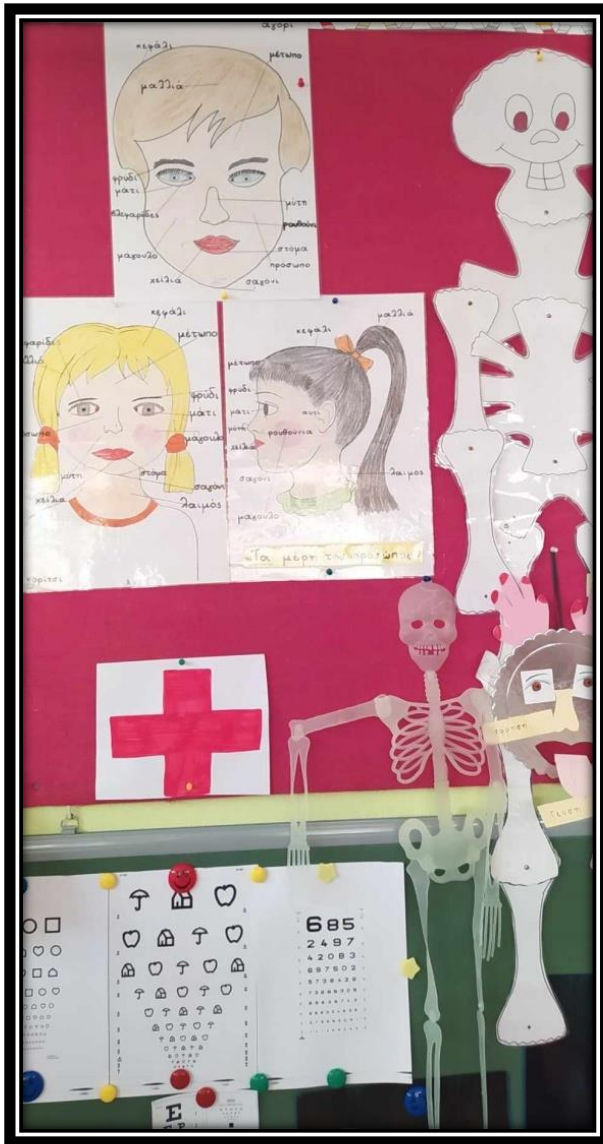

# Η γωνιά του ιατρού μας

# Συνέντευξη από την κ.Μαίρη Γκοργκόλη νοσηλεύτρια

Οι ερωτήσεις μας

- Σε ποιο νοσοκομείο δουλεύετε;
- Στο Μετροπόλιταν στον Χολαργό .
- Έχετε μπει σε ασθενοφόρο;
- Ναι ,αλλά δεν έχω δουλέψει ως πλήρωμα
- Ποια είναι τα εργαλεία της δουλειάς σας;
- Φάρμακα, γάντια οροί, ενέσεις ,οξύμετρο, στηθοσκόπιο,πιεσόμετρα, νεφροειδές, μάσκες οξυγόνου και φυσικά η κ.Υπομονή .
- Είναι επικίνδυνη η εργασίας σας ;
- Έχει κινδύνους λόγο των μικροβίων αλλά ξέρουμε να προστατευόμαστε .
- Πως αποφασίσατε να γίνεται νοσηλεύτρια;
- Δεν ήθελα από μικρή να ακολουθήσω αυτό το επάγγελμα μεγαλώνοντας όμως κατάλαβα ότι μου άρεσε να προσφέρω στον άνθρωπο .
- Είναι επικίνδυνα τα μικρόβια ;
- Βέβαια είναι αλλά ξέρουμε να προστατευόμαστε και παίρνουμε μέτρα προφύλαξης .
- Σας αρέσει η εργασία σας ;
- Φυσικά μου αρέσει ,γιατί βοηθάω όσους έχουν ανάγκη .
- Περιγράψτε μας μια μέρα στο νοσοκομείο .
- Η μέρα ξεκινάει με την περιποίηση των ασθενών, μπάνιο ,τάισμα αλλαγμα ,μέτρηση πίεσης και εξετάσεις συνήθως αίματος που έχει ορίσει ο γιατρός, καθώς και φαρμακευτική αγωγή .Μετά ακολουθούμε τις οδηγίες που έχει δώσει ο γιατρός για κάθε ασθενή.
- Ποια ήταν η πιο ωραία στιγμή στο νοσοκομείο ;
- Όταν ένας ασθενής μου ανάρρωσε και φεύγοντας για να με ευχαριστήσει είπε πολύ γλυκά λόγια και ευχαριστίες και μου χάρισε μια μεγάλη ανθοδέσμη .
- Και η πιο άσχημη ;
- Όταν κάποιοι ασθενείς είναι πολύ ανυπόμονοι και αγενείς ..και φυσικά όταν κάποιος πεθαίνει .
- Ποια είναι η ενδυμασία της δουλειάς σας ;
- Φοράμε άσπρη μπλούζα με κουμπιά σαν πουκάμισο και άσπρο παντελόνι. Στην τσέπη έχω πάντα το στυλό μου με ένα κόκκινο λουλούδι και στο λαιμό μου το στηθοσκόπιο. Τα ρούχα είναι λευκά γιατί βγαίνει εύκολα το αίμα .

# Αναπαριστώ με το σώμα μου την στάση του σκελετούλη