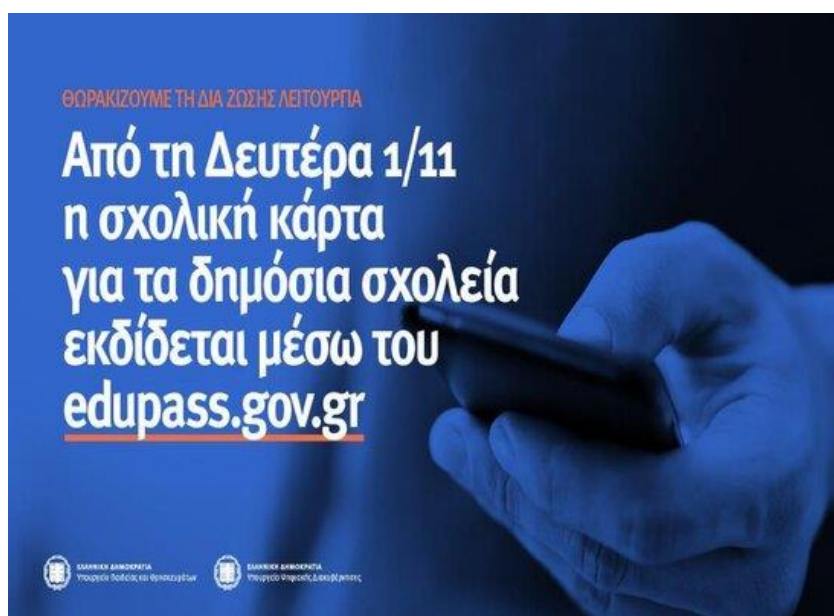

Λειτουργία πλατφόρμας edupass.gov.gr από Δευτέρα 1/11 για μαθητές, εκπαιδευτικούς και επισκέπτες του σχολείου μας

Από σήμερα **Δευτέρα 1 Νοεμβρίου** έως και το **Σάββατο 6 Νοεμβρίου**, οι μαθητές όλων των βαθμίδων θα προμηθεύονται μια συσκευασία με **5 δωρεάν αυτοδιαγνωστικά τεστ (self tests)** από τα φαρμακεία, προκειμένου να καλύψουν τις ανάγκες ελέγχου των ημερών από 5 Νοεμβρίου έως 22 Νοεμβρίου και να προσέρχονται στο σχολείο, σύμφωνα με τις οδηγίες των ειδικών.

Υπενθυμίζεται ότι:

- το self test πραγματοποιείται έως και 24 ώρες πριν από την προσέλευση κάθε Τρίτη και Παρασκευή στο σχολείο.
- Καθώς επίσης ο προσυμπτωματικός **διαγνωστικός έλεγχος (self test)** είναι **υποχρεωτικός** για τους μαθητές και τις μαθήτριες.