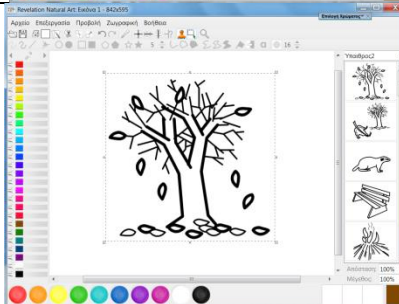

Ζωγραφίζω ένα φθινοπωρινό δέντρο (Λογισμικό RNA)

Επιλέγω το δεντάκι από την κατηγορία
«ύπαιθρος 2»

Το μεγαλώνω σέρνοντας το ποντίκι

Βάφω τον κορμό του δέντρου καφέ

Γεμίζω τα φύλλα με πράσινο και κίτρινο
χρώμα

Γράφω τις λέξεις
«φθινοπωρινό δέντρο»

Ζωγραφίζω ένα χειμωνιάτικο δέντρο (Λογισμικό RNA)

Επιλέγω το δεντράκι από την κατηγορία «ύπαιθρος 2»

Το μεγαλώνω σέρνοντας το ποντίκι

Βάφω τον κορμό του δέντρου καφέ αλλά αφήνω αρκετά κενά ώστε να φαίνεται το άσπρο χρώμα.