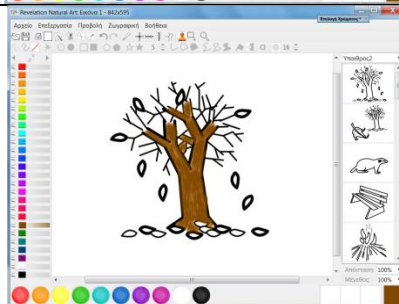

Ζωγραφίζω ένα φθινοπωρινό δέντρο (Λογισμικό RNA)

Επιλέγω το δεντάκι από την κατηγορία
«ύπαιθρος 2»

Το μεγαλώνω σέρνοντας το ποντίκι

Βάφω τον κορμό του δέντρου καφέ

Γεμίζω τα φύλλα με πράσινο και κίτρινο
χρώμα

Γράφω τις λέξεις
«φθινοπωρινό δέντρο»

Ζωγραφίζω ένα χειμωνιάτικο δέντρο (Λογισμικό RNA)

Επιλέγω το δεντράκι από την κατηγορία «ύπαιθρος 2»

Το μεγαλώνω σέρνοντας το ποντίκι

Βάφω τον κορμό του δέντρου καφέ αλλά αφήνω αρκετά κενά ώστε να φαίνεται το άσπρο χρώμα.