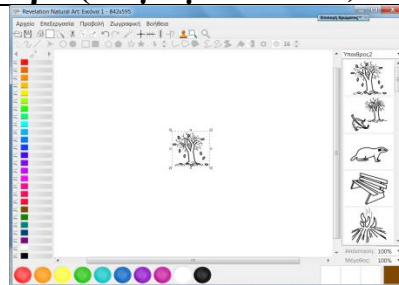

Ζωγραφίζω ένα φθινοπωρινό δέντρο (Λογισμικό RNA)

Επιλέγω το δεντάκι από την κατηγορία
«ύπαιθρος 2»

Το μεγαλώνω σέρνοντας το ποντίκι

Βάφω τον κορμό του δέντρου καφέ

Γεμίζω τα φύλλα με πράσινο και κίτρινο
χρώμα

Γράφω τις λέξεις
«φθινοπωρινό δέντρο»

Ζωγραφίζω ένα χειμωνιάτικο δέντρο (Λογισμικό RNA)

Επιλέγω το δεντράκι από την κατηγορία «ύπαιθρος 2»

Το μεγαλώνω σέρνοντας το ποντίκι

Βάφω τον κορμό του δέντρου καφέ αλλά αφήνω αρκετά κενά ώστε να φαίνεται το άσπρο χρώμα.