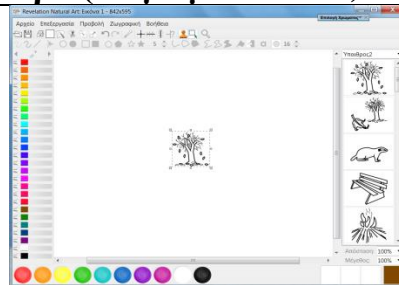

Ζωγραφίζω ένα φθινοπωρινό δέντρο (Λογισμικό RNA)

Επιλέγω το δεντάκι από την κατηγορία
«ύπαιθρος 2»

Το μεγαλώνω σέρνοντας το ποντίκι

Βάφω τον κορμό του δέντρου καφέ

Γεμίζω τα φύλλα με πράσινο και κίτρινο
χρώμα

Γράφω τις λέξεις
«φθινοπωρινό δέντρο»

Ζωγραφίζω ένα χειμωνιάτικο δέντρο (Λογισμικό RNA)

Επιλέγω το δεντράκι από την κατηγορία «ύπαιθρος 2»

Το μεγαλώνω σέρνοντας το ποντίκι

Βάφω τον κορμό του δέντρου καφέ αλλά αφήνω αρκετά κενά ώστε να φαίνεται το άσπρο χρώμα.