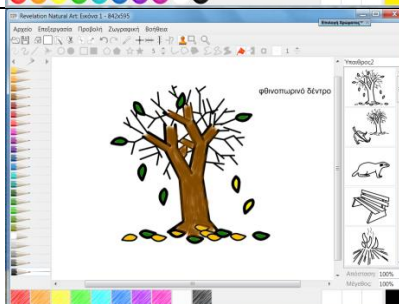

Ζωγραφίζω ένα φθινοπωρινό δέντρο (Λογισμικό RNA)

Επιλέγω το δεντάκι από την κατηγορία
«ύπαιθρος 2»

Το μεγαλώνω σέρνοντας το ποντίκι

Βάφω τον κορμό του δέντρου καφέ

Γεμίζω τα φύλλα με πράσινο και κίτρινο
χρώμα

Γράφω τις λέξεις
«φθινοπωρινό δέντρο»

Ζωγραφίζω ένα χειμωνιάτικο δέντρο (Λογισμικό RNA)

Επιλέγω το δεντράκι από την κατηγορία «ύπαιθρος 2»

Το μεγαλώνω σέρνοντας το ποντίκι

Βάφω τον κορμό του δέντρου καφέ αλλά αφήνω αρκετά κενά ώστε να φαίνεται το άσπρο χρώμα.