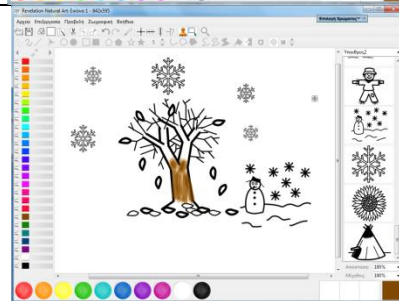

Επιλέγω χιονονιφάδες από την κατηγορία «ύπαιθρος 2», σέρνω και αφήνω. Τις μεγαλώνω όσο θέλω. Επιλέγω και τον χιονάνθρωπο.