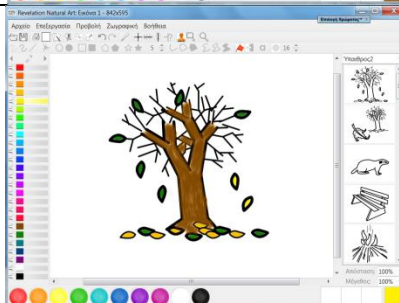

Ζωγραφίζω ένα φθινοπωρινό δέντρο (Λογισμικό RNA)

Επιλέγω το δεντάκι από την κατηγορία
«ύπαιθρος 2»

Το μεγαλώνω σέρνοντας το ποντίκι

Βάφω τον κορμό του δέντρου καφέ

Γεμίζω τα φύλλα με πράσινο και κίτρινο
χρώμα

Γράφω τις λέξεις
«φθινοπωρινό δέντρο»

Ζωγραφίζω ένα χειμωνιάτικο δέντρο (Λογισμικό RNA)

Επιλέγω το δεντράκι από την κατηγορία «ύπαιθρος 2»

Το μεγαλώνω σέρνοντας το ποντίκι

Βάφω τον κορμό του δέντρου καφέ αλλά αφήνω αρκετά κενά ώστε να φαίνεται το άσπρο χρώμα.