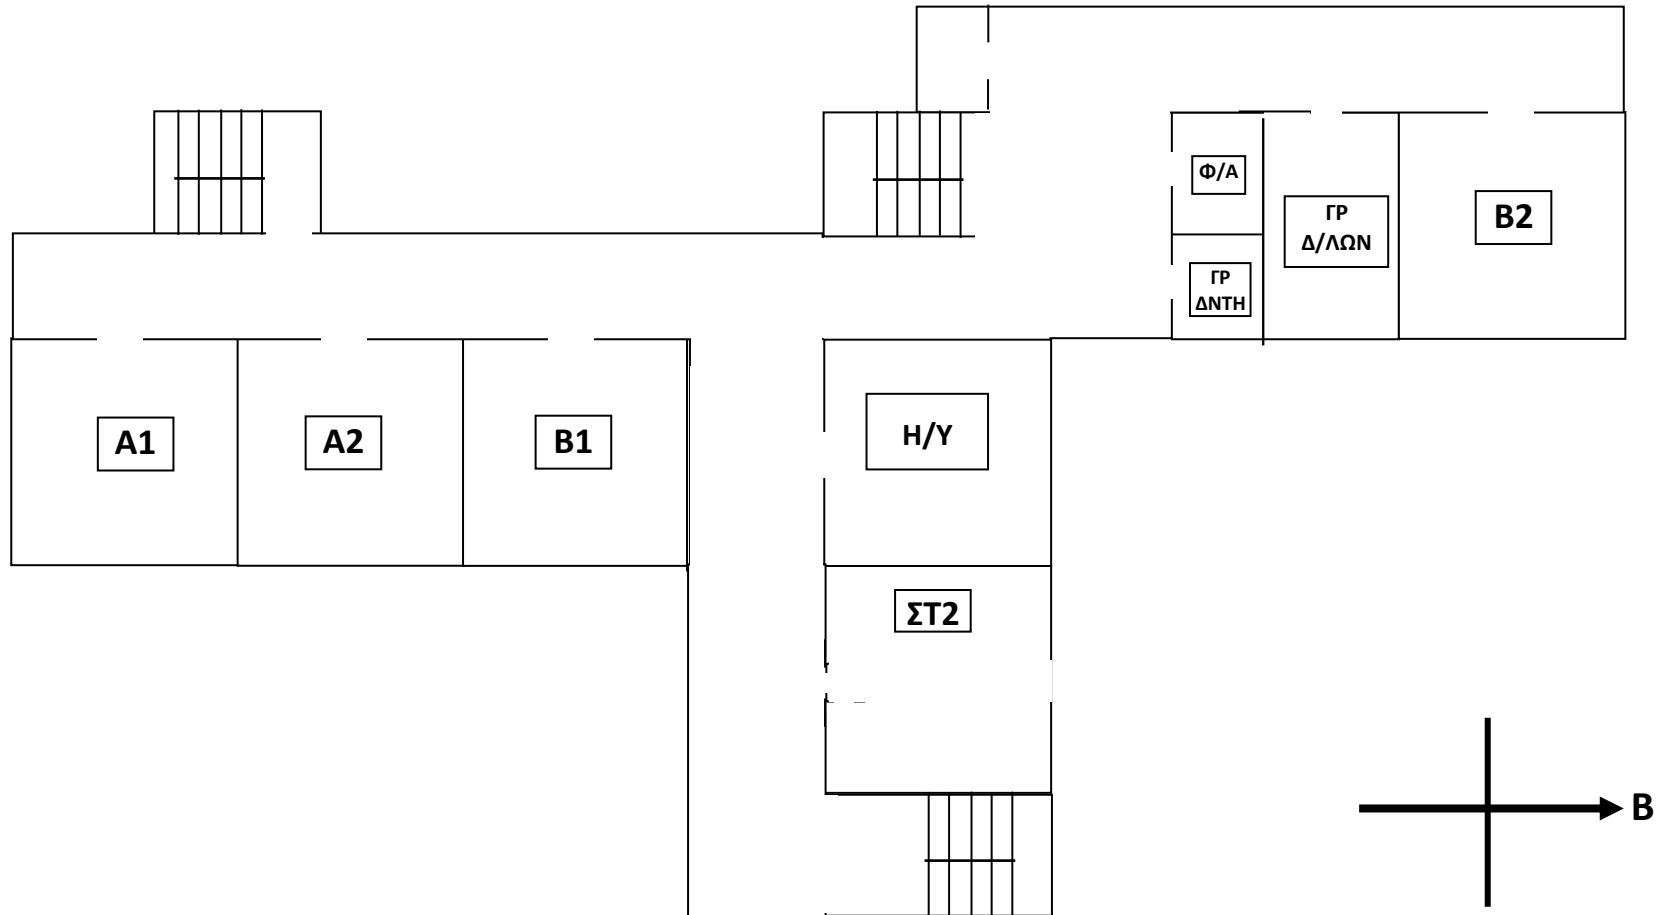

ΚΑΤΟΨΗ ΙΣΟΓΕΙΟΥ

ΚΑΤΟΨΗ Α' ΟΡΟΦΟΥ

ΚΑΤΟΨΗ Β' ΟΡΟΦΟΥ

Διαδικασία Εκκένωσης του Σχολείου

Ισόγειο: Εκκενώνεται με την ακόλουθη σειρά:

- Το Νηπιαγωγείο 1 από την Κεντρική Έξοδο (Έξοδος προς βρύσες).
- Το Νηπιαγωγείο 2, το Τμήμα Ένταξης και η Αίθουσα Πολλαπλών Χρήσεων από την Ανατολική Έξοδο (Έξοδος κυλικείου).

1ος Όροφος: Εκκενώνεται με την ακόλουθη σειρά:

- Τα τμήματα Α1, Α2 από τη Νότια Έξοδο (Έξοδος προς προαύλιο μπάσκετ).
- Τα τμήματα: Αίθουσα Η/Υ, ΣΤ2 από την Κεντρική Έξοδο (Έξοδος προς βρύσες).
- Τα τμήματα Β1, Β2 από την Ανατολική Έξοδο (Έξοδος κυλικείου).

2ος Όροφος: Εκκενώνεται με την ακόλουθη σειρά:

- Τα Γ1, Γ2 από την Νότια Έξοδο.
- Τα Δ2, ΣΤ1 από την Κεντρική Έξοδο.
- Τα Δ1, Ε1, Ε2 από την Ανατολική Έξοδο.

Χώρος Καταφυγής
Το γήπεδο μπάσκετ.