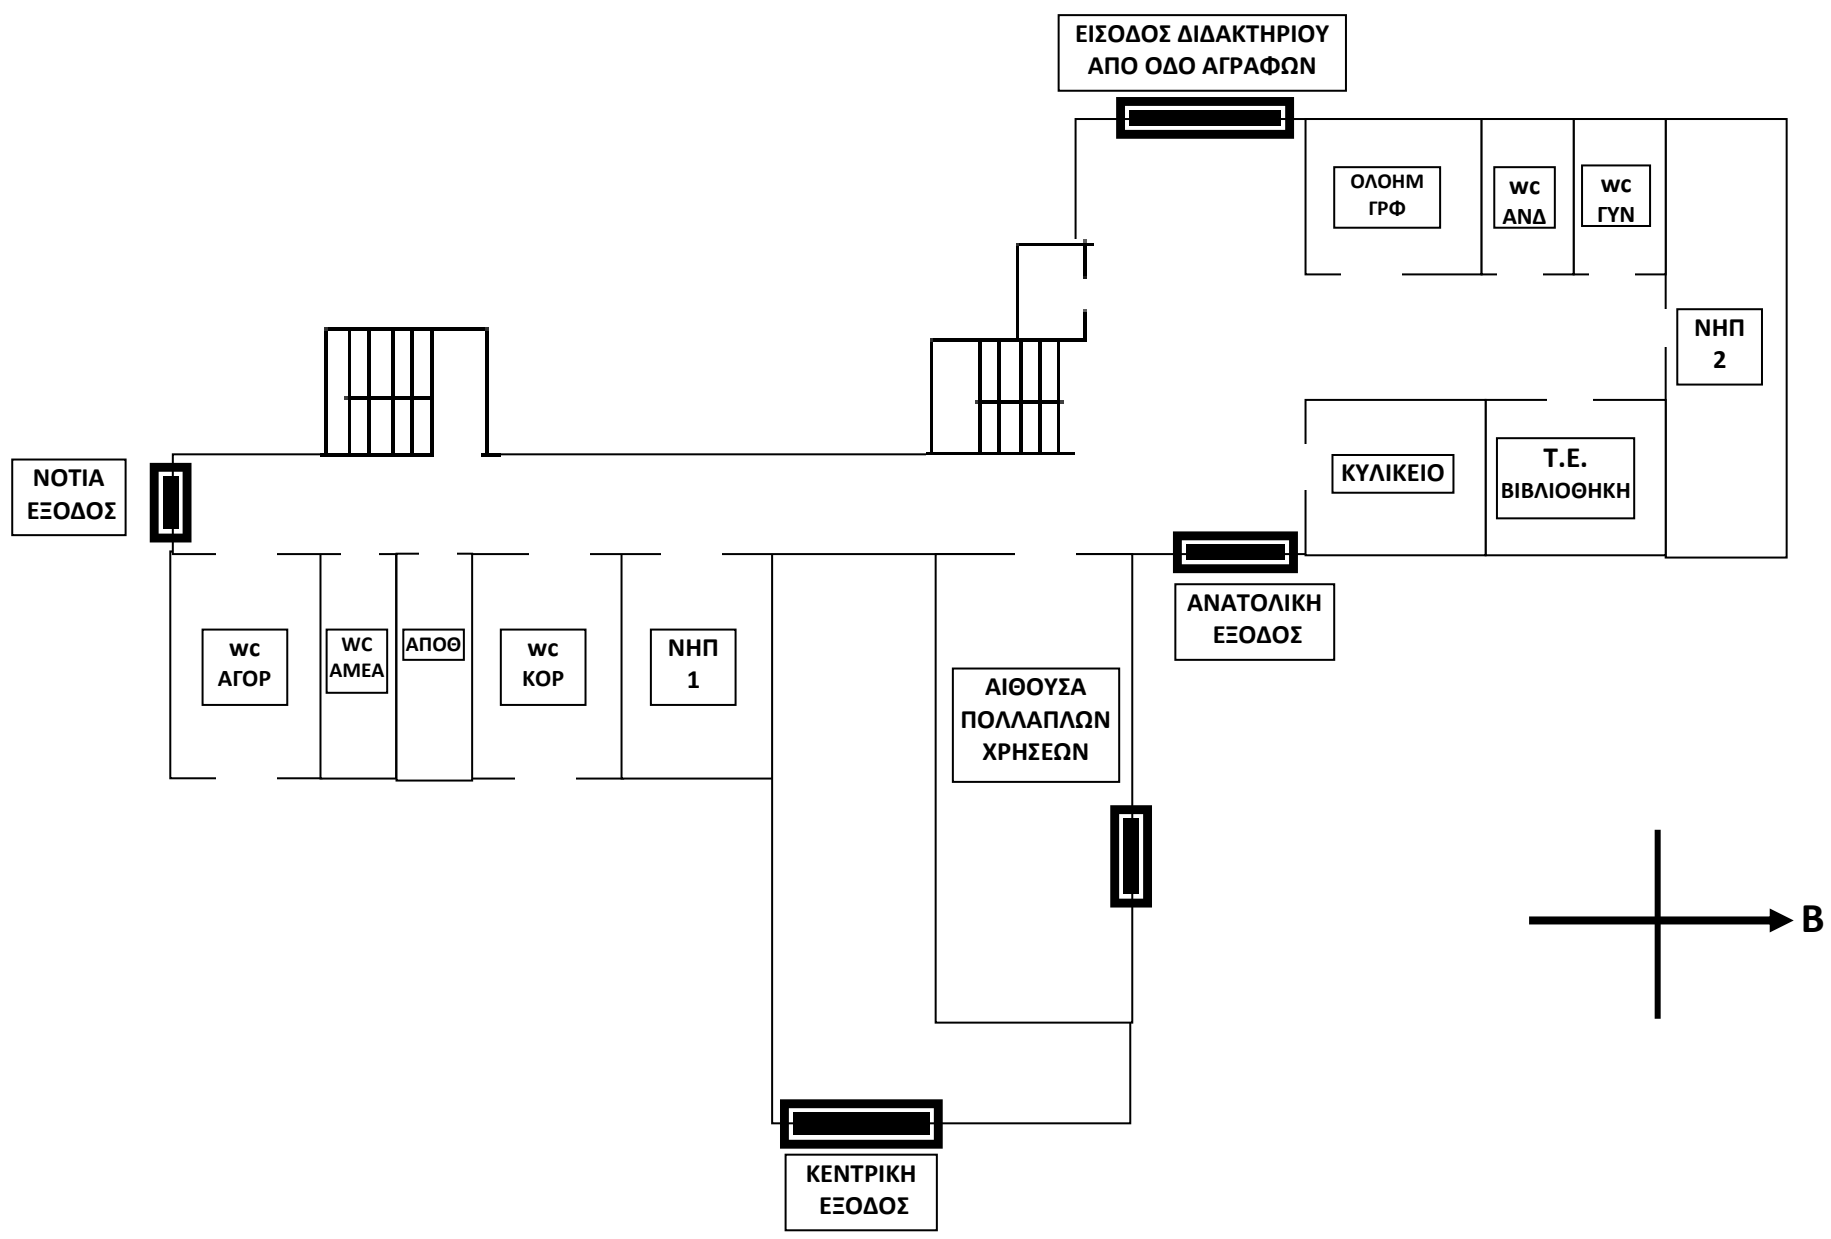

ΚΑΤΟΨΗ ΙΣΟΓΕΙΟΥ

ΚΑΤΟΨΗ Α' ΟΡΟΦΟΥ

ΚΑΤΟΨΗ Β' ΟΡΟΦΟΥ

Διαδικασία Εκκένωσης του Σχολείου

Ισόγειο: Εκκενώνεται με την ακόλουθη σειρά:

- Το Νηπιαγωγείο 1 από την Κεντρική Έξοδο (Έξοδος προς βρύσες).
- Το Νηπιαγωγείο 2, το Τμήμα Ένταξης και η Αίθουσα Πολλαπλών Χρήσεων από την Ανατολική Έξοδο (Έξοδος κυλικείου).

1ος Όροφος: Εκκενώνεται με την ακόλουθη σειρά:

- Τα τμήματα Α1, Α2 από τη Νότια Έξοδο (Έξοδος προς προαύλιο μπάσκετ).
- Τα τμήματα: Αίθουσα Η/Υ, ΣΤ2 από την Κεντρική Έξοδο (Έξοδος προς βρύσες).
- Τα τμήματα Β1, Β2 από την Ανατολική Έξοδο (Έξοδος κυλικείου).

2ος Όροφος: Εκκενώνεται με την ακόλουθη σειρά:

- Τα Γ1, Γ2 από την Νότια Έξοδο.
- Τα Δ2, ΣΤ1 από την Κεντρική Έξοδο.
- Τα Δ1, Ε1, Ε2 από την Ανατολική Έξοδο.

Χώρος Καταφυγής
Το γήπεδο μπάσκετ.