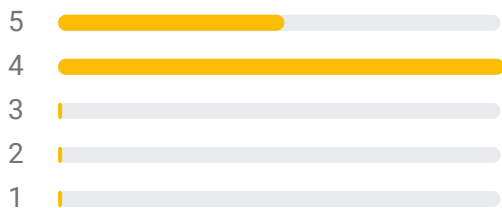

4,3

[6 αξιολογήσεις](#)

Όλες οι αξιολογήσεις

C. P.
4.099 κριτικές

★★★★★ πριν από 2 χρόνια

Αρκετά καλό συγκρότημα

Μου αρέσει

Κοινοποίηση