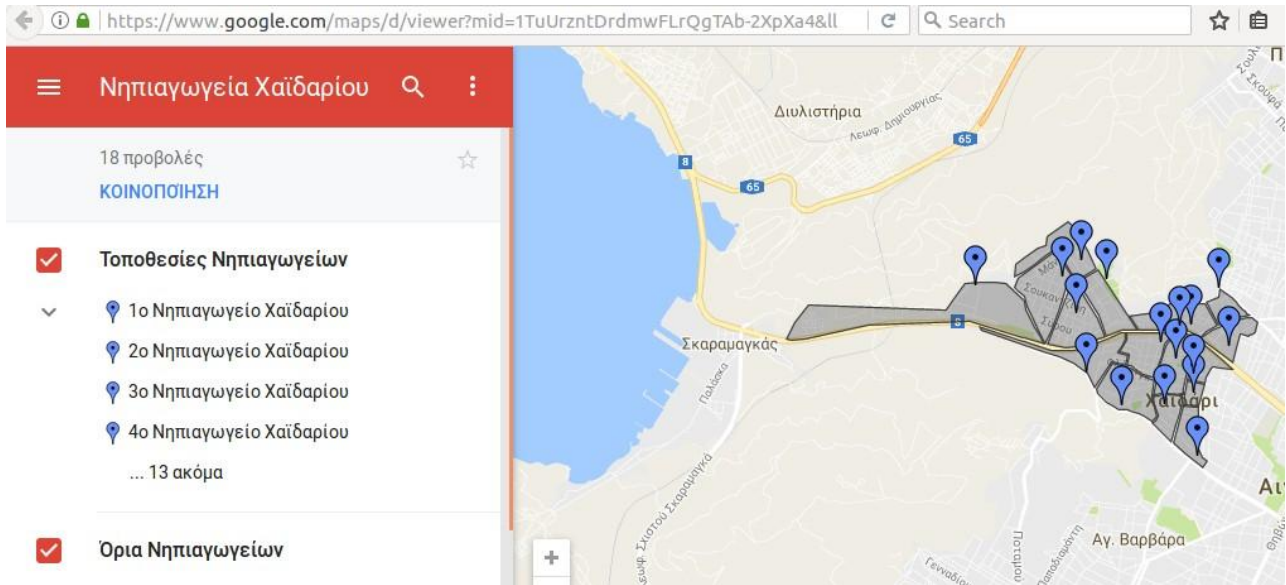

<https://drive.google.com/open?id=1wWnD2eUhhYQ2hHpwLJMRoodyh4&usp=sharing>

Νηπιαγωγεία Πετρούπολεως

<https://drive.google.com/open?id=1Ib0zF7i55JSbB0otlMIQKvJqiKk&usp=sharing>

Νηπιαγωγεία Χαϊδαρίου

<https://drive.google.com/open?id=1TuUrzntDrdmwFLrQgTAb-2XpXa4&usp=sharing>

Οδηγίες - Αναζήτηση διεύθυνσης στους χάρτες

1. Ανοίγουμε το χάρτη που μας ενδιαφέρει, πχ Νηπιαγωγεία Χαϊδαρίου:

2. Για αναζήτηση διεύθυνσης, κάνουμε κλικ στο μεγεθυντικό φακό που βρίσκεται δεξιά του τίτλου του χάρτη (εδώ δίπλα στο “Νηπιαγωγεία Χαϊδαρίου”), και εισάγουμε διεύθυνση. Ο χάρτης θα προτείνει διεύθυνση, με ένδειξη “Μετακίνηση χάρτη σε”, κάνουμε κλικ στην προτεινόμενη διεύθυνση:

3. Θα εμφανιστεί μια μικρή κουκίδα στο ακριβές σημείο της διεύθυνσης:

4. Η κουκίδα ανήκει στα όρια ενός πολυγώνου, που αντιστοιχεί σε κάποιο Δημοτικό Σχολείο ή Νηπιαγωγείο (ανάλογα με το χάρτη που επιλέξαμε). Κάνοντας κλικ πάνω στο πολύγωνο φαίνεται το όνομα της αντίστοιχης μονάδας: