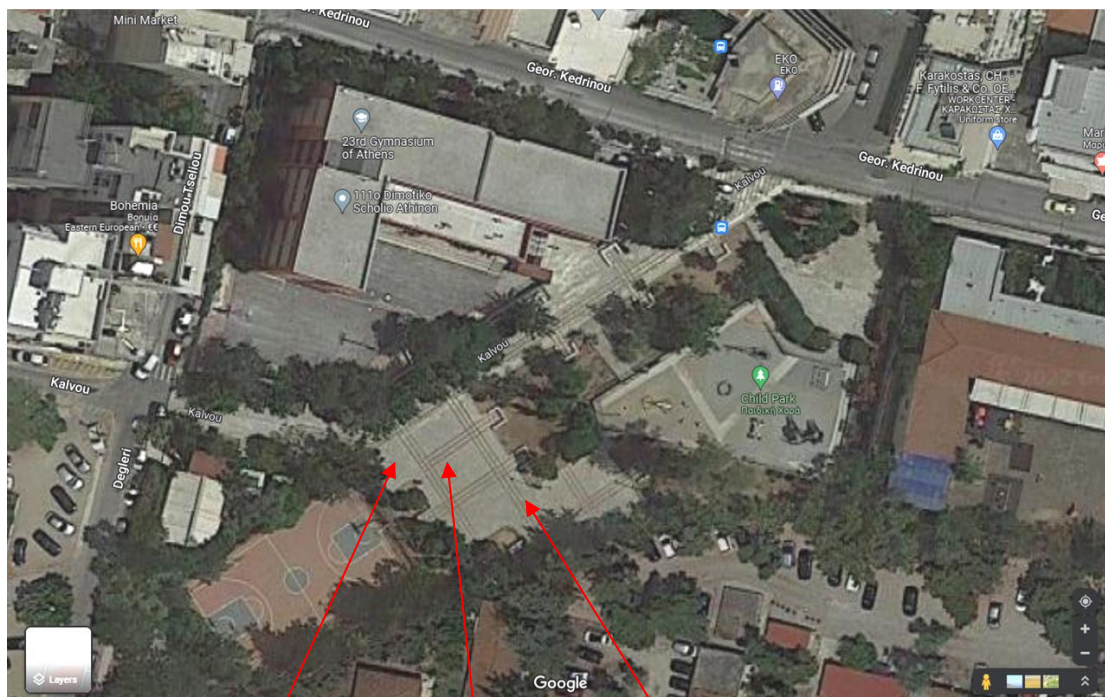

Σχέδιο Μνημονίου Ενεργειών για τη Διαχείριση του Σεισμικού Κινδύνου

ΣΧΟΛΙΚΟ ΣΥΓΚΡΟΤΗΜΑ: 111 ΔΗΜ.- 120 ΝΗΠ. - 23 ΓΥΜΝ.

ΕΠΙΚΑΙΡΟΠΟΙΗΣΗ : 6-10-2022

ΧΩΡΟΣ ΚΑΤΑΦΥΓΗΣ
120^ο ΝΗΠΙΑΓΩΓΕΙΟ ΑΘΗΝΩΝ

ΧΩΡΟΣ ΚΑΤΑΦΥΓΗΣ
23^ο ΓΥΜΝΑΣΙΟ ΑΘΗΝΩΝ