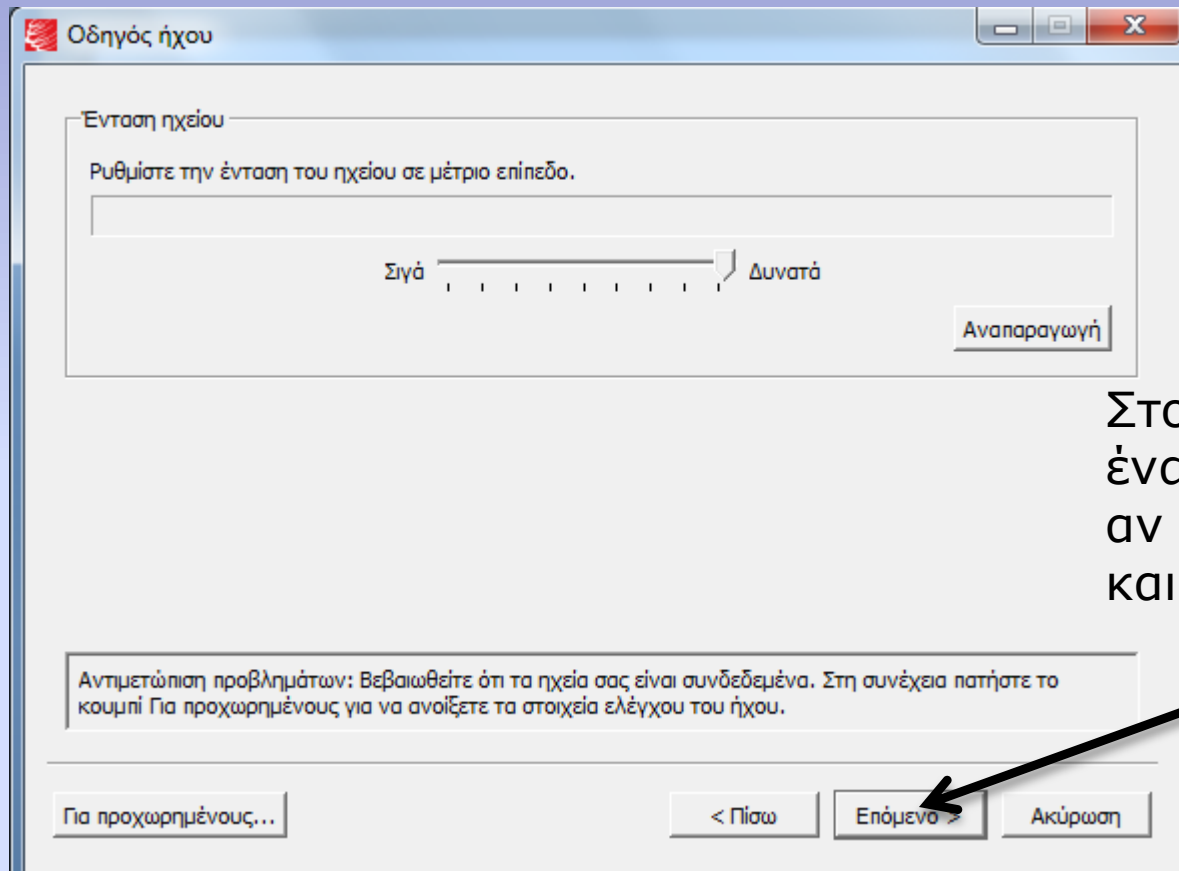

Οδηγός ήχου

Στο σημείο αυτό ακούμε ένα ηχογραφημένο μήνυμα αν τα ηχεία μας είναι OK και πατάμε Επόμενο