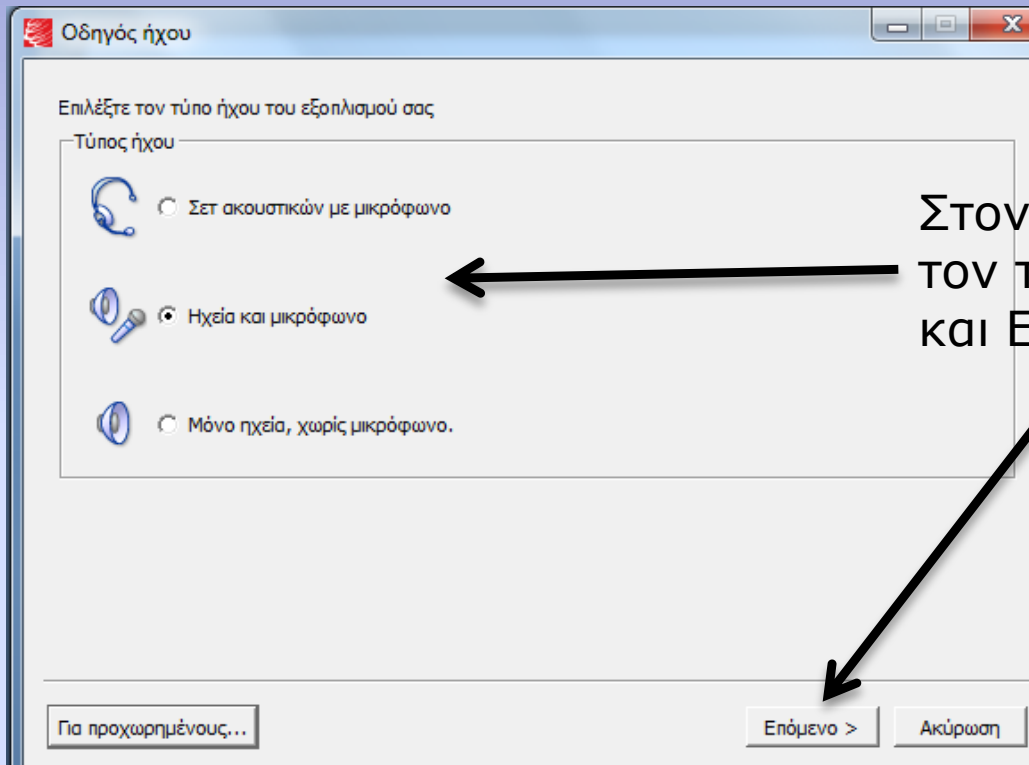

Όνομα:

Επίθετο:

Εμφανιζόμενο Όνομα:  (Όνομα εμφανές στους άλλους συμμετέχοντες)

Κλικ

*Στα μηνύματα που τυχόν εμφανίζονται πατάμε Run και Ναι*

Αραπογιάννης Β.  
Τεχν.ΚΕΠΛΗΝΕΤ Αγρινίου

# Οδηγός ήχου

Στον οδηγό ήχου επιλέγουμε τον τύπο εξοπλισμού που έχουμε και Επόμενο