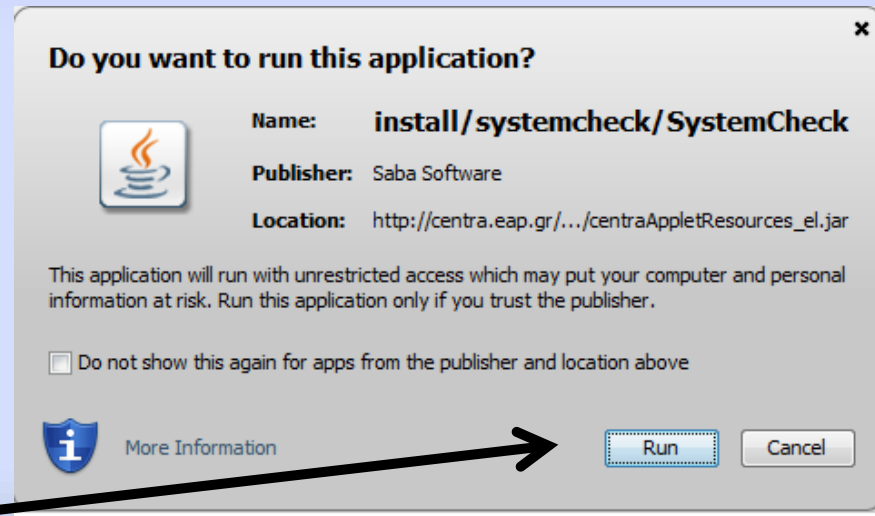

The service provides new functions and capabilities. Try the new client interface through your **Browser** (choose properly during the attend)

Before you proceed it is recommended that you have read the instructions for setup and use and the terms that exist in the home page of the service <http://centra.eap.gr>  
(Greek only)

**Continue**

Στην επόμενη σελίδα επιλέγουμε:

1. Γλώσσα

2. Έλεγχος Συστήματος

3.

## Έλεγχος συμβατότητας συστήματος

Ο έλεγχος συστήματος επαληθεύει ότι το σύστημά σας πληροί τις απαιτήσεις υλικού και λογισμικού για το Saba Web Access.

- ✓ Java - Πέρασε τον έλε...
- ✓ Λειτουργικό σύστημα -...
- ✓ Πρόγραμμα περιήγησ...
- ✗ Βίντεο - Απέτυχε
- ✓ Ήχος - Πέρασε τον έλ... ▶