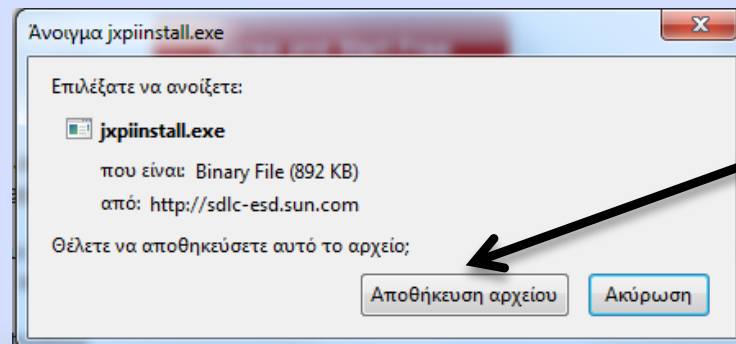

# Οδηγίες Ελέγχου Η/Υ – Σύνδεσης στο Centra

# Εγκατάσταση Java

- Από το URL:

<http://www.java.com/en/download/index.jsp>

κατεβάζουμε τη java