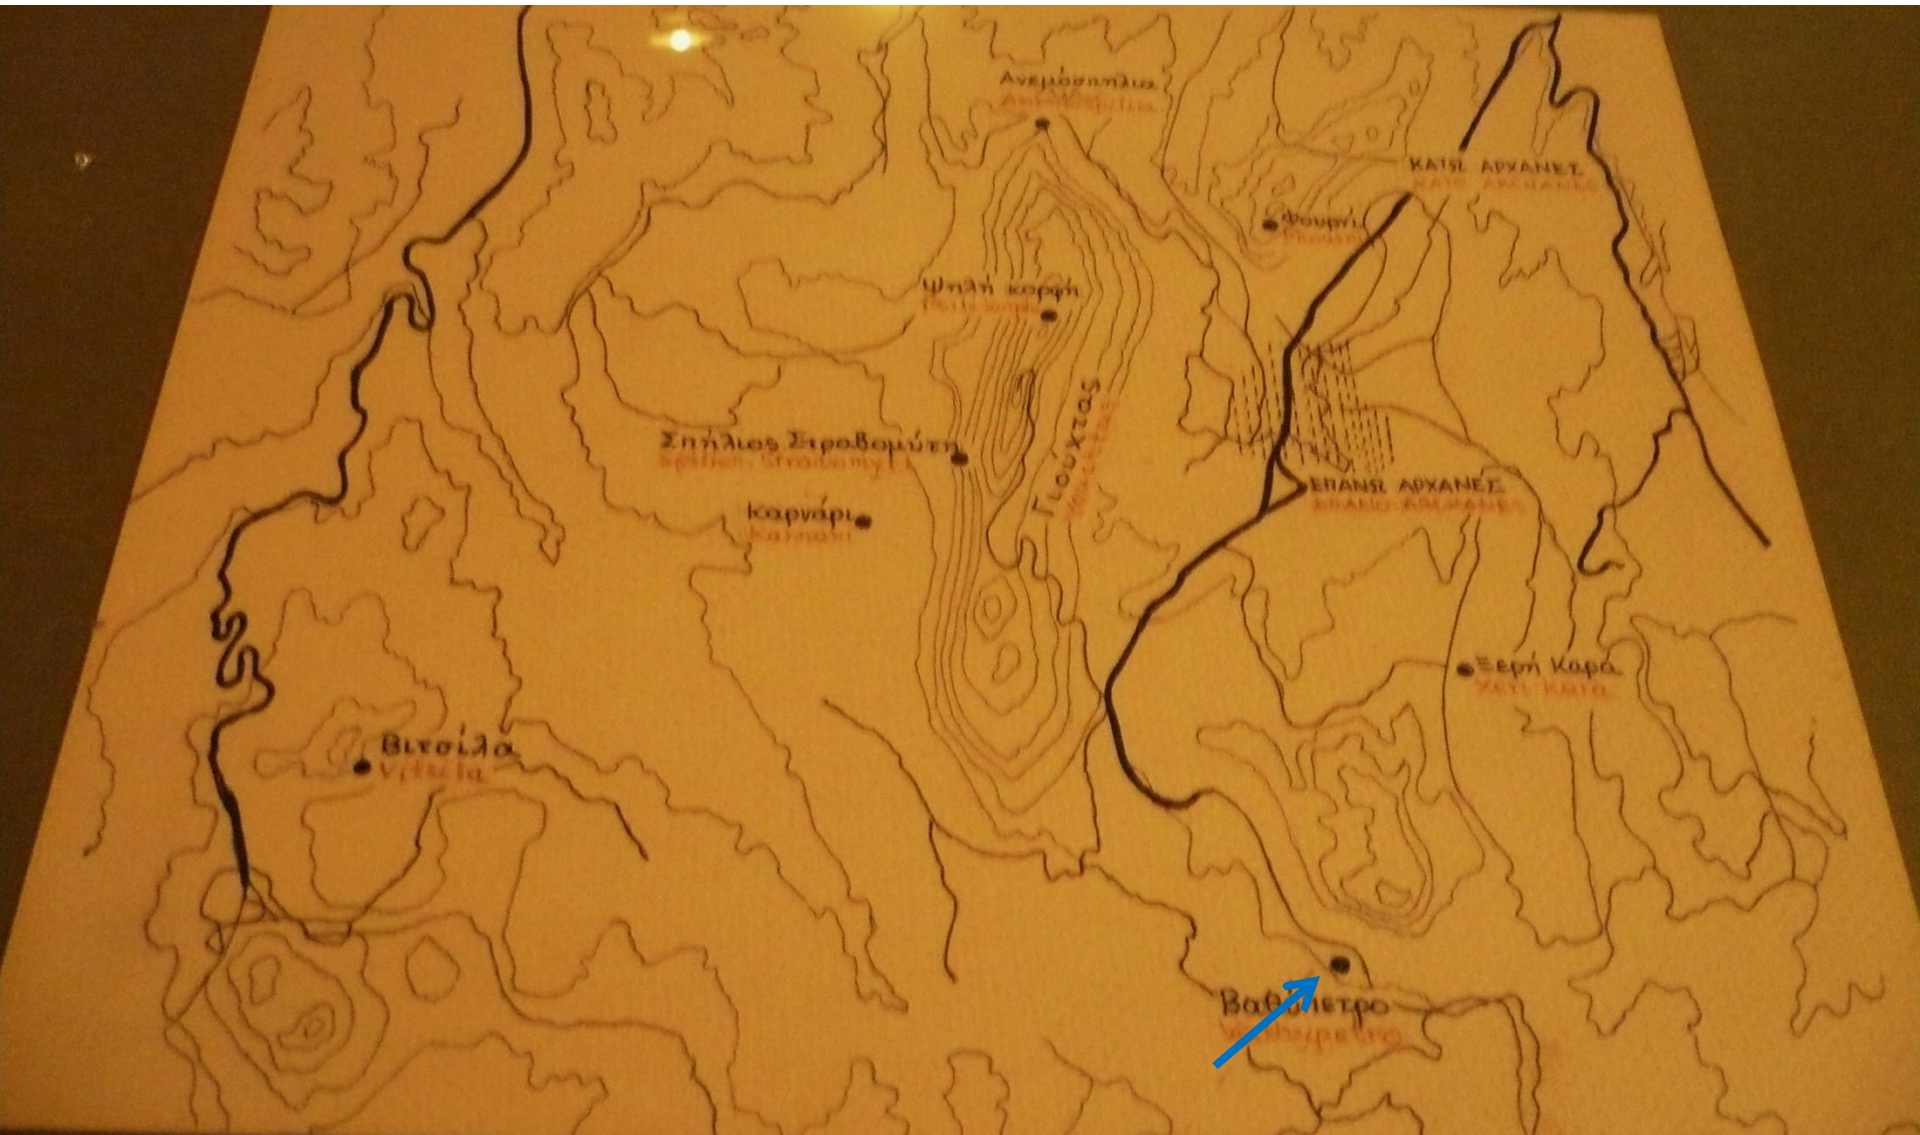

Μινωικό πατητήρι

Βαθύπετρο

© 2009 Tele Atlas
Data SIO, NOAA, U.S. Navy, NGA, GEBCO
Image © 2009 DigitalGlobe
© 2009 Cnes/Spot Image

©2009 Google™

- Βαθύπετρο. Αεροφωτογραφία του οικισμού.
ΚΓ' ΕΠΚΑ. ΥΠΠΟ/ΤΑΠ. Myers, J.W., Myers, E.E. και Cadogan, G. (εκδ.), *The Aerial Atlas of Ancient Crete*, University of California Press, Berkeley and Los Angeles, California 1992, σ. 283, εικ. 42.2. © ΥΠΠΟ

Βαθύπετρο