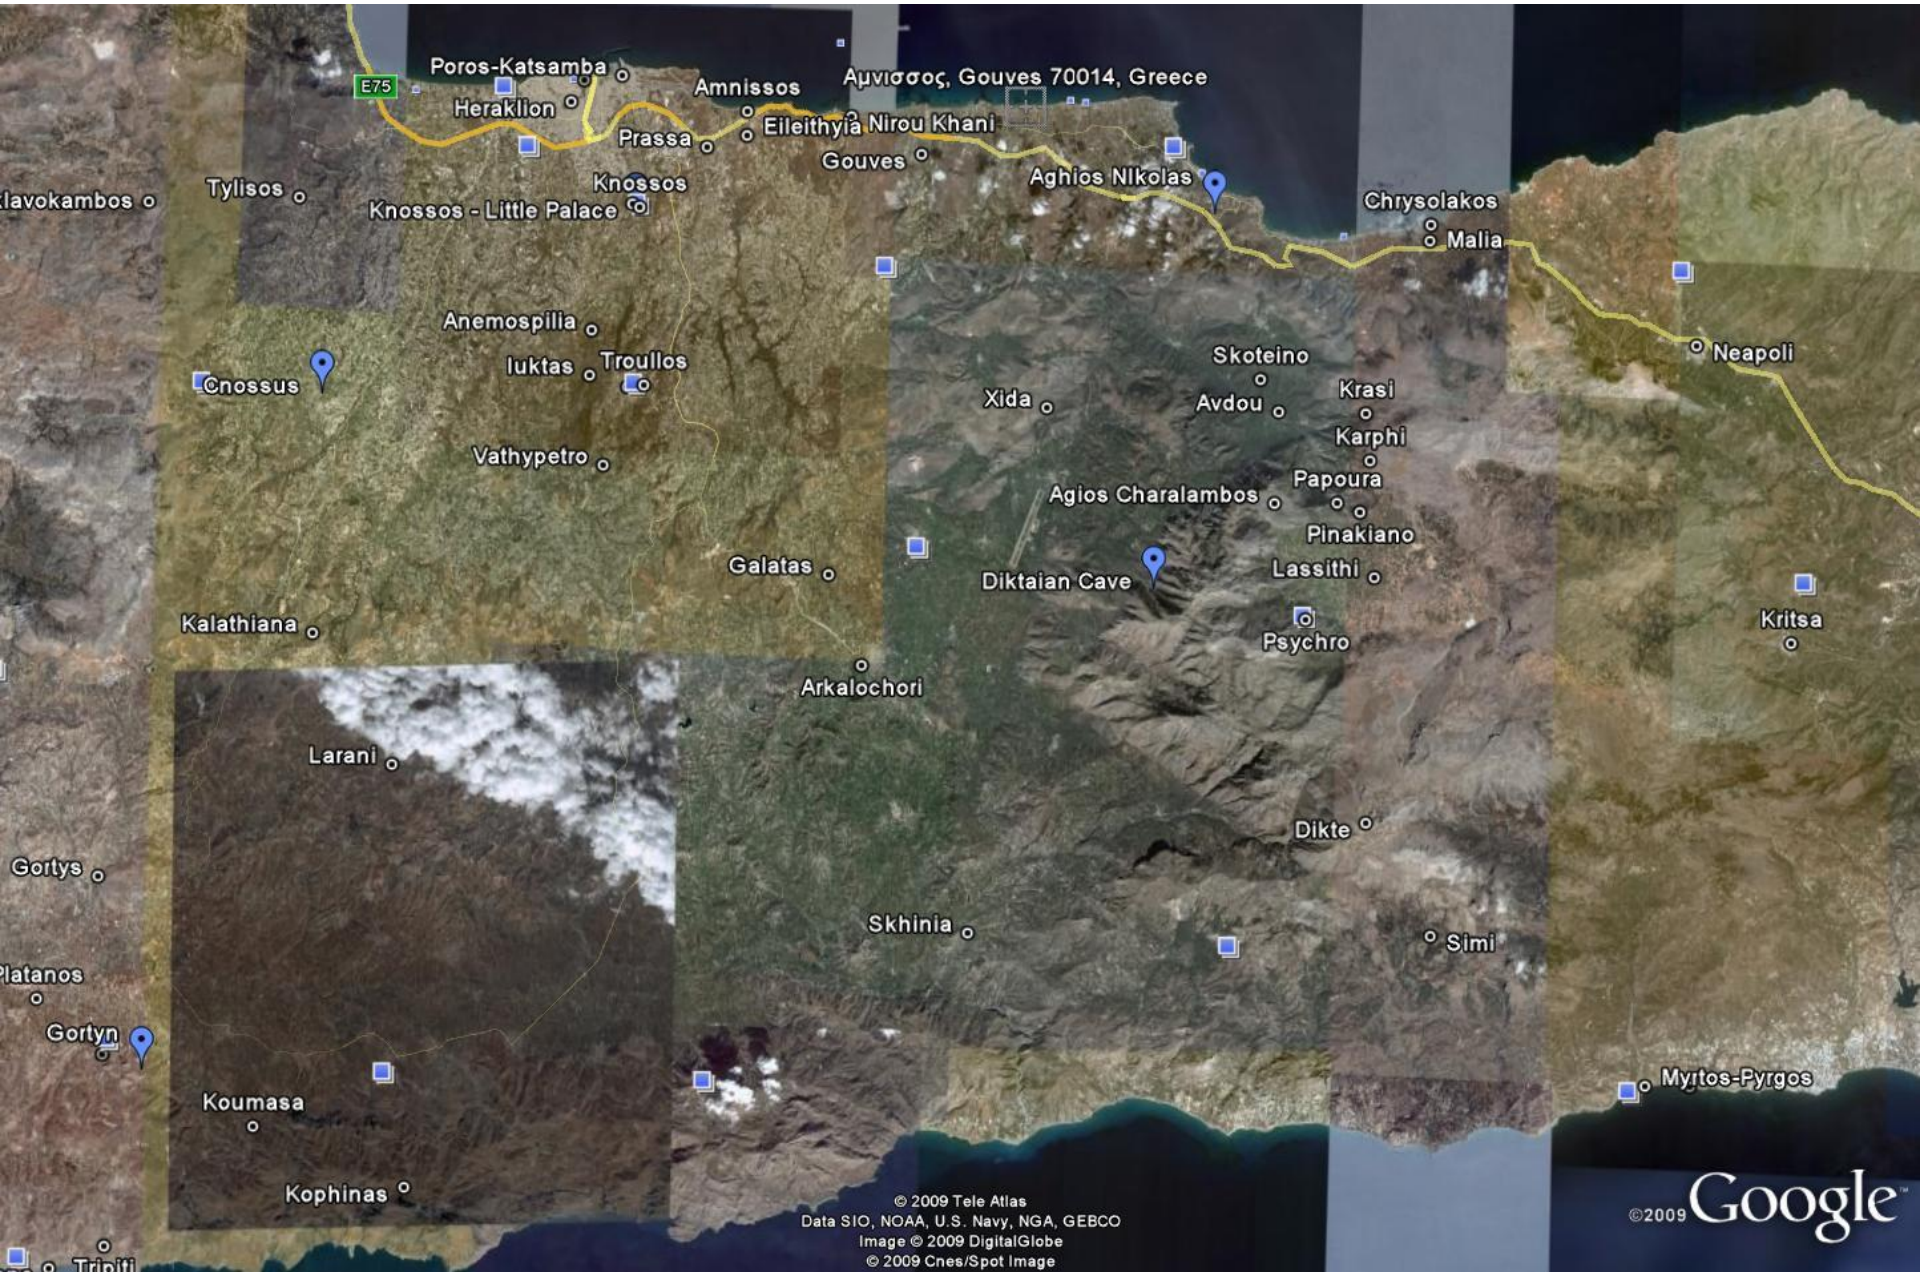

Μινωικό πατητήρι

Βαθύπετρο

© 2009 Tele Atlas
Data SIO, NOAA, U.S. Navy, NGA, GEBCO
Image © 2009 DigitalGlobe
© 2009 Cnes/Spot Image

©2009 Google™

- Βαθύπετρο. Αεροφωτογραφία του οικισμού.
ΚΓ' ΕΠΚΑ. ΥΠΠΟ/ΤΑΠ. Myers, J.W., Myers, E.E. και Cadogan, G. (εκδ.), *The Aerial Atlas of Ancient Crete*, University of California Press, Berkeley and Los Angeles, California 1992, σ. 283, εικ. 42.2. © ΥΠΠΟ

Βαθύπετρο