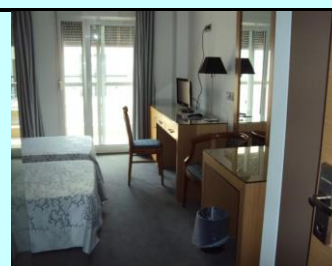

Τιμή με πρωινό
149 € (€)

Τιμή με ημιδιατροφή
-

Hotel Alexandros
www.hotel-alexandros.gr

B' Cat
★★★

Τιμή με πρωινό
149 € (€)

Τιμή με ημιδιατροφή
-

Hotel Kornilios
www.hotelkornilios.gr

B' Cat
★★★