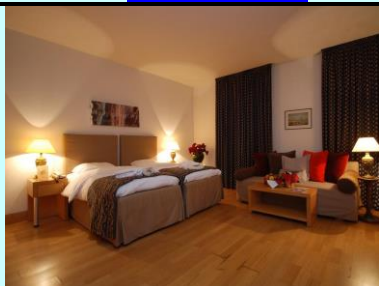

Τιμή με πρωινό
169 € (€)

Τιμή με ημιδιατροφή
7€ ανά μαθητή ανά ημέρα

Hotel Luxembourg
www.hotelluxembourg.gr

B Cat
★★★

Τιμή με πρωινό
169 € (€)

Τιμή με ημιδιατροφή
-

Telioni Hotel
www.telioni.gr

B' Cat
★★★