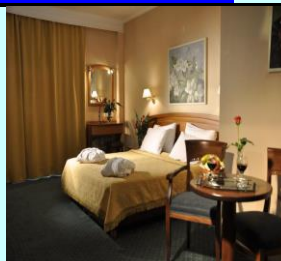

Τιμή με πρωινό
149 € (€)

Τιμή με ημιδιατροφή
159€

Vergina Hotel
www.vergina-hotel.gr

B' Cat
★★★

Τιμή με πρωινό
159 € (€)

Τιμή με ημιδιατροφή
12€ ανά μαθητή ανά ημέρα

Στην τιμή συμπεριλαμβάνονται:

- ✓ Η οδική μεταφορά από το χώρο του Σχολείου προς την Θεσσαλονίκη οδικές μετακινήσεις εντός πόλης και όμοια ως προς την επιστροφή.
- ✓ Όλες οι απαραίτητες οδικές μετακινήσεις (με πολυτελές και ασφαλή λεωφορείο, το οποίο θα πληροί όλες τις προδιαγραφές του ΚΟΚ για τη μεταφορά μαθητών) σύμφωνα με το πρόγραμμα που θα συμφωνηθεί με την επιτροπή του σχολείου.
- ✓ Τέσσερις διανυκτερεύσεις σε ένα από τα προτεινόμενα ξενοδοχεία σε τρίκλινα κατά βάση δωμάτια για τους μαθητές και (4) μονόκλινα για τους συνοδούς καθηγητές.
- ✓ ΗΜΕΡΗΣΙΑ ΕΚΔΡΟΜΗ ΒΕΡΓΙΝΑ (με ξενάγηση) - ΒΕΡΟΙΑ ΝΑΟΥΣΑ ΕΔΕΣΣΑ
ΗΜΕΡΗΣΙΑ ΕΚΔΡΟΜΗ ΟΧΥΡΑ ΡΟΥΠΕΛ-ΣΕΡΡΕΣ.
- ✓ Το λεωφορείο θα είναι στη διάθεσή σας .
- ✓ Δωρεάν συμμετοχή των (4) συνοδών καθηγητών.
- ✓ Ασφάλιση αστικής ευθύνης και ταξιδιωτική ασφάλιση (ασφάλεια ζωής, έξοδα επαναπατριsmού, ιατροφαρμακευτική περίθαλψη κ.τ.λ.) η οποία καλύπτει τους εκδρομείς καθ' όλη τη διάρκεια της παραμονής τους με επείγουσα αερομεταφορά και με παρουσία ιατρού, αν χρειαστεί, με Αριθμός Συμβολαίου 9334526 INTERAMERICAN .
- ✓ Συμπεριλαμβάνεται Φ.Π.Α καθώς κι όλοι οι νόμιμοι φόροι.
- ✓ Για την λαχειοφόρο αγορά του σχολείου, σας προσφέρουμε μία πλήρη υποτροφία για ένα άτομο στην Σχολή Αεροσυνοδών IATA by ATC "Airline Training Center" του ποσού των 1.600 - 1900 € . (Απαραίτητα για την διαδικασία τα email όλων των μαθητών που θα συμμετέχουν στην κλήρωση).