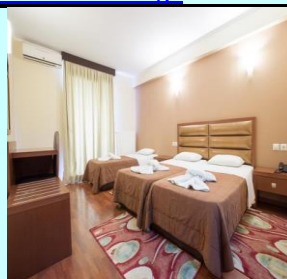

Τιμή με πρωινό
149 € (€)

Τιμή με ημιδιατροφή
-

Hotel Alexandros
www.hotel-alexandros.gr

B' Cat
★★★

Τιμή με πρωινό
149 € (€)

Τιμή με ημιδιατροφή
-

Hotel Kornilios
www.hotelkornilios.gr

B' Cat
★★★