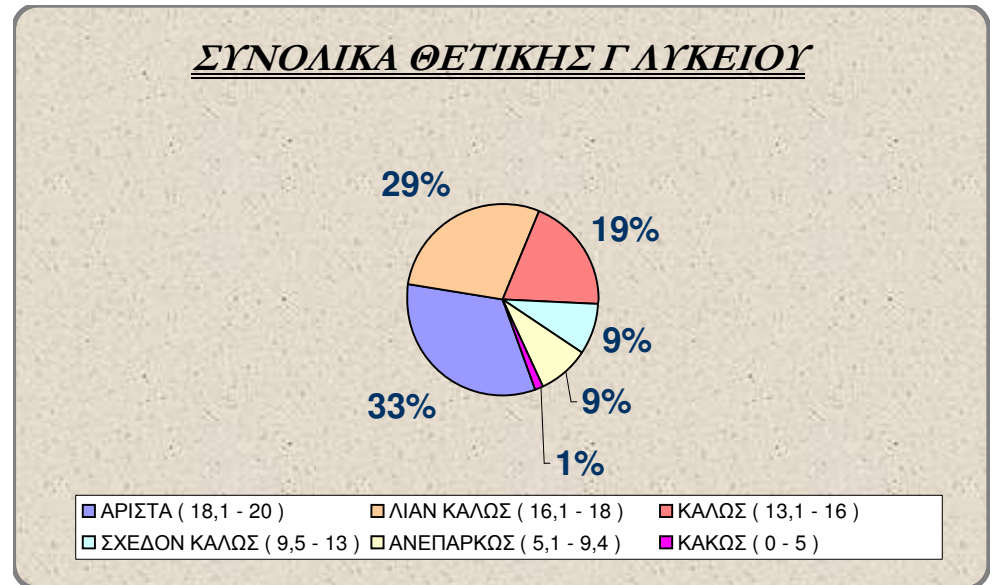

ΣΤΑΤΙΣΤΙΚΑ ΠΑΝΕΛΛΑΔΙΚΩΝ ΕΞΕΤΑΣΕΩΝ 2007
2ο ΓΕΝΙΚΟ ΛΥΚΕΙΟ ΚΟΖΑΝΗΣ
ΚΑΤΕΥΘΥΝΣΗ: ΘΕΤΙΚΗ

ΒΙΟΛΟΓΙΑ	ΑΡΙΘΜΟΣ ΓΡΑΠΤΩΝ	ΠΟΣΟΣΤΟ
ΑΡΙΣΤΑ (18,1 - 20)	16	45,71%
ΛΙΑΝ ΚΑΛΩΣ (16,1 - 18)	11	31,43%
ΚΑΛΩΣ (13,1 - 16)	6	17,14%
ΣΧΕΔΟΝ ΚΑΛΩΣ (9,5 - 13)	2	5,71%
ΑΝΕΠΑΡΚΩΣ (5,1 - 9,4)	0	0,00%
ΚΑΚΩΣ (0 - 5)	0	0,00%
ΣΥΝΟΛΟ:	35	100%

ΣΥΝΟΛΙΚΑ ΘΕΤΙΚΗΣ	ΑΡΙΘΜΟΣ ΓΡΑΠΤΩΝ	ΠΟΣΟΣΤΟ
ΑΡΙΣΤΑ (18,1 - 20)	46	33,09%
ΛΙΑΝ ΚΑΛΩΣ (16,1 - 18)	40	28,78%
ΚΑΛΩΣ (13,1 - 16)	27	19,42%
ΣΧΕΔΟΝ ΚΑΛΩΣ (9,5 - 13)	12	8,63%
ΑΝΕΠΑΡΚΩΣ (5,1 - 9,4)	12	8,63%
ΚΑΚΩΣ (0 - 5)	2	1,44%
ΣΥΝΟΛΟ:	139	100%

ΜΑΘΗΜΑΤΙΚΑ	ΑΡΙΘΜΟΣ ΓΡΑΠΤΩΝ	ΠΟΣΟΣΤΟ
ΑΡΙΣΤΑ (18,1 - 20)	3	8,57%
ΛΙΑΝ ΚΑΛΩΣ (16,1 - 18)	13	37,14%
ΚΑΛΩΣ (13,1 - 16)	9	25,71%
ΣΧΕΔΟΝ ΚΑΛΩΣ (9,5 - 13)	4	11,43%
ΑΝΕΠΑΡΚΩΣ (5,1 - 9,4)	4	11,43%
ΚΑΚΩΣ (0 - 5)	2	5,71%
ΣΥΝΟΛΟ:	35	100%

ΦΥΣΙΚΗ	ΑΡΙΘΜΟΣ ΓΡΑΠΤΩΝ	ΠΟΣΟΣΤΟ
ΑΡΙΣΤΑ (18,1 - 20)	10	28,57%
ΛΙΑΝ ΚΑΛΩΣ (16,1 - 18)	10	28,57%
ΚΑΛΩΣ (13,1 - 16)	9	25,71%
ΣΧΕΔΟΝ ΚΑΛΩΣ (9,5 - 13)	2	5,71%
ΑΝΕΠΑΡΚΩΣ (5,1 - 9,4)	4	11,43%
ΚΑΚΩΣ (0 - 5)	0	0,00%
ΣΥΝΟΛΟ:	35	100%

ΧΗΜΕΙΑ	ΑΡΙΘΜΟΣ ΓΡΑΠΤΩΝ	ΠΟΣΟΣΤΟ
ΑΡΙΣΤΑ (18,1 - 20)	17	50,00%
ΛΙΑΝ ΚΑΛΩΣ (16,1 - 18)	6	17,65%
ΚΑΛΩΣ (13,1 - 16)	3	8,82%
ΣΧΕΔΟΝ ΚΑΛΩΣ (9,5 - 13)	4	11,76%
ΑΝΕΠΑΡΚΩΣ (5,1 - 9,4)	4	11,76%
ΚΑΚΩΣ (0 - 5)	0	0,00%
ΣΥΝΟΛΟ:	34	100%