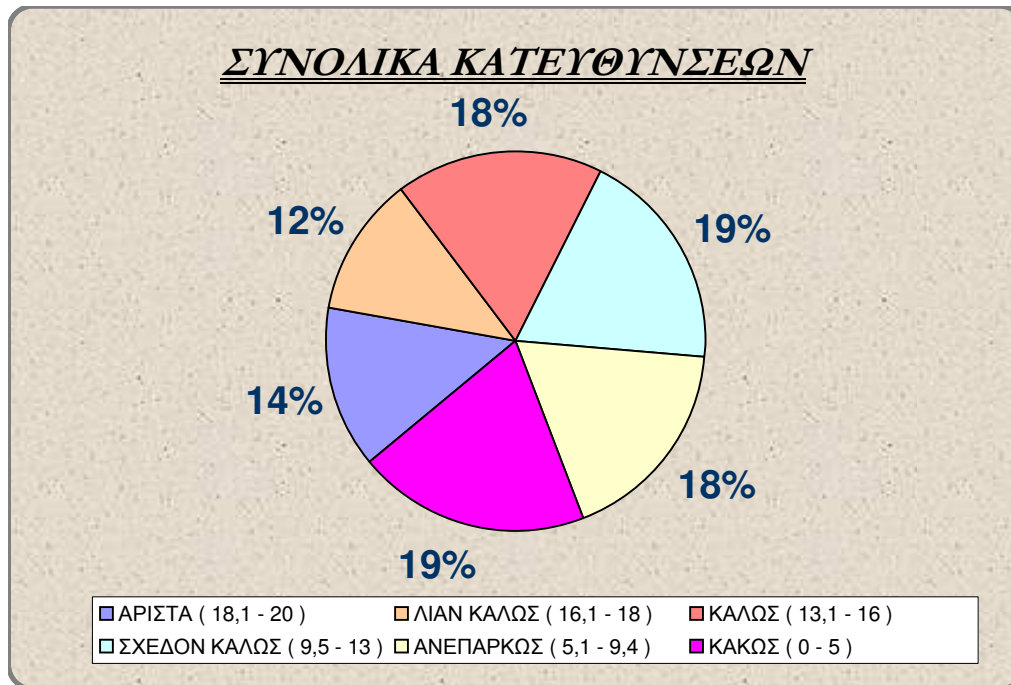

ΣΤΑΤΙΣΤΙΚΑ ΠΑΝΕΛΛΑΔΙΚΩΝ ΕΞΕΤΑΣΕΩΝ 2007
2ο ΓΕΝΙΚΟ ΛΥΚΕΙΟ ΚΟΖΑΝΗΣ
ΓΕΝΙΚΑ ΚΑΤΕΥΘΥΝΣΕΩΝ

ΣΥΝΟΛΙΚΑ ΚΑΤΕΥΘΥΝΣΕΩΝ	ΑΡΙΘΜΟΣ ΓΡΑΠΤΩΝ	ΠΟΣΟΣΤΟ
ΑΡΙΣΤΑ (18,1 - 20)	178	14,00%
ΛΙΑΝ ΚΑΛΩΣ (16,1 - 18)	151	11,88%
ΚΑΛΩΣ (13,1 - 16)	226	17,78%
ΣΧΕΔΟΝ ΚΑΛΩΣ (9,5 - 13)	241	18,96%
ΑΝΕΠΑΡΚΩΣ (5,1 - 9,4)	225	17,70%
ΚΑΚΩΣ (0 - 5)	250	19,67%
ΣΥΝΟΛΟ:	1271	100%