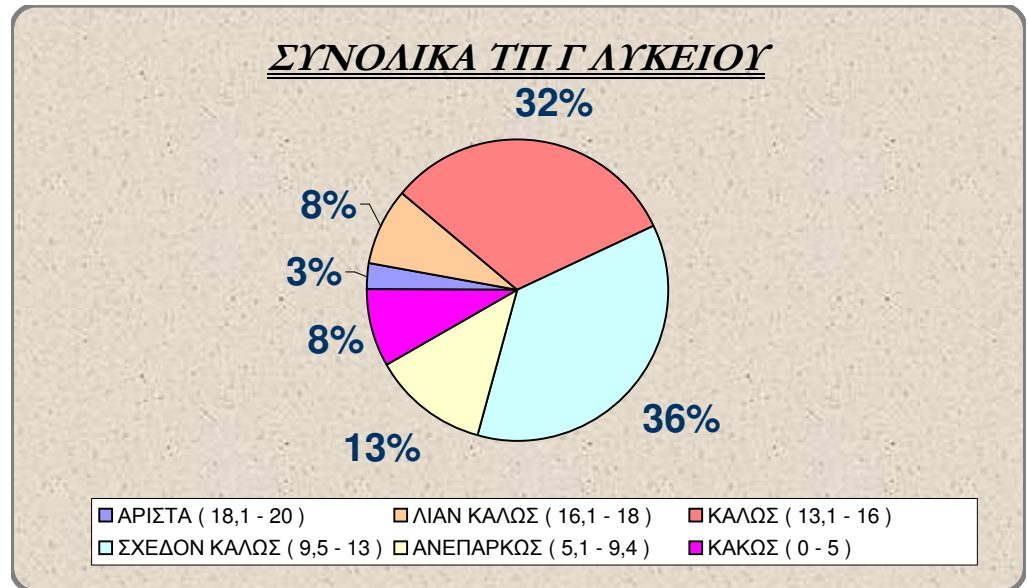

ΣΤΑΤΙΣΤΙΚΑ ΠΑΝΕΛΛΑΔΙΚΩΝ ΕΞΕΤΑΣΕΩΝ 2007
2ο ΓΕΝΙΚΟ ΛΥΚΕΙΟ ΚΟΖΑΝΗΣ
ΚΑΤΕΥΘΥΝΣΗ: ΤΕΧΝΟΛΟΓΙΑΣ ΚΑΙ ΠΑΡΑΓΩΓΗΣ

ΗΛΕΚΤΡΟΛΟΓΙΑ	ΑΡΙΘΜΟΣ ΓΡΑΠΤΩΝ	ΠΟΣΟΣΤΟ
ΑΡΙΣΤΑ (18,1 - 20)	1	5,88%
ΛΙΑΝ ΚΑΛΩΣ (16,1 - 18)	3	17,65%
ΚΑΛΩΣ (13,1 - 16)	8	47,06%
ΣΧΕΔΟΝ ΚΑΛΩΣ (9,5 - 13)	4	23,53%
ΑΝΕΠΑΡΚΩΣ (5,1 - 9,4)	1	5,88%
ΚΑΚΩΣ (0 - 5)	0	0,00%
ΣΥΝΟΛΟ:	17	100%

ΣΥΝΟΛΙΚΑ ΤΕΧΝΟΛΟΓΙΚΗΣ Τ.Π.	ΑΡΙΘΜΟΣ ΓΡΑΠΤΩΝ	ΠΟΣΟΣΤΟ
ΑΡΙΣΤΑ (18,1 - 20)	2	2,78%
ΛΙΑΝ ΚΑΛΩΣ (16,1 - 18)	6	8,33%
ΚΑΛΩΣ (13,1 - 16)	23	31,94%
ΣΧΕΔΟΝ ΚΑΛΩΣ (9,5 - 13)	26	36,11%
ΑΝΕΠΑΡΚΩΣ (5,1 - 9,4)	9	12,50%
ΚΑΚΩΣ (0 - 5)	6	8,33%
ΣΥΝΟΛΟ:	72	100%

ΜΑΘΗΜΑΤΙΚΑ	ΑΡΙΘΜΟΣ ΓΡΑΠΤΩΝ	ΠΟΣΟΣΤΟ
ΑΡΙΣΤΑ (18,1 - 20)	0	0,00%
ΛΙΑΝ ΚΑΛΩΣ (16,1 - 18)	0	0,00%
ΚΑΛΩΣ (13,1 - 16)	2	10,53%
ΣΧΕΔΟΝ ΚΑΛΩΣ (9,5 - 13)	10	52,63%
ΑΝΕΠΑΡΚΩΣ (5,1 - 9,4)	3	15,79%
ΚΑΚΩΣ (0 - 5)	4	21,05%
ΣΥΝΟΛΟ:	19	100%

ΦΥΣΙΚΗ	ΑΡΙΘΜΟΣ ΓΡΑΠΤΩΝ	ΠΟΣΟΣΤΟ
ΑΡΙΣΤΑ (18,1 - 20)	0	0,00%
ΛΙΑΝ ΚΑΛΩΣ (16,1 - 18)	0	0,00%
ΚΑΛΩΣ (13,1 - 16)	4	21,05%
ΣΧΕΔΟΝ ΚΑΛΩΣ (9,5 - 13)	10	52,63%
ΑΝΕΠΑΡΚΩΣ (5,1 - 9,4)	3	15,79%
ΚΑΚΩΣ (0 - 5)	2	10,53%
ΣΥΝΟΛΟ:	19	100%

ΧΗΜΕΙΑ-ΒΙΟΧΗΜΕΙΑ	ΑΡΙΘΜΟΣ ΓΡΑΠΤΩΝ	ΠΟΣΟΣΤΟ
ΑΡΙΣΤΑ (18,1 - 20)	1	5,88%
ΛΙΑΝ ΚΑΛΩΣ (16,1 - 18)	3	17,65%
ΚΑΛΩΣ (13,1 - 16)	9	52,94%
ΣΧΕΔΟΝ ΚΑΛΩΣ (9,5 - 13)	2	11,76%
ΑΝΕΠΑΡΚΩΣ (5,1 - 9,4)	2	11,76%
ΚΑΚΩΣ (0 - 5)	0	0,00%
ΣΥΝΟΛΟ:	17	100%