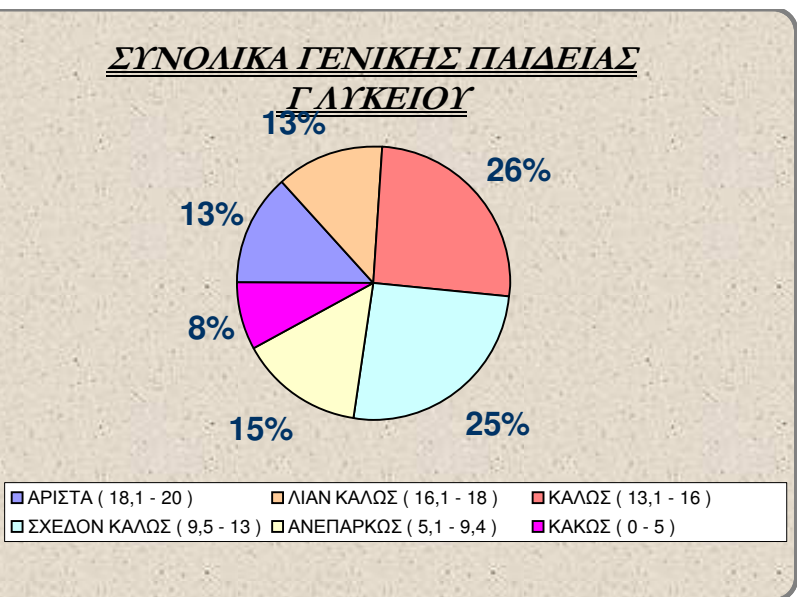

ΣΤΑΤΙΣΤΙΚΑ ΠΑΝΕΛΛΑΔΙΚΩΝ ΕΞΕΤΑΣΕΩΝ 2007
2ο ΓΕΝΙΚΟ ΛΥΚΕΙΟ ΚΟΖΑΝΗΣ
ΜΑΘΗΜΑΤΑ ΓΕΝΙΚΗΣ ΠΑΙΔΕΙΑΣ

ΝΕΟΕΛΛΗΝΙΚΗ ΓΛΩΣΣΑ	ΑΡΙΘΜΟΣ ΓΡΑΠΤΩΝ	ΠΟΣΟΣΤΟ
ΑΡΙΣΤΑ (18,1 - 20)	4	1,25%
ΛΙΑΝ ΚΑΛΩΣ (16,1 - 18)	40	12,50%
ΚΑΛΩΣ (13,1 - 16)	116	36,25%
ΣΧΕΔΟΝ ΚΑΛΩΣ (9,5 - 13)	113	35,31%
ΑΝΕΠΑΡΚΩΣ (5,1 - 9,4)	43	13,44%
ΚΑΚΩΣ (0 - 5)	4	1,25%
ΣΥΝΟΛΟ:	320	100%

ΣΥΝΟΛΙΚΑ ΓΕΝΙΚΗΣ ΠΑΙΔΕΙΑΣ	ΑΡΙΘΜΟΣ ΓΡΑΠΤΩΝ	ΠΟΣΟΣΤΟ
ΑΡΙΣΤΑ (18,1 - 20)	86	13,46%
ΛΙΑΝ ΚΑΛΩΣ (16,1 - 18)	81	12,68%
ΚΑΛΩΣ (13,1 - 16)	164	25,67%
ΣΧΕΔΟΝ ΚΑΛΩΣ (9,5 - 13)	162	25,35%
ΑΝΕΠΑΡΚΩΣ (5,1 - 9,4)	95	14,87%
ΚΑΚΩΣ (0 - 5)	51	7,98%
ΣΥΝΟΛΟ:	639	100%

ΙΣΤΟΡΙΑ	ΑΡΙΘΜΟΣ ΓΡΑΠΤΩΝ	ΠΟΣΟΣΤΟ
ΑΡΙΣΤΑ (18,1 - 20)	2	28,57%
ΛΙΑΝ ΚΑΛΩΣ (16,1 - 18)	1	14,29%
ΚΑΛΩΣ (13,1 - 16)	2	28,57%
ΣΧΕΔΟΝ ΚΑΛΩΣ (9,5 - 13)	2	28,57%
ΑΝΕΠΑΡΚΩΣ (5,1 - 9,4)	0	0,00%
ΚΑΚΩΣ (0 - 5)	0	0,00%
ΣΥΝΟΛΟ:	7	100%

ΦΥΣΙΚΗ	ΑΡΙΘΜΟΣ ΓΡΑΠΤΩΝ	ΠΟΣΟΣΤΟ
ΑΡΙΣΤΑ (18,1 - 20)	4	66,67%
ΛΙΑΝ ΚΑΛΩΣ (16,1 - 18)	1	16,67%
ΚΑΛΩΣ (13,1 - 16)	0	0,00%
ΣΧΕΔΟΝ ΚΑΛΩΣ (9,5 - 13)	1	16,67%
ΑΝΕΠΑΡΚΩΣ (5,1 - 9,4)	0	0,00%
ΚΑΚΩΣ (0 - 5)	0	0,00%
ΣΥΝΟΛΟ:	6	100%

ΒΙΟΛΟΓΙΑ	ΑΡΙΘΜΟΣ ΓΡΑΠΤΩΝ	ΠΟΣΟΣΤΟ
ΑΡΙΣΤΑ (18,1 - 20)	18	15,79%
ΛΙΑΝ ΚΑΛΩΣ (16,1 - 18)	16	14,04%
ΚΑΛΩΣ (13,1 - 16)	19	16,67%
ΣΧΕΔΟΝ ΚΑΛΩΣ (9,5 - 13)	23	20,18%
ΑΝΕΠΑΡΚΩΣ (5,1 - 9,4)	28	24,56%
ΚΑΚΩΣ (0 - 5)	10	8,77%
ΣΥΝΟΛΟ:	114	100%

ΜΑΘΗΜΑΤΙΚΑ & ΣΤ. ΣΤΑΤΙΣΤ.	ΑΡΙΘΜΟΣ ΓΡΑΠΤΩΝ	ΠΟΣΟΣΤΟ
ΑΡΙΣΤΑ (18,1 - 20)	58	30,21%
ΛΙΑΝ ΚΑΛΩΣ (16,1 - 18)	23	11,98%
ΚΑΛΩΣ (13,1 - 16)	27	14,06%
ΣΧΕΔΟΝ ΚΑΛΩΣ (9,5 - 13)	23	11,98%
ΑΝΕΠΑΡΚΩΣ (5,1 - 9,4)	24	12,50%
ΚΑΚΩΣ (0 - 5)	37	19,27%
ΣΥΝΟΛΟ:	192	100%