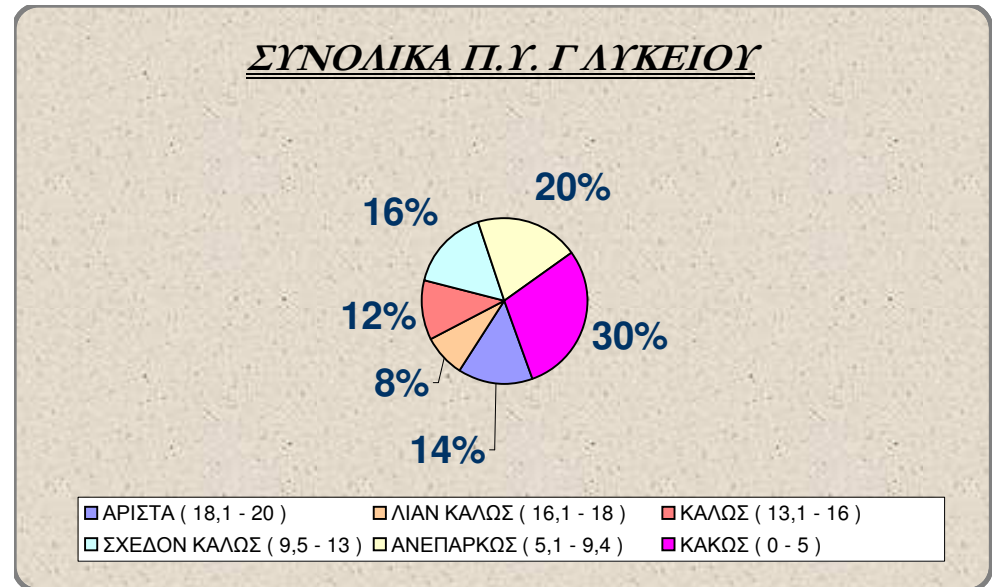

ΣΤΑΤΙΣΤΙΚΑ ΠΑΝΕΛΛΑΔΙΚΩΝ ΕΞΕΤΑΣΕΩΝ 2007
2ο ΓΕΝΙΚΟ ΛΥΚΕΙΟ ΚΟΖΑΝΗΣ
ΚΑΤΕΥΘΥΝΣΗ: ΠΛΗΡΟΦΟΡΙΚΗΣ ΚΑΙ ΥΠΗΡΕΣΙΩΝ

ΜΑΘΗΜΑΤΙΚΑ	ΑΡΙΘΜΟΣ ΓΡΑΠΤΩΝ	ΠΟΣΟΣΤΟ
ΑΡΙΣΤΑ (18,1 - 20)	3	1,80%
ΛΙΑΝ ΚΑΛΩΣ (16,1 - 18)	6	3,59%
ΚΑΛΩΣ (13,1 - 16)	22	13,17%
ΣΧΕΔΟΝ ΚΑΛΩΣ (9,5 - 13)	29	17,37%
ΑΝΕΠΑΡΚΩΣ (5,1 - 9,4)	24	14,37%
ΚΑΚΩΣ (0 - 5)	83	49,70%
ΣΥΝΟΛΟ:	167	100%

ΣΥΝΟΛΙΚΑ ΤΕΧΝΟΛΟΓΙΚΗΣ Π.Υ.	ΑΡΙΘΜΟΣ ΓΡΑΠΤΩΝ	ΠΟΣΟΣΤΟ
ΑΡΙΣΤΑ (18,1 - 20)	96	14,37%
ΛΙΑΝ ΚΑΛΩΣ (16,1 - 18)	56	8,38%
ΚΑΛΩΣ (13,1 - 16)	79	11,83%
ΣΧΕΔΟΝ ΚΑΛΩΣ (9,5 - 13)	107	16,02%
ΑΝΕΠΑΡΚΩΣ (5,1 - 9,4)	135	20,21%
ΚΑΚΩΣ (0 - 5)	195	29,19%
ΣΥΝΟΛΟ:	668	100%

ΦΥΣΙΚΗ	ΑΡΙΘΜΟΣ ΓΡΑΠΤΩΝ	ΠΟΣΟΣΤΟ
ΑΡΙΣΤΑ (18,1 - 20)	18	10,78%
ΛΙΑΝ ΚΑΛΩΣ (16,1 - 18)	10	5,99%
ΚΑΛΩΣ (13,1 - 16)	10	5,99%
ΣΧΕΔΟΝ ΚΑΛΩΣ (9,5 - 13)	26	15,57%
ΑΝΕΠΑΡΚΩΣ (5,1 - 9,4)	40	23,95%
ΚΑΚΩΣ (0 - 5)	63	37,72%
ΣΥΝΟΛΟ:	167	100%

ΑΡΧΕΣ ΟΡΓΑΝΩΣΗΣ	ΑΡΙΘΜΟΣ ΓΡΑΠΤΩΝ	ΠΟΣΟΣΤΟ
ΑΡΙΣΤΑ (18,1 - 20)	49	29,34%
ΛΙΑΝ ΚΑΛΩΣ (16,1 - 18)	25	14,97%
ΚΑΛΩΣ (13,1 - 16)	30	17,96%
ΣΧΕΔΟΝ ΚΑΛΩΣ (9,5 - 13)	27	16,17%
ΑΝΕΠΑΡΚΩΣ (5,1 - 9,4)	30	17,96%
ΚΑΚΩΣ (0 - 5)	6	3,59%
ΣΥΝΟΛΟ:	167	100%

ΑΝΑΠΤΥΞΗ ΕΦΑΡΜΟΓΩΝ	ΑΡΙΘΜΟΣ ΓΡΑΠΤΩΝ	ΠΟΣΟΣΤΟ
ΑΡΙΣΤΑ (18,1 - 20)	26	15,57%
ΛΙΑΝ ΚΑΛΩΣ (16,1 - 18)	15	8,98%
ΚΑΛΩΣ (13,1 - 16)	17	10,18%
ΣΧΕΔΟΝ ΚΑΛΩΣ (9,5 - 13)	25	14,97%
ΑΝΕΠΑΡΚΩΣ (5,1 - 9,4)	41	24,55%
ΚΑΚΩΣ (0 - 5)	43	25,75%
ΣΥΝΟΛΟ:	167	100%