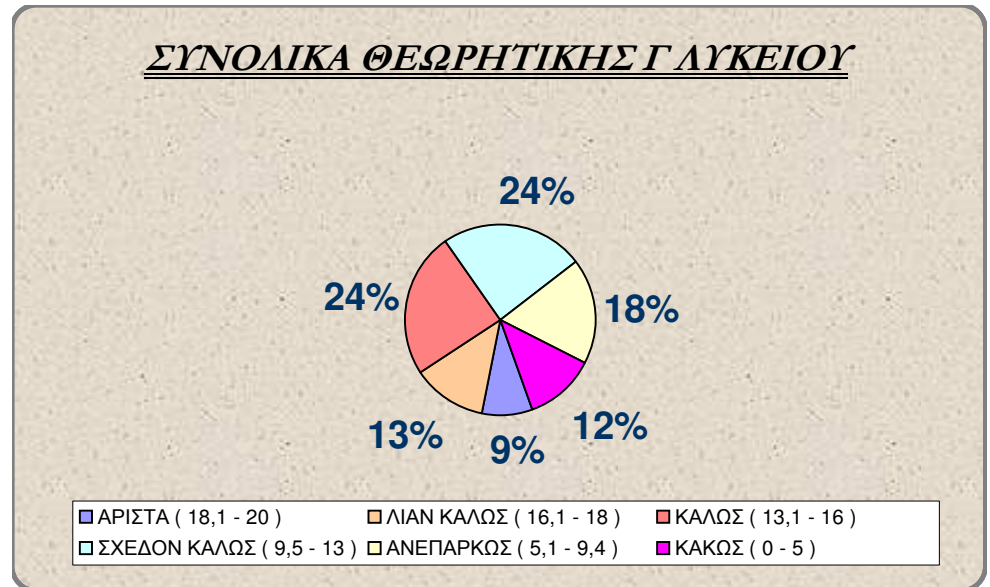

ΣΤΑΤΙΣΤΙΚΑ ΠΑΝΕΛΛΑΔΙΚΩΝ ΕΞΕΤΑΣΕΩΝ 2007
2ο ΓΕΝΙΚΟ ΛΥΚΕΙΟ ΚΟΖΑΝΗΣ
ΚΑΤΕΥΘΥΝΣΗ: ΘΕΩΡΗΤΙΚΗ

ΑΡΧΑΙΑ ΕΛΛΗΝΙΚΑ	ΑΡΙΘΜΟΣ ΓΡΑΠΤΩΝ	ΠΟΣΟΣΤΟ
ΑΡΙΣΤΑ (18,1 - 20)	3	3,06%
ΛΙΑΝ ΚΑΛΩΣ (16,1 - 18)	10	10,20%
ΚΑΛΩΣ (13,1 - 16)	26	26,53%
ΣΧΕΔΟΝ ΚΑΛΩΣ (9,5 - 13)	24	24,49%
ΑΝΕΠΑΡΚΩΣ (5,1 - 9,4)	19	19,39%
ΚΑΚΩΣ (0 - 5)	16	16,33%
ΣΥΝΟΛΟ:	98	100%

ΣΥΝΟΛΙΚΑ ΘΕΩΡΗΤΙΚΗΣ	ΑΡΙΘΜΟΣ ΓΡΑΠΤΩΝ	ΠΟΣΟΣΤΟ
ΑΡΙΣΤΑ (18,1 - 20)	34	8,67%
ΛΙΑΝ ΚΑΛΩΣ (16,1 - 18)	49	12,50%
ΚΑΛΩΣ (13,1 - 16)	97	24,74%
ΣΧΕΔΟΝ ΚΑΛΩΣ (9,5 - 13)	96	24,49%
ΑΝΕΠΑΡΚΩΣ (5,1 - 9,4)	69	17,60%
ΚΑΚΩΣ (0 - 5)	47	11,99%
ΣΥΝΟΛΟ:	392	100%

ΛΑΤΙΝΙΚΑ	ΑΡΙΘΜΟΣ ΓΡΑΠΤΩΝ	ΠΟΣΟΣΤΟ
ΑΡΙΣΤΑ (18,1 - 20)	18	18,37%
ΛΙΑΝ ΚΑΛΩΣ (16,1 - 18)	17	17,35%
ΚΑΛΩΣ (13,1 - 16)	21	21,43%
ΣΧΕΔΟΝ ΚΑΛΩΣ (9,5 - 13)	22	22,45%
ΑΝΕΠΑΡΚΩΣ (5,1 - 9,4)	12	12,24%
ΚΑΚΩΣ (0 - 5)	8	8,16%
ΣΥΝΟΛΟ:	98	100%

ΝΕΟΕΛΛΗΝΙΚΗ ΛΟΓΟΤΕΧΝΙΑ	ΑΡΙΘΜΟΣ ΓΡΑΠΤΩΝ	ΠΟΣΟΣΤΟ
ΑΡΙΣΤΑ (18,1 - 20)	2	2,04%
ΛΙΑΝ ΚΑΛΩΣ (16,1 - 18)	8	8,16%
ΚΑΛΩΣ (13,1 - 16)	34	34,69%
ΣΧΕΔΟΝ ΚΑΛΩΣ (9,5 - 13)	35	35,71%
ΑΝΕΠΑΡΚΩΣ (5,1 - 9,4)	14	14,29%
ΚΑΚΩΣ (0 - 5)	5	5,10%
ΣΥΝΟΛΟ:	98	100%

ΙΣΤΟΡΙΑ	ΑΡΙΘΜΟΣ ΓΡΑΠΤΩΝ	ΠΟΣΟΣΤΟ
ΑΡΙΣΤΑ (18,1 - 20)	11	11,22%
ΛΙΑΝ ΚΑΛΩΣ (16,1 - 18)	14	14,29%
ΚΑΛΩΣ (13,1 - 16)	16	16,33%
ΣΧΕΔΟΝ ΚΑΛΩΣ (9,5 - 13)	15	15,31%
ΑΝΕΠΑΡΚΩΣ (5,1 - 9,4)	24	24,49%
ΚΑΚΩΣ (0 - 5)	18	18,37%
ΣΥΝΟΛΟ:	98	100%